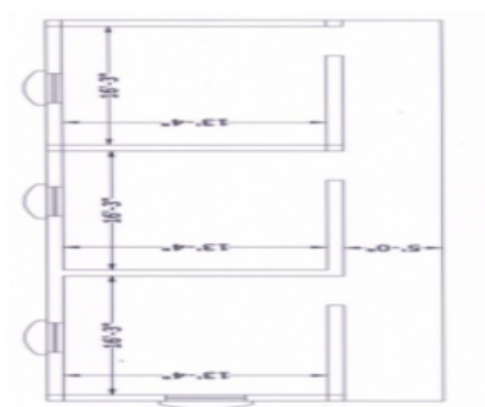

নির্বাচক নিবন্ধন আধিকারিকের স্বাক্ষর

Nazri Naksha

Google Map View

Polling Station Building Front View

Polling Station Front View

Cad View

Key MAP View

1 নাম : সুশান্ত ভাগুরী পিতার নাম: দীননাথ ভাগুরী বাড়ির নং : n0002 বয়স : 59 লিঙ্গ : পুরুষ	TWA2294064 ফটো উপলব্ধ	2 নাম : বুদ্ধদেব ভাগুরী পিতার নাম: দীননাথ ভাগুরী বাড়ির নং : n0002 বয়স : 61 লিঙ্গ : পুরুষ	WB/41/285/012805 ফটো উপলব্ধ	3 নাম : বর্ণা ভাগুরী স্বামীর নাম: বুদ্ধদেব ভাগুরী বাড়ির নং : n0002 বয়স : 53 লিঙ্গ : মহিলা	WB/41/285/012426 ফটো উপলব্ধ
4 নাম : শ্যামলী দাস বায়েন স্বামীর নাম: অপূর্ব বায়েন দাস বাড়ির নং : n0066 বয়স : 39 লিঙ্গ : মহিলা	BVD1754274 ফটো উপলব্ধ	5 নাম : বিধান চন্দ্র দাস পিতার নাম: অপূর্ব দাস বাড়ির নং : এন0066 বয়স : 22 লিঙ্গ : পুরুষ	TWA2383297 ফটো উপলব্ধ	6 নাম : মধুমিতা দাস পিতার নাম: অপূর্ব দাস বাড়ির নং : এন0066 বয়স : 23 লিঙ্গ : মহিলা	TWA2383305 ফটো উপলব্ধ
7 নাম : উল্লাসী (বায়েন) দাস স্বামীর নাম: শ্রীদাম বায়েন বাড়ির নং : n0066 বয়স : 72 লিঙ্গ : মহিলা	WB/41/285/012897 ফটো উপলব্ধ	8 নাম : অপূর্ব (বায়েন) দাস মায়ের নাম: উল্লাসী (বায়েন) দাস বাড়ির নং : n0066 বয়স : 46 লিঙ্গ : পুরুষ	BVD1215771 ফটো উপলব্ধ	9 নাম : পারমিতা দাস পিতার নাম: অপূর্ব দাস বাড়ির নং : এন0066 বয়স : 20 লিঙ্গ : মহিলা	TWA2548626 ফটো উপলব্ধ
10 নাম : প্রসেনজিৎ অঙ্কুর পিতার নাম: ধনকৃষ্ণ অঙ্কুর বাড়ির নং : n0097 বয়স : 30 লিঙ্গ : পুরুষ	TWA1720093 ফটো উপলব্ধ	11 নাম : মধুমিতা ডোম(অঙ্কুর) স্বামীর নাম: অসীম অঙ্কুর বাড়ির নং : n0012 বয়স : 29 লিঙ্গ : মহিলা	TWA1720044 ফটো উপলব্ধ	12 নাম : অসীম অঙ্কুর মায়ের নাম: সন্ধ্যা অঙ্কুর বাড়ির নং : n0012 বয়স : 29 লিঙ্গ : পুরুষ	TWA1720036 ফটো উপলব্ধ
13 নাম : প্রিয়া অঙ্কুর স্বামীর নাম: মানব অঙ্কুর বাড়ির নং : এন0280 বয়স : 24 লিঙ্গ : মহিলা	TWA2383404 ফটো উপলব্ধ	14 নাম : শ্রীকান্ত অঙ্কুর পিতার নাম: ধনকৃষ্ণ অঙ্কুর বাড়ির নং : N0097 বয়স : 25 লিঙ্গ : পুরুষ	TWA2209120 ফটো উপলব্ধ	15 নাম : বিশ্বজিৎ অঙ্কুর পিতার নাম: নীলমোখব অঙ্কুর বাড়ির নং : N0016 বয়স : 24 লিঙ্গ : পুরুষ	TWA2209112 ফটো উপলব্ধ
16 নাম : সুপ্রিয়া অঙ্কুর দলুই স্বামীর নাম: বিশ্বজিৎ অঙ্কুর বাড়ির নং : এন0016 বয়স : 22 লিঙ্গ : মহিলা	TWA2383354 ফটো উপলব্ধ	17 নাম : সোমনাথ অঙ্কুর পিতার নাম: বাবলু অঙ্কুর বাড়ির নং : বয়স : 24 লিঙ্গ : পুরুষ	TWA2444339 ফটো উপলব্ধ	18 নাম : জয়ন্ত অঙ্কুর পিতার নাম: নকুল অঙ্কুর বাড়ির নং : এন0099 বয়স : 21 লিঙ্গ : পুরুষ	TWA2454874 ফটো উপলব্ধ
19 নাম : সনজিৎ অঙ্কুর পিতার নাম: সহদেব অঙ্কুর বাড়ির নং : এন0095 বয়স : 21 লিঙ্গ : পুরুষ	TWA2454882 ফটো উপলব্ধ	20 নাম : কৃষ্ণ গোপাল অঙ্কুর পিতার নাম: দিলীপ অঙ্কুর বাড়ির নং : এন0005 বয়স : 23 লিঙ্গ : পুরুষ	TWA2295467 ফটো উপলব্ধ	21 নাম : মানব অঙ্কুর পিতার নাম: দীননাথ অঙ্কুর বাড়ির নং : n0280 বয়স : 28 লিঙ্গ : পুরুষ	TWA1811322 ফটো উপলব্ধ
22 নাম : প্রভুদ অঙ্কুর পিতার নাম: ধনকৃষ্ণ অঙ্কুর বাড়ির নং : n0281 বয়স : 27 লিঙ্গ : পুরুষ	TWA1811330 ফটো উপলব্ধ	23 নাম : সঞ্জিত অঙ্কুর পিতার নাম: সহদেব অঙ্কুর বাড়ির নং : N0095 বয়স : 24 লিঙ্গ : পুরুষ	TWA2209070 ফটো উপলব্ধ	24 নাম : রঞ্জিত অঙ্কুর পিতার নাম: গোতম অঙ্কুর বাড়ির নং : n0104 বয়স : 36 লিঙ্গ : পুরুষ	TWA1146026 ফটো উপলব্ধ
25 নাম : সখি অঙ্কুর স্বামীর নাম: প্রসেনজিৎ অঙ্কুর বাড়ির নং : n0097 বয়স : 31 লিঙ্গ : মহিলা	TWA1914506 ফটো উপলব্ধ	26 নাম : তাপস অঙ্কুর মায়ের নাম: প্রতিমা অঙ্কুর বাড়ির নং : n0015 বয়স : 31 লিঙ্গ : পুরুষ	TWA1919679 ফটো উপলব্ধ	27 নাম : চুমকী অঙ্কুর পিতার নাম: হাবল অঙ্কুর বাড়ির নং : n0015 বয়স : 31 লিঙ্গ : মহিলা	TWA1909969 ফটো উপলব্ধ
28 নাম : কল্পনা অঙ্কুর স্বামীর নাম: রাজেশ অঙ্কুর বাড়ির নং : n0015 বয়স : 32 লিঙ্গ : মহিলা	TWA1915578 ফটো উপলব্ধ	29 নাম : দিলীপ অঙ্কুর পিতার নাম: মহাদেব অঙ্কুর বাড়ির নং : n0005 বয়স : 48 লিঙ্গ : পুরুষ	WB/41/285/012368 ফটো উপলব্ধ	30 নাম : অর্চনা অঙ্কুর স্বামীর নাম: দিলীপ অঙ্কুর বাড়ির নং : n0005 বয়স : 46 লিঙ্গ : মহিলা	BVD1216019 ফটো উপলব্ধ