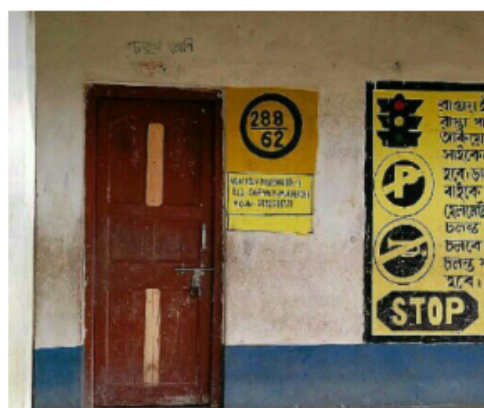

নির্বাচক নিবন্ধন আধিকারিকের স্বাক্ষর

Nazri Naksha

Google Map View

Polling Station Building Front View

Polling Station Front View

Cad View

Key MAP View

1 নাম : লাল্টু দাস পিতার নাম : ষষ্টি চরন দাস বাড়ির নং : n0147 বয়স : 34 লিঙ্গ : পুরুষ	TWA1291319 ফটো উপলব্ধ	2 নাম : ছায়ারানী দাস স্বামীর নাম : সৃষ্টিধর দাস বাড়ির নং : n0147 বয়স : 50 লিঙ্গ : মহিলা	WB/41/285/201444 ফটো উপলব্ধ	3 নাম : সৃষ্টিধর দাস পিতার নাম : দুকড়ি দাস বাড়ির নং : n0147 বয়স : 52 লিঙ্গ : পুরুষ	WB/41/285/201566 ফটো উপলব্ধ
4 নাম : মিনু দাস স্বামীর নাম : ষষ্টিচরন দাস বাড়ির নং : n0147 বয়স : 53 লিঙ্গ : মহিলা	WB/41/285/201445 ফটো উপলব্ধ	5 নাম : নাইমা বিবি স্বামীর নাম : ইউসুফ সেখ বাড়ির নং : n0190 বয়স : 29 লিঙ্গ : মহিলা	TWA1667708 ফটো উপলব্ধ	6 নাম : ইউনুস সেখ পিতার নাম : মোস্তাফা সেখ বাড়ির নং : n0190 বয়স : 30 লিঙ্গ : পুরুষ	TWA1207331 ফটো উপলব্ধ
7 নাম : জেলোখা বিবি স্বামীর নাম : মোস্তাফা সেখ বাড়ির নং : n0190 বয়স : 62 লিঙ্গ : মহিলা	WB/41/285/201548 ফটো উপলব্ধ	8 নাম : সাজাহান সেখ পিতার নাম : বাকির সেখ বাড়ির নং : n0178 বয়স : 48 লিঙ্গ : পুরুষ	BVD2184190 ফটো উপলব্ধ	#2 9 নাম : সেখ মফিজুল রহমান পিতার নাম : ইসলাম সেখ বাড়ির নং : n0092 বয়স : 31 লিঙ্গ : পুরুষ	TWA1569656 ফটো উপলব্ধ
10 নাম : সেখ আজিজুল হক পিতার নাম : সেখ ইসলাম বাড়ির নং : n0092 বয়স : 37 লিঙ্গ : পুরুষ	BVD2184208 ফটো উপলব্ধ	11 নাম : সেখ ইসলাম পিতার নাম : মুসলিম সেখ বাড়ির নং : n0092 বয়স : 65 লিঙ্গ : পুরুষ	WB/41/285/201113 ফটো উপলব্ধ	12 নাম : হাবিবা বিবি স্বামীর নাম : রাজু সেখ বাড়ির নং : n0090 বয়স : 34 লিঙ্গ : মহিলা	TWA1379189 ফটো উপলব্ধ
13 নাম : সেখ রাজু স্বামীর নাম : আয়েসা বিবি বাড়ির নং : n0090 বয়স : 37 লিঙ্গ : পুরুষ	TWA1207109 ফটো উপলব্ধ	14 নাম : আয়েসা বিবি স্বামীর নাম : শুকুর সেখ বাড়ির নং : n0090 বয়স : 77 লিঙ্গ : মহিলা	BVD1200930 ফটো উপলব্ধ	15 নাম : আব্দুল মান্নান (মোল্লা) পিতার নাম : সুরহাব মোল্লা বাড়ির নং : n0081 বয়স : 66 লিঙ্গ : পুরুষ	WB/41/285/201032 ফটো উপলব্ধ
16 নাম : পূর্ণিমা দাস স্বামীর নাম : সনৎ দাস বাড়ির নং : n0123 বয়স : 46 লিঙ্গ : মহিলা	BVD1845858 ফটো উপলব্ধ	17 নাম : রামকৃষ্ণ মণ্ডল পিতার নাম : সনাতন মণ্ডল বাড়ির নং : n0043 বয়স : 48 লিঙ্গ : পুরুষ	WB/41/285/201093 ফটো উপলব্ধ	18 নাম : আশালতা ঘোষ (মণ্ডল) স্বামীর নাম : রামকৃষ্ণ মণ্ডল বাড়ির নং : n0043 বয়স : 45 লিঙ্গ : মহিলা	TWA0307082 ফটো উপলব্ধ
19 নাম : পাপিয়া মণ্ডল পিতার নাম : এককড়ি মণ্ডল বাড়ির নং : n0043 বয়স : 33 লিঙ্গ : মহিলা	TWA1461284 ফটো উপলব্ধ	20 নাম : ওয়াহিদা রহমান স্বামীর নাম : আবুসার সেখ বাড়ির নং : n0236 বয়স : 31 লিঙ্গ : মহিলা	TWA1823608 ফটো উপলব্ধ	21 নাম : রানী বিবি স্বামীর নাম : ইসমত সেখ বাড়ির নং : n0860 বয়স : 30 লিঙ্গ : মহিলা	TWA1823749 ফটো উপলব্ধ
22 নাম : সৌভী দে মন্ডল স্বামীর নাম : তাপস মন্ডল বাড়ির নং : কাগাস বয়স : 25 লিঙ্গ : মহিলা	TWA1990720 ফটো উপলব্ধ	23 নাম : সেন্টু সেখ পিতার নাম : সাজাহান সেখ বাড়ির নং : N0178 বয়স : 25 লিঙ্গ : পুরুষ	TWA2225159 ফটো উপলব্ধ	24 নাম : আজমিরা বিবি স্বামীর নাম : ইউনুস সেখ বাড়ির নং : n0190 বয়স : 28 লিঙ্গ : মহিলা	TWA1739390 ফটো উপলব্ধ
25 নাম : করবী দাস স্বামীর নাম : লাল্টু দাস বাড়ির নং : n0147 বয়স : 26 লিঙ্গ : মহিলা	TWA1919489 ফটো উপলব্ধ	26 নাম : মরিয়ম বিবি স্বামীর নাম : আব্দুল মান্নান মোল্লা বাড়ির নং : n0081 বয়স : 76 লিঙ্গ : মহিলা	WB/41/285/201031 ফটো উপলব্ধ	27 নাম : আব্দুল সালেক মোল্লা পিতার নাম : আব্দুল মান্নান মোল্লা বাড়ির নং : n0081 বয়স : 30 লিঙ্গ : পুরুষ	TWA1207174 ফটো উপলব্ধ
28 নাম : আব্দুল সালেক মোল্লা পিতার নাম : আব্দুল মান্নান মোল্লা বাড়ির নং : n0081 বয়স : 30 লিঙ্গ : পুরুষ	TWA1291343 ফটো উপলব্ধ	29 নাম : আব্দুল সালেক মোল্লা পিতার নাম : আব্দুল মান্নান মোল্লা বাড়ির নং : n0081 বয়স : 29 লিঙ্গ : পুরুষ	TWA1667500 ফটো উপলব্ধ	30 নাম : সুফিয়া বিবি স্বামীর নাম : আব্দুল আজাদ মোল্লা বাড়ির নং : n0081 বয়স : 30 লিঙ্গ : মহিলা	TWA1667716 ফটো উপলব্ধ