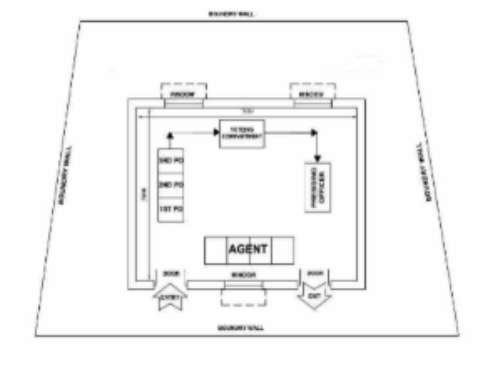

নির্বাচক নিবন্ধন আধিকারিকের স্বাক্ষর

Nazri Naksha

Google Map View

Polling Station Building Front View

Polling Station Front View

Cad View

Key MAP View

1 নাম : লাল্টু দাস পিতার নাম : ষষ্টি চরন দাস বাড়ির নং : n0147 বয়স : 34 লিঙ্গ : পুরুষ	TWA1291319 ফটো উপলব্ধ	2 নাম : ছায়ারানী দাস স্বামীর নাম : সৃষ্টিধর দাস বাড়ির নং : n0147 বয়স : 50 লিঙ্গ : মহিলা	WB/41/285/201444 ফটো উপলব্ধ	3 নাম : সৃষ্টিধর দাস পিতার নাম : দুকড়ি দাস বাড়ির নং : n0147 বয়স : 52 লিঙ্গ : পুরুষ	WB/41/285/201566 ফটো উপলব্ধ
4 নাম : মিনু দাস স্বামীর নাম : ষষ্টিচরন দাস বাড়ির নং : n0147 বয়স : 53 লিঙ্গ : মহিলা	WB/41/285/201445 ফটো উপলব্ধ	5 নাম : নাইমা বিবি স্বামীর নাম : ইউসুফ সেখ বাড়ির নং : n0190 বয়স : 29 লিঙ্গ : মহিলা	TWA1667708 ফটো উপলব্ধ	6 নাম : ইউনুস সেখ পিতার নাম : মোস্তাফা সেখ বাড়ির নং : n0190 বয়স : 30 লিঙ্গ : পুরুষ	TWA1207331 ফটো উপলব্ধ
7 নাম : জেলোখা বিবি স্বামীর নাম : মোস্তাফা সেখ বাড়ির নং : n0190 বয়স : 62 লিঙ্গ : মহিলা	WB/41/285/201548 ফটো উপলব্ধ	8 নাম : সাজাহান সেখ পিতার নাম : বাকির সেখ বাড়ির নং : n0178 বয়স : 48 লিঙ্গ : পুরুষ	BVD2184190 ফটো উপলব্ধ	#2 9 নাম : সেখ মফিজুল রহমান পিতার নাম : ইসলাম সেখ বাড়ির নং : n0092 বয়স : 31 লিঙ্গ : পুরুষ	TWA1569656 ফটো উপলব্ধ
10 নাম : সেখ আজিজুল হক পিতার নাম : সেখ ইসলাম বাড়ির নং : n0092 বয়স : 37 লিঙ্গ : পুরুষ	BVD2184208 ফটো উপলব্ধ	11 নাম : সেখ ইসলাম পিতার নাম : মুসলিম সেখ বাড়ির নং : n0092 বয়স : 65 লিঙ্গ : পুরুষ	WB/41/285/201113 ফটো উপলব্ধ	12 নাম : হাবিবা বিবি স্বামীর নাম : রাজু সেখ বাড়ির নং : n0090 বয়স : 34 লিঙ্গ : মহিলা	TWA1379189 ফটো উপলব্ধ
13 নাম : সেখ রাজু স্বামীর নাম : আয়েসা বিবি বাড়ির নং : n0090 বয়স : 37 লিঙ্গ : পুরুষ	TWA1207109 ফটো উপলব্ধ	14 নাম : আয়েসা বিবি স্বামীর নাম : শুকুর সেখ বাড়ির নং : n0090 বয়স : 77 লিঙ্গ : মহিলা	BVD1200930 ফটো উপলব্ধ	15 নাম : আব্দুল মান্নান (মোল্লা) পিতার নাম : সুরহাব মোল্লা বাড়ির নং : n0081 বয়স : 66 লিঙ্গ : পুরুষ	WB/41/285/201032 ফটো উপলব্ধ
16 নাম : পূর্ণিমা দাস স্বামীর নাম : সনৎ দাস বাড়ির নং : n0123 বয়স : 46 লিঙ্গ : মহিলা	BVD1845858 ফটো উপলব্ধ	17 নাম : রামকৃষ্ণ মণ্ডল পিতার নাম : সনাতন মণ্ডল বাড়ির নং : n0043 বয়স : 48 লিঙ্গ : পুরুষ	WB/41/285/201093 ফটো উপলব্ধ	18 নাম : আশালতা ঘোষ (মণ্ডল) স্বামীর নাম : রামকৃষ্ণ মণ্ডল বাড়ির নং : n0043 বয়স : 45 লিঙ্গ : মহিলা	TWA0307082 ফটো উপলব্ধ
19 নাম : পাপিয়া মণ্ডল পিতার নাম : এককড়ি মণ্ডল বাড়ির নং : n0043 বয়স : 33 লিঙ্গ : মহিলা	TWA1461284 ফটো উপলব্ধ	20 নাম : ওয়াহিদা রহমান স্বামীর নাম : আবুসার সেখ বাড়ির নং : n0236 বয়স : 31 লিঙ্গ : মহিলা	TWA1823608 ফটো উপলব্ধ	21 নাম : রানী বিবি স্বামীর নাম : ইসমত সেখ বাড়ির নং : n0860 বয়স : 30 লিঙ্গ : মহিলা	TWA1823749 ফটো উপলব্ধ
22 নাম : সৌভী দে মন্ডল স্বামীর নাম : তাপস মন্ডল বাড়ির নং : কাগাস বয়স : 25 লিঙ্গ : মহিলা	TWA1990720 ফটো উপলব্ধ	23 নাম : সেন্টু সেখ পিতার নাম : সাজাহান সেখ বাড়ির নং : N0178 বয়স : 25 লিঙ্গ : পুরুষ	TWA2225159 ফটো উপলব্ধ	24 নাম : আজমিরা বিবি স্বামীর নাম : ইউনুস সেখ বাড়ির নং : n0190 বয়স : 28 লিঙ্গ : মহিলা	TWA1739390 ফটো উপলব্ধ
25 নাম : করবী দাস স্বামীর নাম : লাল্টু দাস বাড়ির নং : n0147 বয়স : 26 লিঙ্গ : মহিলা	TWA1919489 ফটো উপলব্ধ	26 নাম : মরিয়ম বিবি স্বামীর নাম : আব্দুল মান্নান মোল্লা বাড়ির নং : n0081 বয়স : 76 লিঙ্গ : মহিলা	WB/41/285/201031 ফটো উপলব্ধ	27 নাম : আব্দুল সালেক মোল্লা পিতার নাম : আব্দুল মান্নান মোল্লা বাড়ির নং : n0081 বয়স : 30 লিঙ্গ : পুরুষ	TWA1207174 ফটো উপলব্ধ
28 নাম : আব্দুল সালেক মোল্লা পিতার নাম : আব্দুল মান্নান মোল্লা বাড়ির নং : n0081 বয়স : 30 লিঙ্গ : পুরুষ	TWA1291343 ফটো উপলব্ধ	29 নাম : আব্দুল সালেক মোল্লা পিতার নাম : আব্দুল মান্নান মোল্লা বাড়ির নং : n0081 বয়স : 29 লিঙ্গ : পুরুষ	TWA1667500 ফটো উপলব্ধ	30 নাম : সুফিয়া বিবি স্বামীর নাম : আব্দুল আজাদ মোল্লা বাড়ির নং : n0081 বয়স : 30 লিঙ্গ : মহিলা	TWA1667716 ফটো উপলব্ধ