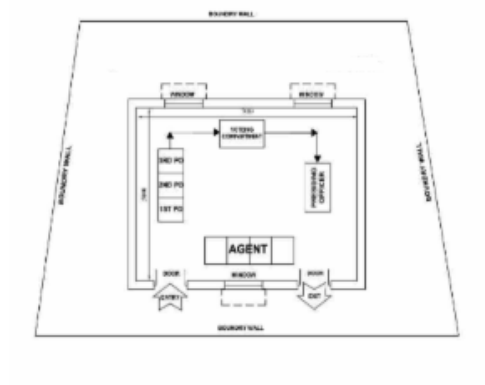

নির্বাচক নিবন্ধন আধিকারিকের স্বাক্ষর

Nazri Naksha

Google Map View

Polling Station Building Front View

Polling Station Front View

Cad View

Key MAP View

1 নাম : সেখ গিয়াসউদ্দিন পিতার নাম: সেখ জালালউদ্দিন বাড়ির নং : বয়স : 31 লিঙ্গ : পুরুষ	TWA1570860 ফটো উপলব্ধ	2 নাম : বন্দনা দাস বৈরাগ্য পিতার নাম: জীবনধন দাস বৈরাগ্য বাড়ির নং : n0251 বয়স : 42 লিঙ্গ : মহিলা	BVD1974591 ফটো উপলব্ধ	3 নাম : মামনি বাগদী স্বামীর নাম: জগাই বাগদী বাড়ির নং : n0007 বয়স : 34 লিঙ্গ : মহিলা	TWA1916568 ফটো উপলব্ধ
4 নাম : তাপসী বাগদী স্বামীর নাম: ভুলু বাগদী বাড়ির নং : n0277 বয়স : 30 লিঙ্গ : মহিলা	TWA1916337 ফটো উপলব্ধ	5 নাম : রুম্পা বাপ্দী স্বামীর নাম: মাধাই বাপ্দী বাড়ির নং : n0007 বয়স : 34 লিঙ্গ : মহিলা	TWA1917814 ফটো উপলব্ধ	6 নাম : শ্যামলী বাপ্দী স্বামীর নাম: দেবনারায়ন বাপ্দী বাড়ির নং : n0006 বয়স : 28 লিঙ্গ : মহিলা	TWA1915206 ফটো উপলব্ধ
7 নাম : বাবলু বাগদী পিতার নাম: নিত্যগোপাল বাগদী বাড়ির নং : n0001 বয়স : 51 লিঙ্গ : পুরুষ	BVD1203694 ফটো উপলব্ধ	8 নাম : আশা বাপ্দী স্বামীর নাম: বাবলু বাপ্দী বাড়ির নং : n0001 বয়স : 43 লিঙ্গ : মহিলা	BVD2042745 ফটো উপলব্ধ	9 নাম : বীনাপানি বাগদী স্বামীর নাম: চন্দ্রীচরণ বাগদী বাড়ির নং : n0006 বয়স : 75 লিঙ্গ : মহিলা	WB/41/285/210522 ফটো উপলব্ধ
10 নাম : বেবী বাগদী স্বামীর নাম: উত্তম বাগদী বাড়ির নং : n0006 বয়স : 54 লিঙ্গ : মহিলা	WB/41/285/210518 ফটো উপলব্ধ	11 নাম : নকুল বাগদী পিতার নাম: চন্দ্রীচরণ বাগদী বাড়ির নং : n0006 বয়স : 59 লিঙ্গ : পুরুষ	BVD2113819 ফটো উপলব্ধ	12 নাম : জলি বাপ্দী স্বামীর নাম: সহদেব বাপ্দী বাড়ির নং : n0006 বয়স : 48 লিঙ্গ : মহিলা	TWA0322370 ফটো উপলব্ধ
13 নাম : সহদেব বাপ্দী পিতার নাম: চন্দ্রীচরণ বাপ্দী বাড়ির নং : n0006 বয়স : 44 লিঙ্গ : মহিলা	TWA0322388 ফটো উপলব্ধ	14 নাম : দেবনারায়ন বাপ্দী পিতার নাম: উত্তম বাপ্দী বাড়ির নং : n0006 বয়স : 31 লিঙ্গ : পুরুষ	TWA1570878 ফটো উপলব্ধ	15 নাম : নারায়ন বাগদী পিতার নাম: জয়দেব বাগদী বাড়ির নং : n0007 বয়স : 58 লিঙ্গ : পুরুষ	WB/41/285/210306 ফটো উপলব্ধ
16 নাম : কনিকা বাগদী স্বামীর নাম: নারায়ন বাগদী বাড়ির নং : n0007 বয়স : 56 লিঙ্গ : মহিলা	WB/41/285/210281 ফটো উপলব্ধ	17 নাম : অনিতা বাগদী স্বামীর নাম: কালোমানিক বাগদী বাড়ির নং : n0007 বয়স : 50 লিঙ্গ : মহিলা	WB/41/285/210230 ফটো উপলব্ধ	18 নাম : হাবল বাপ্দী পিতার নাম: জয়দেব বাপ্দী বাড়ির নং : n0007 বয়স : 47 লিঙ্গ : পুরুষ	BVD1850759 ফটো উপলব্ধ
19 নাম : শিখা বাপ্দী স্বামীর নাম: হাবল বাপ্দী বাড়ির নং : n0007 বয়স : 41 লিঙ্গ : মহিলা	BVD2042760 ফটো উপলব্ধ	20 নাম : মাধাই বাপ্দী পিতার নাম: জয়দেব বাপ্দী বাড়ির নং : n0007 বয়স : 42 লিঙ্গ : পুরুষ	TWA1292606 ফটো উপলব্ধ	21 নাম : জগাই বাপ্দী পিতার নাম: জয়দেব বাপ্দী বাড়ির নং : n0007 বয়স : 36 লিঙ্গ : পুরুষ	TWA1292598 ফটো উপলব্ধ
22 নাম : সুনীল বাগদী পিতার নাম: নিত্যগোপাল বাগদী বাড়ির নং : n0009 বয়স : 58 লিঙ্গ : পুরুষ	BVD1203439 ফটো উপলব্ধ	23 নাম : বাগদি সাধেশ্বরী স্বামীর নাম: নকুল বাগদি বাড়ির নং : n0006 বয়স : 49 লিঙ্গ : মহিলা	TWA2530947 ফটো উপলব্ধ	24 নাম : ইতালি বাপ্দী পিতার নাম: সহদেব বাপ্দী বাড়ির নং : 00 বয়স : 20 লিঙ্গ : মহিলা	TWA2548600 ফটো উপলব্ধ
25 নাম : সোমনাথ বাগদী পিতার নাম: ভগীরথ বাগদী বাড়ির নং : এন036 বয়স : 23 লিঙ্গ : পুরুষ	TWA2516029 ফটো উপলব্ধ	26 নাম : পূর্ণিমা বাপ্দী স্বামীর নাম: মনুখ বাপ্দী বাড়ির নং : n0030 বয়স : 53 লিঙ্গ : মহিলা	TWA2291037 ফটো উপলব্ধ	27 নাম : বিশুজিত বাপ্দী পিতার নাম: মনুখ বাপ্দী বাড়ির নং : n0030 বয়স : 30 লিঙ্গ : পুরুষ	TWA1570886 ফটো উপলব্ধ
28 নাম : মনুখ বাগদী পিতার নাম: শংকর বাগদী বাড়ির নং : n0030 বয়স : 55 লিঙ্গ : পুরুষ	WB/41/285/210336 ফটো উপলব্ধ	29 নাম : সন্ধ্যা বাগদী স্বামীর নাম: সুকুমার বাগদী বাড়ির নং : n0030 বয়স : 60 লিঙ্গ : মহিলা	WB/41/285/210297 ফটো উপলব্ধ	30 নাম : সুকুমার বাগদী পিতার নাম: শংকর বাগদী বাড়ির নং : n0030 বয়স : 68 লিঙ্গ : পুরুষ	WB/41/285/210135 ফটো উপলব্ধ