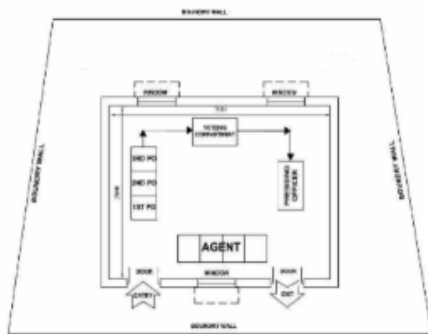

নির্বাচক নিবন্ধন আধিকারিকের স্বাক্ষর

Nazri Naksha

Google Map View

Polling Station Building Front View

Polling Station Front View

Cad View

Key MAP View

1 নাম : সোম হেমরম পিতার নাম : নিতাই হেমরম বাড়ির নং : n0089 বয়স : 36 লিঙ্গ : পুরুষ	TWA1154756 ফটো উপলব্ধ	2 নাম : অর্পি দত্ত স্বামীর নাম : জিতেন্দ্র নাথ দত্ত বাড়ির নং : বয়স : 24 লিঙ্গ : মহিলা	TWA2230340 ফটো উপলব্ধ	3 নাম : জিতেন্দ্র নাথ দত্ত পিতার নাম : বিমল কৃষ্ণ দত্ত বাড়ির নং : n0009 বয়স : 37 লিঙ্গ : পুরুষ	BVD2239911 ফটো উপলব্ধ
4 নাম : বিমল দত্ত পিতার নাম : সুধীর কুমার দত্ত বাড়ির নং : n0009 বয়স : 65 লিঙ্গ : পুরুষ	TWA2289585 ফটো উপলব্ধ	5 নাম : শ্যামলী বাগ্দী স্বামীর নাম : বিশুজিৎ বাগ্দী বাড়ির নং : বয়স : 35 লিঙ্গ : মহিলা	TWA1154855 ফটো উপলব্ধ	6 নাম : তুলসী দত্ত স্বামীর নাম : বিমল দত্ত বাড়ির নং : n0009 বয়স : 61 লিঙ্গ : মহিলা	TWA2379485 ফটো উপলব্ধ
7 নাম : অঞ্জলি দত্ত স্বামীর নাম : সুধীর কুমার দত্ত বাড়ির নং : n0009 বয়স : 75 লিঙ্গ : মহিলা	TWA2379477 ফটো উপলব্ধ	8 নাম : শুকুরমনি হেমরম পিতার নাম : নিমাই মারডী বাড়ির নং : n0351 বয়স : 34 লিঙ্গ : মহিলা	TWA1459114 ফটো উপলব্ধ	9 নাম : প্রশান্ত দত্ত পিতার নাম : বিমল কৃষ্ণ দত্ত বাড়ির নং : n0009 বয়স : 43 লিঙ্গ : পুরুষ	BVD1218593 ফটো উপলব্ধ
10 নাম : পূর্ণ চন্দ্র দত্ত পিতার নাম : বিমল দত্ত বাড়ির নং : n0009 বয়স : 39 লিঙ্গ : পুরুষ	BVD2185411 ফটো উপলব্ধ	11 নাম : লপসি কিস্কু স্বামীর নাম : শিবু কিস্কু বাড়ির নং : n0001 বয়স : 46 লিঙ্গ : মহিলা	BVD1593938 ফটো উপলব্ধ	12 নাম : শিবু কিস্কু পিতার নাম : রাম কিস্কু বাড়ির নং : n0002 বয়স : 64 লিঙ্গ : পুরুষ	WB/41/285/219050 ফটো উপলব্ধ
13 নাম : গোপীনাথ কিস্কু পিতার নাম : রাম কিস্কু বাড়ির নং : n0002 বয়স : 65 লিঙ্গ : পুরুষ	TWA2536860 ফটো উপলব্ধ	14 নাম : ভীম কিস্কু পিতার নাম : শিবু কিস্কু বাড়ির নং : বয়স : 23 লিঙ্গ : পুরুষ	TWA2323947 ফটো উপলব্ধ	15 নাম : কবিতা চিত্রকর (বদিয়া) স্বামীর নাম : লালন চিত্রকর বাড়ির নং : n0327 বয়স : 39 লিঙ্গ : মহিলা	TWA1825686 ফটো উপলব্ধ
16 নাম : কাইফ চিত্রকর মায়ের নাম : কবিতা চিত্রকর বাড়ির নং : বয়স : 22 লিঙ্গ : পুরুষ	TWA2394013 ফটো উপলব্ধ	17 নাম : মঙ্গলী টুডু পিতার নাম : বাবুলাল টুডু বাড়ির নং : বয়স : 23 লিঙ্গ : মহিলা	TWA2324143 ফটো উপলব্ধ	18 নাম : ছোট টুডু পিতার নাম : মোড়ল টুডু বাড়ির নং : n0004 বয়স : 41 লিঙ্গ : পুরুষ	BVD2240059 ফটো উপলব্ধ
19 নাম : মঙ্গল টুডু মায়ের নাম : সুকদী টুডু বাড়ির নং : এন0005 বয়স : 21 লিঙ্গ : পুরুষ	TWA2519213 ফটো উপলব্ধ	20 নাম : কিষণ হেমরম পিতার নাম : কাদন হেমরম বাড়ির নং : জামকোলা বয়স : 21 লিঙ্গ : পুরুষ	TWA2531259 ফটো উপলব্ধ	21 নাম : সুরজমনি টুডু (সরেন) স্বামীর নাম : নবীন টুডু বাড়ির নং : n0005 বয়স : 28 লিঙ্গ : মহিলা	TWA1741560 ফটো উপলব্ধ
22 নাম : লক্ষীরাম টুডু পিতার নাম : বাবুলাল টুডু বাড়ির নং : n0346 বয়স : 27 লিঙ্গ : পুরুষ	TWA1872696 ফটো উপলব্ধ	23 নাম : সোমা টুডু স্বামীর নাম : ছোট টুডু বাড়ির নং : n0296 বয়স : 33 লিঙ্গ : মহিলা	TWA1669167 ফটো উপলব্ধ	24 নাম : সুকদী টুডু স্বামীর নাম : বাট টুডু বাড়ির নং : n0005 বয়স : 40 লিঙ্গ : মহিলা	BVD1856145 ফটো উপলব্ধ
25 নাম : সোমাই টুডু পিতার নাম : বাবুলাল টুডু বাড়ির নং : n0005 বয়স : 29 লিঙ্গ : পুরুষ	TWA1669100 ফটো উপলব্ধ	26 নাম : কালোমনি টুডু পিতার নাম : বাবুলাল টুডু বাড়ির নং : n0005 বয়স : 31 লিঙ্গ : মহিলা	TWA1463132 ফটো উপলব্ধ	27 নাম : নবীন টুডু পিতার নাম : বাবুলাল টুডু বাড়ির নং : n0005 বয়স : 34 লিঙ্গ : পুরুষ	TWA1463157 ফটো উপলব্ধ
28 নাম : সুমী টুডু স্বামীর নাম : বাবুলাল টুডু বাড়ির নং : n0005 বয়স : 58 লিঙ্গ : মহিলা	WB/41/285/219582 ফটো উপলব্ধ	29 নাম : বাবুলাল টুডু পিতার নাম : সুবোল টুডু বাড়ির নং : এন0005 বয়স : 66 লিঙ্গ : পুরুষ	WB/41/285/219487 ফটো উপলব্ধ	30 নাম : মহাদেব টুডু পিতার নাম : বাবুলাল টুডু বাড়ির নং : এন0005 বয়স : 20 লিঙ্গ : পুরুষ	TWA2566784 ফটো উপলব্ধ