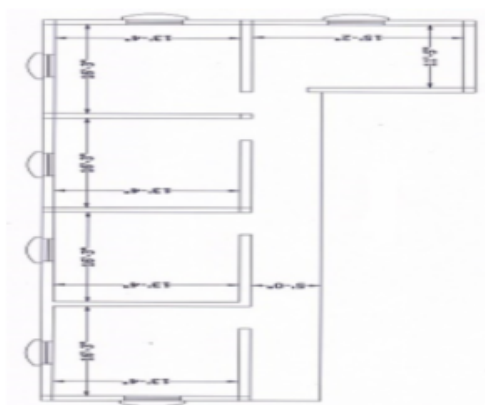

নির্বাচক নিবন্ধন আধিকারিকের স্বাক্ষর

Nazri Naksha

Google Map View

Polling Station Building Front View

Polling Station Front View

Cad View

Key MAP View

1 নাম : জয়রাম মুরমু পিতার নাম: কবিরাজ মুরমু বাড়ির নং : n0273 বয়স : 27 লিঙ্গ : পুরুষ	TWA1811496 ফটো উপলব্ধ	2 নাম : মুনমুন মন্ডল স্বামীর নাম: পলাশ মন্ডল বাড়ির নং : n0336 বয়স : 28 লিঙ্গ : মহিলা	TWA1730159 ফটো উপলব্ধ	3 নাম : সুন্দরী মুরমু পিতার নাম: অবিনাশ মুরমু বাড়ির নং : n0275 বয়স : 27 লিঙ্গ : মহিলা	TWA1811512 ফটো উপলব্ধ
4 নাম : রমীতা মুরমু স্বামীর নাম: জয়রাম মুরমু বাড়ির নং : এন0273 বয়স : 28 লিঙ্গ : মহিলা	TWA1979749 ফটো উপলব্ধ	5 নাম : গঙ্গা অঙ্কুর পিতার নাম: রবিলাল অঙ্কুর বাড়ির নং : এন0223 বয়স : 25 লিঙ্গ : মহিলা	TWA1979699 ফটো উপলব্ধ	6 নাম : সুমন অঙ্কুর পিতার নাম: বুদ্ধদেব অঙ্কুর বাড়ির নং : 00 বয়স : 25 লিঙ্গ : পুরুষ	TWA1979723 ফটো উপলব্ধ
7 নাম : ঠুরকী হেমরম স্বামীর নাম: দীজেন হেমরম বাড়ির নং : n0002 বয়স : 35 লিঙ্গ : মহিলা	TWA1548478 ফটো উপলব্ধ	8 নাম : পুতুল অঙ্কুর পিতার নাম: কুড়োরাম অঙ্কুর বাড়ির নং : N0225 বয়স : 24 লিঙ্গ : মহিলা	TWA2209351 ফটো উপলব্ধ	9 নাম : কৃষ্ণা অঙ্কুর স্বামীর নাম: বিমল অঙ্কুর বাড়ির নং : N0002 বয়স : 40 লিঙ্গ : মহিলা	TWA2209724 ফটো উপলব্ধ
10 নাম : মোস্বামী অঙ্কুর স্বামীর নাম: শ্রীকান্ত অঙ্কুর বাড়ির নং : এন0001 বয়স : 24 লিঙ্গ : মহিলা	TWA2373751 ফটো উপলব্ধ	11 নাম : প্রতাপ অঙ্কুর পিতার নাম: সৃজন অঙ্কুর বাড়ির নং : এন0004 বয়স : 25 লিঙ্গ : পুরুষ	TWA2295822 ফটো উপলব্ধ	12 নাম : মহিতোষ অঙ্কুর মায়ের নাম: সদানন্দ অঙ্কুর বাড়ির নং : n0003 বয়স : 32 লিঙ্গ : পুরুষ	TWA1804301 ফটো উপলব্ধ
13 নাম : চুমকি অঙ্কুর স্বামীর নাম: মহিতোষ অঙ্কুর বাড়ির নং : n0003 বয়স : 29 লিঙ্গ : মহিলা	TWA1804319 ফটো উপলব্ধ	14 নাম : কার্তিক অঙ্কুর পিতার নাম: শান্তিরাম অঙ্কুর বাড়ির নং : n0001 বয়স : 53 লিঙ্গ : পুরুষ	WB/41/285/018482 ফটো উপলব্ধ	15 নাম : মনিমালা অঙ্কুর স্বামীর নাম: বিকাশ অঙ্কুর বাড়ির নং : n0003 বয়স : 28 লিঙ্গ : মহিলা	TWA1720465 ফটো উপলব্ধ
16 নাম : গীতারানী অঙ্কুর স্বামীর নাম: মাধুর অঙ্কুর বাড়ির নং : n0008 বয়স : 50 লিঙ্গ : মহিলা	WB/41/285/018179 ফটো উপলব্ধ	17 নাম : মাধুর অঙ্কুর পিতার নাম: দুঃখহরণ অঙ্কুর বাড়ির নং : n0008 বয়স : 54 লিঙ্গ : পুরুষ	WB/41/285/018197 ফটো উপলব্ধ	18 নাম : মণিকা অঙ্কুর স্বামীর নাম: বুদ্ধদেব অঙ্কুর বাড়ির নং : n0006 বয়স : 45 লিঙ্গ : মহিলা	BVD1216266 ফটো উপলব্ধ
19 নাম : বুদ্ধদেব অঙ্কুর পিতার নাম: নিশাপতি অঙ্কুর বাড়ির নং : n0006 বয়স : 48 লিঙ্গ : পুরুষ	BVD1216274 ফটো উপলব্ধ	20 নাম : জ্যোৎস্না অঙ্কুর স্বামীর নাম: নিশাপতি অঙ্কুর বাড়ির নং : n0006 বয়স : 65 লিঙ্গ : মহিলা	WB/41/285/018382 ফটো উপলব্ধ	21 নাম : জ্যোৎস্না অঙ্কুর স্বামীর নাম: সৃজন অঙ্কুর বাড়ির নং : n0004 বয়স : 42 লিঙ্গ : মহিলা	BVD2165355 ফটো উপলব্ধ
22 নাম : সৃজন অঙ্কুর পিতার নাম: দুঃখহরণ অঙ্কুর বাড়ির নং : n0004 বয়স : 51 লিঙ্গ : পুরুষ	WB/41/285/018277 ফটো উপলব্ধ	23 নাম : হীরারানী অঙ্কুর স্বামীর নাম: সদানন্দ অঙ্কুর বাড়ির নং : n0003 বয়স : 54 লিঙ্গ : মহিলা	WB/41/285/018148 ফটো উপলব্ধ	24 নাম : সদানন্দ অঙ্কুর পিতার নাম: ধরনীধর অঙ্কুর বাড়ির নং : n0003 বয়স : 58 লিঙ্গ : পুরুষ	WB/41/285/018232 ফটো উপলব্ধ
25 নাম : লীলাবতী অঙ্কুর স্বামীর নাম: রবিলাল অঙ্কুর বাড়ির নং : n0003 বয়স : 55 লিঙ্গ : মহিলা	WB/41/285/018162 ফটো উপলব্ধ	26 নাম : রবিলাল অঙ্কুর পিতার নাম: ধরনীধর অঙ্কুর বাড়ির নং : n0003 বয়স : 60 লিঙ্গ : পুরুষ	WB/41/285/018481 ফটো উপলব্ধ	27 নাম : বিকাশ অঙ্কুর পিতার নাম: নির্মল অঙ্কুর বাড়ির নং : n0003 বয়স : 35 লিঙ্গ : পুরুষ	TWA1185438 ফটো উপলব্ধ
28 নাম : বাসন্তী অঙ্কুর স্বামীর নাম: নির্মল অঙ্কুর বাড়ির নং : n0003 বয়স : 60 লিঙ্গ : মহিলা	WB/41/285/018128 ফটো উপলব্ধ	29 নাম : নির্মল অঙ্কুর পিতার নাম: ধরনীধর অঙ্কুর বাড়ির নং : n0003 বয়স : 66 লিঙ্গ : পুরুষ	WB/41/285/018233 ফটো উপলব্ধ	30 নাম : বিমল অঙ্কুর পিতার নাম: নিধিরাম অঙ্কুর বাড়ির নং : n0002 বয়স : 41 লিঙ্গ : পুরুষ	TWA1185545 ফটো উপলব্ধ