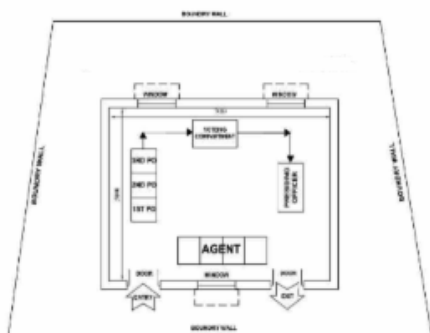

নির্বাচক নিবন্ধন আধিকারিকের স্বাক্ষর

Nazri Naksha

Google Map View

Polling Station Building Front View

Polling Station Front View

Cad View

Key MAP View

1 নাম : রাসমনি ঘোষ(পাল) স্বামীর নাম: গোপাল পাল বাড়ির নং : n0020 বয়স : 34 লিঙ্গ : মহিলা	TWA1742311 ফটো উপলব্ধ	2 নাম : পরশুরাম ঘোষ পিতার নাম: রামদুলাল ঘোষ বাড়ির নং : n0020 বয়স : 29 লিঙ্গ : পুরুষ	TWA1669605 ফটো উপলব্ধ	3 নাম : কম্পনা ঘোষ(ধীবর) স্বামীর নাম: রামদুলাল ঘোষ বাড়ির নং : n0020 বয়স : 43 লিঙ্গ : মহিলা	TWA1382134 ফটো উপলব্ধ
4 নাম : নীলিমা ঘোষ স্বামীর নাম: রামদুলাল ঘোষ বাড়ির নং : n0020 বয়স : 58 লিঙ্গ : মহিলা	WB/41/285/153351 ফটো উপলব্ধ	5 নাম : রামদুলাল ঘোষ পিতার নাম: কমলাক্ষ ঘোষ বাড়ির নং : n0020 বয়স : 62 লিঙ্গ : পুরুষ	WB/41/285/153041 ফটো উপলব্ধ	6 নাম : গোপাল পাল পিতার নাম: মানিক চন্দ্র পাল বাড়ির নং : n0020 বয়স : 37 লিঙ্গ : পুরুষ	BVD2179042 ফটো উপলব্ধ
7 নাম : নীলিমা পাল স্বামীর নাম: মানিক পাল বাড়ির নং : n0020 বয়স : 64 লিঙ্গ : মহিলা	WB/41/285/153370 ফটো উপলব্ধ	8 নাম : মানিক চন্দ্র পাল পিতার নাম: শশধর পাল বাড়ির নং : n0020 বয়স : 68 লিঙ্গ : পুরুষ	WB/41/285/153369 ফটো উপলব্ধ	9 নাম : বিপদতারণ ঘোষ পিতার নাম: সুকুমার ঘোষ বাড়ির নং : n0002 বয়স : 55 লিঙ্গ : পুরুষ	WB/41/285/153306 ফটো উপলব্ধ
10 নাম : রনেশ ঘোষ পিতার নাম: সুকুমার ঘোষ বাড়ির নং : n0002 বয়স : 52 লিঙ্গ : পুরুষ	WB/41/285/153159 ফটো উপলব্ধ	11 নাম : চন্দনা ঘোষ স্বামীর নাম: রনেশ ঘোষ বাড়ির নং : n0002 বয়স : 50 লিঙ্গ : মহিলা	WB/41/285/153467 ফটো উপলব্ধ	12 নাম : বিজয় ঘোষ পিতার নাম: কালিপদ ঘোষ বাড়ির নং : n0002 বয়স : 64 লিঙ্গ : পুরুষ	WB/41/285/153423 ফটো উপলব্ধ
13 নাম : জ্যোৎস্না ঘোষ স্বামীর নাম: বিজয় ঘোষ বাড়ির নং : n0002 বয়স : 58 লিঙ্গ : মহিলা	WB/41/285/153431 ফটো উপলব্ধ	14 নাম : অনুপ ঘোষ পিতার নাম: বিজয় ঘোষ বাড়ির নং : n0002 বয়স : 44 লিঙ্গ : পুরুষ	BVD1825702 ফটো উপলব্ধ	15 নাম : নীতি মন্ডল(ঘোষ) স্বামীর নাম: অনুপ ঘোষ বাড়ির নং : n0002 বয়স : 33 লিঙ্গ : মহিলা	TWA1742337 ফটো উপলব্ধ
16 নাম : পৌতম ঘোষ পিতার নাম: নবকুমার ঘোষ বাড়ির নং : n0009 বয়স : 46 লিঙ্গ : পুরুষ	BVD1825751 ফটো উপলব্ধ	17 নাম : শিউলি ঘোষ স্বামীর নাম: উত্তম ঘোষ বাড়ির নং : n0009 বয়স : 42 লিঙ্গ : মহিলা	BVD1826593 ফটো উপলব্ধ	18 নাম : উত্তম ঘোষ পিতার নাম: নবকুমার ঘোষ বাড়ির নং : n0009 বয়স : 49 লিঙ্গ : পুরুষ	BVD1825744 ফটো উপলব্ধ
19 নাম : দীপালি ঘোষ স্বামীর নাম: নবকুমার ঘোষ বাড়ির নং : n0009 বয়স : 64 লিঙ্গ : মহিলা	WB/41/285/153403 ফটো উপলব্ধ	20 নাম : নবকুমার ঘোষ পিতার নাম: রেনুপদ ঘোষ বাড়ির নং : n0009 বয়স : 71 লিঙ্গ : পুরুষ	WB/41/285/153407 ফটো উপলব্ধ	21 নাম : করনাময়ী ঘোষ স্বামীর নাম: সনৎকুমার ঘোষ বাড়ির নং : n0008 বয়স : 53 লিঙ্গ : মহিলা	WB/41/285/153405 ফটো উপলব্ধ
22 নাম : সনৎকুমার ঘোষ পিতার নাম: রেনুপদ ঘোষ বাড়ির নং : n0008 বয়স : 55 লিঙ্গ : পুরুষ	WB/41/285/153279 ফটো উপলব্ধ	23 নাম : লাভলী ঘোষ স্বামীর নাম: গোষ্ঠগোপাল ঘোষ বাড়ির নং : n0002 বয়স : 38 লিঙ্গ : মহিলা	BVD2179034 ফটো উপলব্ধ	24 নাম : কার্তিক ঘোষ মায়ের নাম: সেন্তু রানী বাড়ির নং : n0002 বয়স : 40 লিঙ্গ : পুরুষ	BVD2179059 ফটো উপলব্ধ
25 নাম : গোষ্ঠ গোপাল ঘোষ পিতার নাম: কৈলাশপতি ঘোষ বাড়ির নং : n0002 বয়স : 43 লিঙ্গ : পুরুষ	TWA1382175 ফটো উপলব্ধ	26 নাম : সুমিত্রা ঠাকুর স্বামীর নাম: ব্রজানন্দ ঠাকুর বাড়ির নং : n0002 বয়স : 46 লিঙ্গ : মহিলা	BVD1825710 ফটো উপলব্ধ	27 নাম : স্বর্ণা গোস্ব স্বামীর নাম: বিপদতারণ গোস্ব বাড়ির নং : n0002 বয়স : 53 লিঙ্গ : মহিলা	WB/41/285/153432 ফটো উপলব্ধ
28 নাম : চিন্ময় ঘোষ পিতার নাম: বিজয় ঘোষ বাড়ির নং : n0002 বয়স : 41 লিঙ্গ : পুরুষ	TWA1210004 ফটো উপলব্ধ	29 নাম : রেখা ঘোষ স্বামীর নাম: রামপ্রসাদ ঘোষ বাড়ির নং : n0019 বয়স : 47 লিঙ্গ : মহিলা	BVD1197995 ফটো উপলব্ধ	30 নাম : রামপ্রসাদ ঘোষ পিতার নাম: হররাম ঘোষ বাড়ির নং : n0019 বয়স : 51 লিঙ্গ : পুরুষ	WB/41/285/153267 ফটো উপলব্ধ