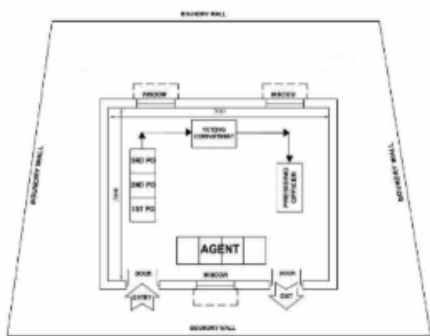

নির্বাচক নিবন্ধন আধিকারিকের স্বাক্ষর

Nazri Naksha

Google Map View

Polling Station Building Front View

Polling Station Front View

Cad View

Key MAP View

1 নাম : লক্ষন সরেন পিতার নাম: ডোমন সরেন বাড়ির নং : n0028 বয়স : 32 লিঙ্গ : পুরুষ	TWA1573435 ফটো উপলব্ধ	2 নাম : সুমিতা সরেন স্বামীর নাম: রাম সরেন বাড়ির নং : n0028 বয়স : 36 লিঙ্গ : মহিলা	TWA1210244 ফটো উপলব্ধ	3 নাম : রাম সরেন পিতার নাম: ডোমন সরেন বাড়ির নং : n0028 বয়স : 37 লিঙ্গ : পুরুষ	TWA1155225 ফটো উপলব্ধ
4 নাম : মিরুলী হাঁসদা সরেন স্বামীর নাম: লক্ষণ সরেন বাড়ির নং : দক্ষিণ সিউর বয়স : 21 লিঙ্গ : মহিলা	TWA2591501 ফটো উপলব্ধ	5 নাম : বিশ্বনাথ কর পিতার নাম: ত্রিনাথ কর বাড়ির নং : বয়স : 25 লিঙ্গ : পুরুষ	TWA1975358 ফটো উপলব্ধ	6 নাম : অনিরুদ্ধ টুডু মায়ের নাম: সুমি টুডু বাড়ির নং : এন0010 বয়স : 22 লিঙ্গ : পুরুষ	TWA2394724 ফটো উপলব্ধ
7 নাম : লক্ষী টুডু স্বামীর নাম: মতিলাল টুডু বাড়ির নং : n0010 বয়স : 51 লিঙ্গ : মহিলা	BVD1568534 ফটো উপলব্ধ	8 নাম : সুমি টুডু স্বামীর নাম: চুন টুডু বাড়ির নং : n0010 বয়স : 46 লিঙ্গ : মহিলা	BVD2105898 ফটো উপলব্ধ	9 নাম : অনিবারন টুডু পিতার নাম: মোতিলাল টুডু বাড়ির নং : n0010 বয়স : 31 লিঙ্গ : পুরুষ	TWA1464007 ফটো উপলব্ধ
10 নাম : সুমি টুডু স্বামীর নাম: আবুল্লাল টুডু বাড়ির নং : n0033 বয়স : 65 লিঙ্গ : মহিলা	WB/41/285/159013 ফটো উপলব্ধ	11 নাম : রবি টুডু মায়ের নাম: সুমি টুডু বাড়ির নং : n0033 বয়স : 31 লিঙ্গ : পুরুষ	TWA1463918 ফটো উপলব্ধ	12 নাম : পূর্ণিমা টুডু স্বামীর নাম: রবি টুডু বাড়ির নং : n0033 বয়স : 26 লিঙ্গ : মহিলা	TWA1920214 ফটো উপলব্ধ
13 নাম : যতীন বাউঁ পিতার নাম: আকালী বাউঁ বাড়ির নং : বয়স : 66 লিঙ্গ : পুরুষ	TWA2290773 ফটো উপলব্ধ	14 নাম : সরস্বতী বাউঁ স্বামীর নাম: যতীন বাউঁ বাড়ির নং : বয়স : 57 লিঙ্গ : মহিলা	TWA2290765 ফটো উপলব্ধ	15 নাম : সুকল বাসকী পিতার নাম: হোপন বাসকী বাড়ির নং : n0062 বয়স : 27 লিঙ্গ : পুরুষ	TWA1921865 ফটো উপলব্ধ
16 নাম : হোপনা বাস্কি পিতার নাম: ভৈরব বাস্কি বাড়ির নং : n0062 বয়স : 56 লিঙ্গ : পুরুষ	TWA1294446 ফটো উপলব্ধ	17 নাম : লক্ষী বাস্কি স্বামীর নাম: হোপনা বাস্কি বাড়ির নং : n0063 বয়স : 50 লিঙ্গ : মহিলা	TWA1294453 ফটো উপলব্ধ	18 নাম : অঞ্জলী মন্ডল স্বামীর নাম: বিশ্বনাথ মন্ডল বাড়ির নং : n0051 বয়স : 66 লিঙ্গ : মহিলা	BVD0042630 ফটো উপলব্ধ
19 নাম : তাপস মন্ডল পিতার নাম: বিশ্বনাথ মন্ডল বাড়ির নং : n0051 বয়স : 38 লিঙ্গ : পুরুষ	TWA1155258 ফটো উপলব্ধ	20 নাম : বিমলা মন্ডল স্বামীর নাম: তাপস মন্ডল বাড়ির নং : n0051 বয়স : 40 লিঙ্গ : মহিলা	TWA1742501 ফটো উপলব্ধ	21 নাম : শ্রাবনী মুরমু স্বামীর নাম: মঙ্গল মুরমু বাড়ির নং : এন0027 বয়স : 30 লিঙ্গ : মহিলা	ZHR1924299 ফটো উপলব্ধ
22 নাম : সুমি মুরমু স্বামীর নাম: নারদ মুরমু বাড়ির নং : এন0038 বয়স : 23 লিঙ্গ : মহিলা	TWA2394765 ফটো উপলব্ধ	23 নাম : সুনীল সরেন অন্যান্য: লপসা মুরমু বাড়ির নং : এন0038 বয়স : 30 লিঙ্গ : পুরুষ	TWA1985803 ফটো উপলব্ধ	24 নাম : বাবলু মুরমু পিতার নাম: বৃদি মুরমু বাড়ির নং : এন0004 বয়স : 23 লিঙ্গ : পুরুষ	TWA2324713 ফটো উপলব্ধ
25 নাম : অমল মুরমু পিতার নাম: সনাতন মুরমু বাড়ির নং : এন0017 বয়স : 23 লিঙ্গ : পুরুষ	TWA2324721 ফটো উপলব্ধ	26 নাম : সুদীপ মুরমু পিতার নাম: লখীরাম মুরমু বাড়ির নং : N0038 বয়স : 24 লিঙ্গ : পুরুষ	TWA2231017 ফটো উপলব্ধ	27 নাম : সুরজমণি মুরমু স্বামীর নাম: মঙ্গল মুরমু বাড়ির নং : N0044 বয়স : 35 লিঙ্গ : মহিলা	TWA2231033 ফটো উপলব্ধ
28 নাম : কালীচরণ মুরমু পিতার নাম: বাবু মুরমু বাড়ির নং : N0024 বয়স : 24 লিঙ্গ : পুরুষ	TWA2230977 ফটো উপলব্ধ	29 নাম : ছবি মুরমু পিতার নাম: বাবু মুরমু বাড়ির নং : n0251 বয়স : 27 লিঙ্গ : মহিলা	TWA1872902 ফটো উপলব্ধ	30 নাম : বৃদিন মুরমু স্বামীর নাম: মঙ্গল মুরমু বাড়ির নং : n0239 বয়স : 31 লিঙ্গ : মহিলা	TWA1826247 ফটো উপলব্ধ