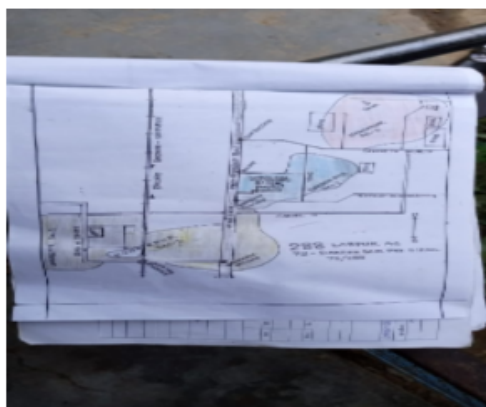

Nazri Naksha