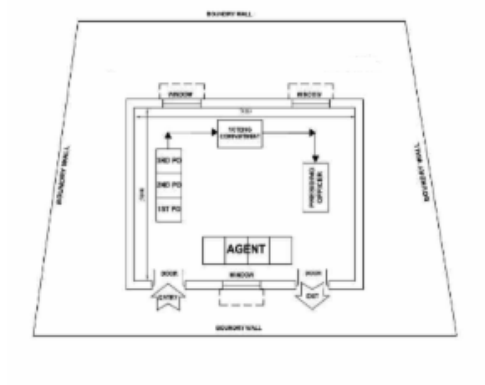

নির্বাচক নিবন্ধন আধিকারিকের স্বাক্ষর

Nazri Naksha

Google Map View

Polling Station Building Front View

Polling Station Front View

Cad View

Key MAP View

1 নাম : প্রকাশ মাল পিতার নাম: বরেন্দ্র মাল বাড়ির নং : বয়স : 24 লিঙ্গ : পুরুষ	TWA2231686 ফটো উপলব্ধ	2 নাম : সপ্তমী বাপ্দী পিতার নাম: ধানু বাপ্দী বাড়ির নং : বয়স : 26 লিঙ্গ : মহিলা	TWA2231728 ফটো উপলব্ধ	3 নাম : শিল্পী রায় পিতার নাম: কঙ্কন রায় বাড়ির নং : 000 বয়স : 25 লিঙ্গ : মহিলা	TWA1972991 ফটো উপলব্ধ
4 নাম : লক্ষ্মী বাপ্দী ডোম স্বামীর নাম: সঞ্জয় বাপ্দী বাড়ির নং : n0282 বয়স : 32 লিঙ্গ : মহিলা	TWA1573922 ফটো উপলব্ধ	5 নাম : উজ্জল ঘোষ পিতার নাম: শান্তিগোপাল ঘোষ বাড়ির নং : n0008 বয়স : 54 লিঙ্গ : পুরুষ	WB/41/285/165420 ফটো উপলব্ধ	6 নাম : রাজকুমারী ঘোষ স্বামীর নাম: তাপস ঘোষ বাড়ির নং : n0009 বয়স : 45 লিঙ্গ : মহিলা	BVD1199611 ফটো উপলব্ধ
7 নাম : হীরু কুমার ঘোষ পিতার নাম: শান্তি ঘোষ বাড়ির নং : n0040 বয়স : 68 লিঙ্গ : পুরুষ	WB/41/285/165608 ফটো উপলব্ধ	8 নাম : ফেঙ্গী ঘোষ স্বামীর নাম: অজয় ঘোষ বাড়ির নং : n0042 বয়স : 35 লিঙ্গ : মহিলা	TWA1383116 ফটো উপলব্ধ	9 নাম : অজয় ঘোষ পিতার নাম: দিলীপ ঘোষ বাড়ির নং : n0042 বয়স : 42 লিঙ্গ : পুরুষ	BVD1829274 ফটো উপলব্ধ
10 নাম : সোনালী ঘোষ স্বামীর নাম: দিলীপ ঘোষ বাড়ির নং : n0042 বয়স : 62 লিঙ্গ : মহিলা	WB/41/285/165590 ফটো উপলব্ধ	11 নাম : সবিতা ঘোষ স্বামীর নাম: তিলক ঘোষ বাড়ির নং : n0042 বয়স : 57 লিঙ্গ : মহিলা	BVD2106607 ফটো উপলব্ধ	12 নাম : তিলক ঘোষ পিতার নাম: যোগেশ্বর ঘোষ বাড়ির নং : n0042 বয়স : 60 লিঙ্গ : পুরুষ	WB/41/285/165518 ফটো উপলব্ধ
13 নাম : ভোলানাথ ঘোষ পিতার নাম: যোগেশ্বর ঘোষ বাড়ির নং : n0042 বয়স : 65 লিঙ্গ : পুরুষ	WB/41/285/165412 ফটো উপলব্ধ	14 নাম : আশীষ ঘোষ পিতার নাম: রাম ঘোষ বাড়ির নং : n0042 বয়স : 39 লিঙ্গ : পুরুষ	TWA1211267 ফটো উপলব্ধ	15 নাম : শোভারানী ঘোষ স্বামীর নাম: রাম ঘোষ বাড়ির নং : n0042 বয়স : 60 লিঙ্গ : মহিলা	WB/41/285/165303 ফটো উপলব্ধ
16 নাম : রাম ঘোষ পিতার নাম: যোগেশ্বর ঘোষ বাড়ির নং : n0042 বয়স : 70 লিঙ্গ : পুরুষ	WB/41/285/165023 ফটো উপলব্ধ	17 নাম : লক্ষী ঘোষ স্বামীর নাম: হীরু ঘোষ বাড়ির নং : n0040 বয়স : 56 লিঙ্গ : মহিলা	WB/41/285/165460 ফটো উপলব্ধ	18 নাম : সিমা ঘোষ স্বামীর নাম: কৃষ্ণ ঘোষ বাড়ির নং : n0026 বয়স : 39 লিঙ্গ : মহিলা	BVD1830553 ফটো উপলব্ধ
19 নাম : কৃষ্ণ ঘোষ পিতার নাম: দিলীপ ঘোষ বাড়ির নং : n0026 বয়স : 49 লিঙ্গ : পুরুষ	WB/41/285/165370 ফটো উপলব্ধ	20 নাম : দিলীপ ঘোষ পিতার নাম: রাধাগোবিন্দ ঘোষ বাড়ির নং : n0026 বয়স : 76 লিঙ্গ : পুরুষ	WB/41/285/165024 ফটো উপলব্ধ	21 নাম : সুস্মিতা ঘোষ স্বামীর নাম: রাম কানাই ঘোষ বাড়ির নং : n0025 বয়স : 37 লিঙ্গ : মহিলা	TWA1211077 ফটো উপলব্ধ
22 নাম : রীতা ঘোষ (মঙল) স্বামীর নাম: গৌতম কুমার ঘোষ বাড়ির নং : n0025 বয়স : 35 লিঙ্গ : মহিলা	TWA1670256 ফটো উপলব্ধ	23 নাম : গৌতম কুমার ঘোষ পিতার নাম: নারায়ণ চন্দ্র ঘোষ বাড়ির নং : n0025 বয়স : 46 লিঙ্গ : পুরুষ	BVD2106623 ফটো উপলব্ধ	24 নাম : ভবাণী ঘোষ স্বামীর নাম: উত্তম ঘোষ বাড়ির নং : n0025 বয়স : 38 লিঙ্গ : মহিলা	TWA0361113 ফটো উপলব্ধ
25 নাম : বন্দনা ঘোষ স্বামীর নাম: হেমন্ত ঘোষ বাড়ির নং : n0025 বয়স : 45 লিঙ্গ : মহিলা	BVD1198811 ফটো উপলব্ধ	26 নাম : হেমন্ত ঘোষ পিতার নাম: নারায়ণ ঘোষ বাড়ির নং : n0025 বয়স : 53 লিঙ্গ : পুরুষ	WB/41/285/165041 ফটো উপলব্ধ	27 নাম : উষা ঘোষ স্বামীর নাম: নারায়ণ ঘোষ বাড়ির নং : n0025 বয়স : 70 লিঙ্গ : মহিলা	WB/41/285/165411 ফটো উপলব্ধ
28 নাম : রামকানাই ঘোষ পিতার নাম: বিশ্বরূপ ঘোষ বাড়ির নং : n0025 বয়স : 45 লিঙ্গ : পুরুষ	BVD1198746 ফটো উপলব্ধ	29 নাম : বিশ্বরূপ ঘোষ পিতার নাম: পাগল ঘোষ বাড়ির নং : n0025 বয়স : 67 লিঙ্গ : পুরুষ	WB/41/285/165020 ফটো উপলব্ধ	30 নাম : বাসুদেব ঘোষ পিতার নাম: অধীর ঘোষ বাড়ির নং : n0024 বয়স : 49 লিঙ্গ : পুরুষ	WB/41/285/165169 ফটো উপলব্ধ