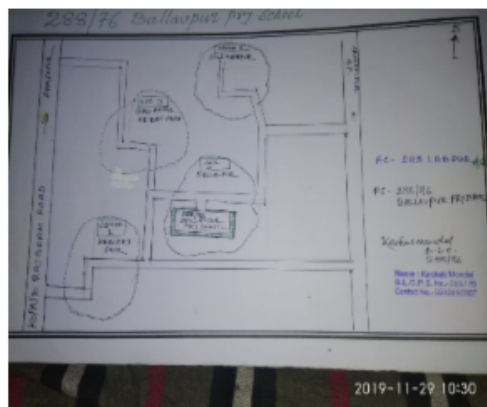

Nazri Naksha