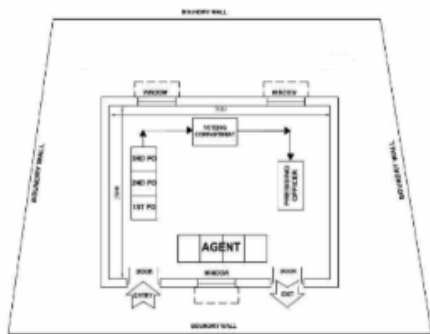

নির্বাচক নিবন্ধন আধিকারিকের স্বাক্ষর

Nazri Naksha

Google Map View

Polling Station Building Front View

Polling Station Front View

Cad View

Key MAP View

1 নাম : অঞ্জু ব্যানার্জী স্বামীর নাম: আশীষ ব্যানার্জী বাড়ির নং : n0057 বয়স : 41 লিঙ্গ : মহিলা	BVD2040194 ফটো উপলব্ধ	2 নাম : দেবশীষ ব্যানার্জী পিতার নাম: জগদীশ বন্দ্যোপাধ্যায় বাড়ির নং : n0057 বয়স : 59 লিঙ্গ : পুরুষ	WB/41/285/174478 ফটো উপলব্ধ	3 নাম : কৌশিক ঘোষ পিতার নাম: হেমন্ত কুমার ঘোষ বাড়ির নং : বয়স : 25 লিঙ্গ : পুরুষ	TWA2215218 ফটো উপলব্ধ
4 নাম : আশীষ ব্যানার্জী পিতার নাম: জগদীশ ব্যানার্জী বাড়ির নং : n0057 বয়স : 55 লিঙ্গ : পুরুষ	TWA2264752 ফটো উপলব্ধ	5 নাম : চন্দনা ব্যানার্জী স্বামীর নাম: দেবশীষ ব্যানার্জী বাড়ির নং : n0057 বয়স : 50 লিঙ্গ : মহিলা	BVD1833854 ফটো উপলব্ধ	6 নাম : মান্নি ব্যানার্জী পিতার নাম: আশীষ ব্যানার্জী বাড়ির নং : এন0057 বয়স : 21 লিঙ্গ : মহিলা	TWA2525707 ফটো উপলব্ধ
7 নাম : শুভ গঁড়াই পিতার নাম: সন্দীপ গঁড়াই বাড়ির নং : 0002 বয়স : 20 লিঙ্গ : পুরুষ	TWA2516854 ফটো উপলব্ধ	8 নাম : দীনেশ গঁড়াই পিতার নাম: সদানন্দ গঁড়াই বাড়ির নং : n0018 বয়স : 52 লিঙ্গ : পুরুষ	TWA2264760 ফটো উপলব্ধ	9 নাম : টম্পা গঁড়াই স্বামীর নাম: রঞ্জিত গঁড়াই বাড়ির নং : n0021 বয়স : 35 লিঙ্গ : মহিলা	TWA1744242 ফটো উপলব্ধ
10 নাম : সন্দীপ গঁড়াই পিতার নাম: গুরুপদ গঁড়াই বাড়ির নং : n0002 বয়স : 48 লিঙ্গ : পুরুষ	BVD1833334 ফটো উপলব্ধ	11 নাম : পদ্মা গঁড়াই স্বামীর নাম: বিদ্যুত গঁড়াই বাড়ির নং : n0022 বয়স : 32 লিঙ্গ : মহিলা	IIX1475011 ফটো উপলব্ধ	12 নাম : বিদ্যুত গঁড়াই পিতার নাম: সুকুমার গঁড়াই বাড়ির নং : n0022 বয়স : 44 লিঙ্গ : পুরুষ	BVD1228428 ফটো উপলব্ধ
13 নাম : সুকুমার গঁড়াই পিতার নাম: ধবলীধর গঁড়াই বাড়ির নং : n0022 বয়স : 78 লিঙ্গ : পুরুষ	WB/41/285/174027 ফটো উপলব্ধ	14 নাম : তপন কুমার গড়াই পিতার নাম: বিষ্ণুপদ গঁড়াই বাড়ির নং : n0019 বয়স : 62 লিঙ্গ : পুরুষ	WB/41/285/174135 ফটো উপলব্ধ	15 নাম : ছবি গঁড়াই স্বামীর নাম: রঘুনাথ গঁড়াই বাড়ির নং : n0021 বয়স : 44 লিঙ্গ : মহিলা	BVD1833300 ফটো উপলব্ধ
16 নাম : প্রণব গড়াই পিতার নাম: অপূর্ব গড়াই বাড়ির নং : n0019 বয়স : 26 লিঙ্গ : পুরুষ	TWA1914407 ফটো উপলব্ধ	17 নাম : সপ্তম গঁড়াই পিতার নাম: বিনয় গঁড়াই বাড়ির নং : এন0201 বয়স : 23 লিঙ্গ : পুরুষ	TWA2325850 ফটো উপলব্ধ	18 নাম : আশালতা গঁড়াই স্বামীর নাম: বিনয় গঁড়াই বাড়ির নং : n0018 বয়স : 36 লিঙ্গ : মহিলা	TWA1296334 ফটো উপলব্ধ
19 নাম : সুরভ গড়াই পিতার নাম: রঘুনাথ গড়াই বাড়ির নং : N0021 বয়স : 24 লিঙ্গ : পুরুষ	TWA2215705 ফটো উপলব্ধ	20 নাম : পার্বতী গঁড়াই স্বামীর নাম: গুরুপদ গঁড়াই বাড়ির নং : n0002 বয়স : 82 লিঙ্গ : মহিলা	WB/41/285/174018 ফটো উপলব্ধ	21 নাম : লতিকা গঁড়াই স্বামীর নাম: স্বপন গঁড়াই বাড়ির নং : n0002 বয়স : 58 লিঙ্গ : মহিলা	WB/41/285/174398 ফটো উপলব্ধ
22 নাম : সুলেখা গড়াই স্বামীর নাম: সন্দীপ গড়াই বাড়ির নং : n0002 বয়স : 39 লিঙ্গ : মহিলা	BVD2181451 ফটো উপলব্ধ	23 নাম : বাপ্পাদিত্য গড়াই পিতার নাম: স্বপন গড়াই বাড়ির নং : n0002 বয়স : 39 লিঙ্গ : পুরুষ	BVD2181584 ফটো উপলব্ধ	24 নাম : লালু গঁড়াই পিতার নাম: প্রদীপ গঁড়াই বাড়ির নং : n0002 বয়স : 33 লিঙ্গ : পুরুষ	TWA1296441 ফটো উপলব্ধ
25 নাম : বৈশাখী গড়াই স্বামীর নাম: লালু গড়াই বাড়ির নং : n0002 বয়স : 33 লিঙ্গ : মহিলা	TWA1575430 ফটো উপলব্ধ	26 নাম : উত্তরা গঁড়াই স্বামীর নাম: ছোট্ট গঁড়াই বাড়ির নং : n0002 বয়স : 31 লিঙ্গ : মহিলা	TWA1465327 ফটো উপলব্ধ	27 নাম : আরতী গঁড়াই স্বামীর নাম: সদানন্দ গঁড়াই বাড়ির নং : n0018 বয়স : 74 লিঙ্গ : মহিলা	WB/41/285/174486 ফটো উপলব্ধ
28 নাম : মিতারানী গঁড়াই স্বামীর নাম: দীনেশ গঁড়াই বাড়ির নং : n0018 বয়স : 43 লিঙ্গ : মহিলা	TWA1155845 ফটো উপলব্ধ	29 নাম : বীণাপানী গঁড়াই স্বামীর নাম: বিষ্ণুপদ গঁড়াই বাড়ির নং : n0019 বয়স : 81 লিঙ্গ : মহিলা	WB/41/285/174046 ফটো উপলব্ধ	30 নাম : গয়ারানী গঁড়াই স্বামীর নাম: নিমল গঁড়াই বাড়ির নং : n0021 বয়স : 72 লিঙ্গ : মহিলা	WB/41/285/174094 ফটো উপলব্ধ