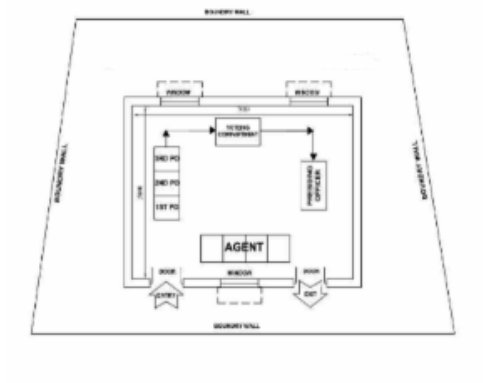

নির্বাচক নিবন্ধন আধিকারিকের স্বাক্ষর

Nazri Naksha

Google Map View

Polling Station Building Front View

Polling Station Front View

Cad View

Key MAP View

1 নাম : সুপর্ণা লোহার স্বামীর নাম: প্রশান্ত লোহার বাড়ির নং : n0295 বয়স : 29 লিঙ্গ : মহিলা	TWA1873264 ফটো উপলব্ধ	2 নাম : মমতা গাইন চক্রবর্তী স্বামীর নাম: অমর চক্রবর্তী বাড়ির নং : n0291 বয়স : 29 লিঙ্গ : মহিলা	ZUM1707983 ফটো উপলব্ধ	3 নাম : আশিষ ঘোষ পিতার নাম: অমর ঘোষ বাড়ির নং : n0014 বয়স : 67 লিঙ্গ : পুরুষ	TWA2514958 ফটো উপলব্ধ
4 নাম : অন্নপূর্ণা ঘোষ স্বামীর নাম: আশিষ ঘোষ বাড়ির নং : n0014 বয়স : 55 লিঙ্গ : মহিলা	TWA2514974 ফটো উপলব্ধ	5 নাম : লালন ঘোষ পিতার নাম: রবীন্দ্রনাথ ঘোষ বাড়ির নং : n0012 বয়স : 45 লিঙ্গ : পুরুষ	BVD1226968 ফটো উপলব্ধ	6 নাম : বন্দনা ঘোষ (মন্ডল) স্বামীর নাম: লালন ঘোষ বাড়ির নং : n0012 বয়স : 33 লিঙ্গ : মহিলা	TWA1575588 ফটো উপলব্ধ
7 নাম : রঞ্জিত ঘোষ পিতার নাম: রবীন্দ্রনাথ ঘোষ বাড়ির নং : n0013 বয়স : 61 লিঙ্গ : পুরুষ	TWA2538957 ফটো উপলব্ধ	8 নাম : সোনালী ঘোষ পিতার নাম: আশীষ ঘোষ বাড়ির নং : n0014 বয়স : 33 লিঙ্গ : মহিলা	TWA1465459 ফটো উপলব্ধ	9 নাম : মনিষা ঘোষ (পাল) স্বামীর নাম: সুকান্ত পাল বাড়ির নং : n0304 বয়স : 29 লিঙ্গ : মহিলা	TWA1659796 ফটো উপলব্ধ
10 নাম : বিউটি ঘোষ মন্ডল স্বামীর নাম: গোপী নাথ মন্ডল বাড়ির নং : N18 বয়স : 26 লিঙ্গ : মহিলা	TWA1906544 ফটো উপলব্ধ	11 নাম : সোনিয়া চক্রবর্তী স্বামীর নাম: অশেষ চক্রবর্তী বাড়ির নং : n0020 বয়স : 27 লিঙ্গ : মহিলা	TWA1915362 ফটো উপলব্ধ	12 নাম : প্রহ্লাদ চক্রবর্তী পিতার নাম: তারাপদ চক্রবর্তী বাড়ির নং : n0020 বয়স : 56 লিঙ্গ : পুরুষ	WB/41/285/177117 ফটো উপলব্ধ
13 নাম : সবিতা চক্রবর্তী স্বামীর নাম: প্রহ্লাদ চক্রবর্তী বাড়ির নং : n0020 বয়স : 53 লিঙ্গ : মহিলা	WB/41/285/177092 ফটো উপলব্ধ	14 নাম : পরেশ চক্রবর্তী পিতার নাম: প্রহ্লাদ চক্রবর্তী বাড়ির নং : n0020 বয়স : 30 লিঙ্গ : পুরুষ	TWA1575596 ফটো উপলব্ধ	15 নাম : অশেষ চক্রবর্তী পিতার নাম: প্রহ্লাদ চক্রবর্তী বাড়ির নং : n0020 বয়স : 30 লিঙ্গ : পুরুষ	TWA1670967 ফটো উপলব্ধ
16 নাম : সুদেব চক্রবর্তী পিতার নাম: শঙ্কর চক্রবর্তী বাড়ির নং : n0024 বয়স : 56 লিঙ্গ : পুরুষ	WB/41/285/177426 ফটো উপলব্ধ	17 নাম : কবিতা চক্রবর্তী স্বামীর নাম: সুদেব চক্রবর্তী বাড়ির নং : n0024 বয়স : 52 লিঙ্গ : মহিলা	WB/41/285/177504 ফটো উপলব্ধ	18 নাম : অমর চক্রবর্তী পিতার নাম: সুদেব চক্রবর্তী বাড়ির নং : n0024 বয়স : 32 লিঙ্গ : পুরুষ	TWA1383983 ফটো উপলব্ধ
19 নাম : মহাদেব চক্রবর্তী পিতার নাম: শঙ্কর চক্রবর্তী বাড়ির নং : n0025 বয়স : 60 লিঙ্গ : পুরুষ	WB/41/285/177362 ফটো উপলব্ধ	20 নাম : শুভা চক্রবর্তী স্বামীর নাম: মহাদেব চক্রবর্তী বাড়ির নং : n0025 বয়স : 56 লিঙ্গ : মহিলা	WB/41/285/177213 ফটো উপলব্ধ	21 নাম : রমেশ চক্রবর্তী পিতার নাম: মহাদেব চক্রবর্তী বাড়ির নং : n0025 বয়স : 39 লিঙ্গ : পুরুষ	TWA1156124 ফটো উপলব্ধ
22 নাম : শিবানী চক্রবর্তী স্বামীর নাম: শক্তিপদ চক্রবর্তী বাড়ির নং : n0019 বয়স : 86 লিঙ্গ : মহিলা	WB/41/285/177076 ফটো উপলব্ধ	23 নাম : সান্ত্বনা রায় স্বামীর নাম: অশোক রায় বাড়ির নং : n0019 বয়স : 60 লিঙ্গ : মহিলা	WB/41/285/177214 ফটো উপলব্ধ	24 নাম : সুপ্রভা দফাদার মন্ডল স্বামীর নাম: পুলকেশ মন্ডল বাড়ির নং : এন0001 বয়স : 32 লিঙ্গ : মহিলা	TWA1986223 ফটো উপলব্ধ
25 নাম : সহদেব দাস বৈরাগ্য পিতার নাম: স্বপন দাস বৈরাগ্য বাড়ির নং : N0213 বয়স : 24 লিঙ্গ : পুরুষ	TWA2214534 ফটো উপলব্ধ	26 নাম : সাধন পাল পিতার নাম: কালীপদ পাল বাড়ির নং : n0033 বয়স : 65 লিঙ্গ : পুরুষ	WB/41/285/177425 ফটো উপলব্ধ	27 নাম : সুকুমারী পাল স্বামীর নাম: সাধন পাল বাড়ির নং : n0033 বয়স : 58 লিঙ্গ : মহিলা	WB/41/285/177560 ফটো উপলব্ধ
28 নাম : তন্ময় পাল পিতার নাম: সাধন পাল বাড়ির নং : n0033 বয়স : 38 লিঙ্গ : পুরুষ	BVD2181824 ফটো উপলব্ধ	29 নাম : কাকলি পাল স্বামীর নাম: গৌর কৃষ্ণ পাল বাড়ির নং : n0033 বয়স : 34 লিঙ্গ : মহিলা	TWA1212232 ফটো উপলব্ধ	30 নাম : সত্যজিৎ হাজরা পিতার নাম: তপন হাজরা বাড়ির নং : n0033 বয়স : 47 লিঙ্গ : পুরুষ	BVD1227503 ফটো উপলব্ধ