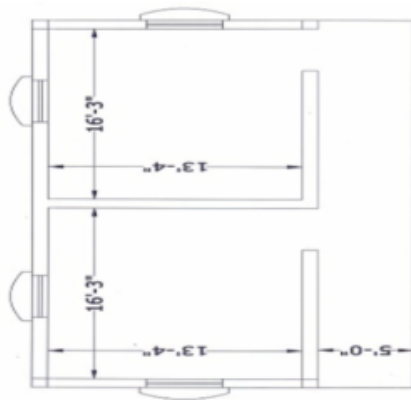

নির্বাচক নিবন্ধন আধিকারিকের স্বাক্ষর

Nazri Naksha

Google Map View

Polling Station Building Front View

Polling Station Front View

Cad View

Key MAP View

1 নাম : শিল্পা দাস বৈরাগ্য স্বামীর নাম: বিশ্বজিৎ বাড়ির নং : n0286 বয়স : 28 লিঙ্গ : মহিলা	TWA1867639 ফটো উপলব্ধ	2 নাম : সঞ্চিভা চক্রবর্তী পিতার নাম: সুজয় চক্রবর্তী বাড়ির নং : 120 বয়স : 24 লিঙ্গ : মহিলা	TWA2210219 ফটো উপলব্ধ	3 নাম : মহুয়া রানো স্বামীর নাম: তুফান দাস বাড়ির নং : 0210 বয়স : 43 লিঙ্গ : মহিলা	BVD1994714 ফটো উপলব্ধ
4 নাম : শিবানী দাস কুণ্ডু স্বামীর নাম: অসীম কুমার দাস বাড়ির নং : n0249 বয়স : 34 লিঙ্গ : মহিলা	TWA1316371 ফটো উপলব্ধ	5 নাম : অশোক অঙ্কুর পিতার নাম: শান্তিরাম অঙ্কুর বাড়ির নং : n0250 বয়স : 55 লিঙ্গ : পুরুষ	TWA1721273 ফটো উপলব্ধ	6 নাম : দিপালী অঙ্কুর স্বামীর নাম: রথীন্দ্রনাথ অঙ্কুর বাড়ির নং : 152 বয়স : 35 লিঙ্গ : মহিলা	TWA1184589 ফটো উপলব্ধ
7 নাম : সীমা অঙ্কুর স্বামীর নাম: দীপঙ্কর অঙ্কুর বাড়ির নং : n0285 বয়স : 28 লিঙ্গ : মহিলা	TWA1867621 ফটো উপলব্ধ	8 নাম : নয়ন অঙ্কুর মায়ের নাম: বিপু অঙ্কুর বাড়ির নং : n0284 বয়স : 27 লিঙ্গ : পুরুষ	TWA1867613 ফটো উপলব্ধ	9 নাম : রাকেশ অঙ্কুর মায়ের নাম: সুমতি অঙ্কুর বাড়ির নং : n0283 বয়স : 27 লিঙ্গ : পুরুষ	TWA1867605 ফটো উপলব্ধ
10 নাম : সাধনা আঁকুড়ে স্বামীর নাম: তপন আঁকুড়ে বাড়ির নং : n0039 বয়স : 44 লিঙ্গ : মহিলা	BVD1217868 ফটো উপলব্ধ	11 নাম : শিশির অঙ্কুর পিতার নাম: ষষ্ঠীধর অঙ্কুর বাড়ির নং : n0039 বয়স : 65 লিঙ্গ : পুরুষ	TWA2159648 ফটো উপলব্ধ	12 নাম : সুকান্ত অঙ্কুর পিতার নাম: শিশির অঙ্কুর বাড়ির নং : n0255 বয়স : 27 লিঙ্গ : পুরুষ	TWA1811926 ফটো উপলব্ধ
13 নাম : নির্মল অঙ্কুর পিতার নাম: ষষ্ঠীধর আঁকুড়ে বাড়ির নং : n0039 বয়স : 61 লিঙ্গ : পুরুষ	TWA2243202 ফটো উপলব্ধ	14 নাম : অসীম অঙ্কুর পিতার নাম: নির্মল অঙ্কুর বাড়ির নং : n0039 বয়স : 39 লিঙ্গ : পুরুষ	BVD2027795 ফটো উপলব্ধ	15 নাম : পূজা অঙ্কুর স্বামীর নাম: অচিন্ত্য অঙ্কুর বাড়ির নং : n0039 বয়স : 32 লিঙ্গ : মহিলা	TWA1548858 ফটো উপলব্ধ
16 নাম : পূজা দাই অঙ্কুর স্বামীর নাম: নয়ন অঙ্কুর বাড়ির নং : এন0284 বয়স : 24 লিঙ্গ : মহিলা	TWA2296168 ফটো উপলব্ধ	17 নাম : তপন আঁকুড়ে পিতার নাম: ষষ্ঠীধর আঁকুড়ে বাড়ির নং : n0039 বয়স : 52 লিঙ্গ : পুরুষ	TWA2159598 ফটো উপলব্ধ	18 নাম : অচিন্ত্য অঙ্কুর পিতার নাম: শিশির অঙ্কুর বাড়ির নং : n0039 বয়স : 34 লিঙ্গ : পুরুষ	TWA1186212 ফটো উপলব্ধ
19 নাম : সরস্বতী অঙ্কুর স্বামীর নাম: শিশির অঙ্কুর বাড়ির নং : n0039 বয়স : 48 লিঙ্গ : মহিলা	TWA2159655 ফটো উপলব্ধ	20 নাম : সুভাষিণী আঁকুড়ে পিতার নাম: তপন আঁকুড়ে বাড়ির নং : এন0039 বয়স : 20 লিঙ্গ : পুরুষ	TWA2576536 ফটো উপলব্ধ	21 নাম : সোনালী আঁকুড়ে স্বামীর নাম: হারাধন আঁকুড়ে বাড়ির নং : n0236 বয়স : 33 লিঙ্গ : মহিলা	TWA1442573 ফটো উপলব্ধ
22 নাম : চৈতালী আঁকুড়ে স্বামীর নাম: সুরজিৎ আঁকুড়ে বাড়ির নং : n0274 বয়স : 30 লিঙ্গ : মহিলা	TWA1812114 ফটো উপলব্ধ	23 নাম : মুন্না আঁকুড়ে পিতার নাম: দুঃখহরন আঁকুড়ে বাড়ির নং : n0161 বয়স : 30 লিঙ্গ : পুরুষ	TWA1721166 ফটো উপলব্ধ	24 নাম : বিষ্ণু অঙ্কুর পিতার নাম: শান্তি অঙ্কুর বাড়ির নং : n0227 বয়স : 43 লিঙ্গ : পুরুষ	BVD1729763 ফটো উপলব্ধ
25 নাম : অরুণ আঁকুড়ে পিতার নাম: হাবল আঁকুড়ে বাড়ির নং : n0168 বয়স : 52 লিঙ্গ : পুরুষ	WB/41/285/021671 ফটো উপলব্ধ	26 নাম : সান্ত্বনা আঁকুড়ে স্বামীর নাম: অরুণ আঁকুড়ে বাড়ির নং : n0168 বয়স : 49 লিঙ্গ : মহিলা	BVD1757731 ফটো উপলব্ধ	27 নাম : প্রশান্ত অঙ্কুর পিতার নাম: হাবল চন্দ্র অঙ্কুর বাড়ির নং : n0168 বয়স : 46 লিঙ্গ : পুরুষ	BVD2223675 ফটো উপলব্ধ
28 নাম : রানু অঙ্কুর স্বামীর নাম: প্রশান্ত অঙ্কুর বাড়ির নং : n0168 বয়স : 43 লিঙ্গ : মহিলা	BVD1757749 ফটো উপলব্ধ	29 নাম : গোবিন্দ অঙ্কুর পিতার নাম: হাবল অঙ্কুর বাড়ির নং : n0168 বয়স : 38 লিঙ্গ : পুরুষ	BVD2165777 ফটো উপলব্ধ	30 নাম : লক্ষী অঙ্কুর স্বামীর নাম: গোবিন্দ অঙ্কুর বাড়ির নং : n0168 বয়স : 30 লিঙ্গ : মহিলা	TWA1549328 ফটো উপলব্ধ