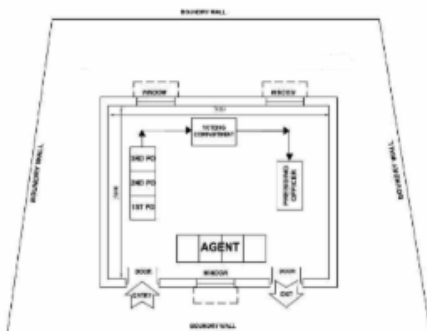

নির্বাচক নিবন্ধন আধিকারিকের স্বাক্ষর

Nazri Naksha

Google Map View

Polling Station Building Front View

Polling Station Front View

Cad View

Key MAP View

1 নাম : আনন্দ বাগ্দী পিতার নাম: বিশ্বনাথ বাগ্দী বাড়ির নং : n0208 বয়স : 37 লিঙ্গ : পুরুষ	TWA1296730 ফটো উপলব্ধ	2 নাম : রঞ্জন খান্দার মায়ের নাম: সীতা খান্দার বাড়ির নং : এন0164 বয়স : 25 লিঙ্গ : পুরুষ	TWA1985829 ফটো উপলব্ধ	3 নাম : পিন্টু গাড়াই পিতার নাম: জয়দেব গাড়াই বাড়ির নং : n0082 বয়স : 31 লিঙ্গ : পুরুষ	TWA1297373 ফটো উপলব্ধ
4 নাম : পল্লী গাড়াই পিতার নাম: ভরত গাড়াই বাড়ির নং : n0088 বয়স : 38 লিঙ্গ : পুরুষ	TWA1384197 ফটো উপলব্ধ	5 নাম : কাঞ্চন গাড়াই পিতার নাম: নিখিল চন্দ্র গাড়াই বাড়ির নং : n0227 বয়স : 27 লিঙ্গ : পুরুষ	TWA1827823 ফটো উপলব্ধ	6 নাম : দেবাশিষ গাড়াই পিতার নাম: রবীন্দ্রনাথ গাড়াই বাড়ির নং : n0214 বয়স : 27 লিঙ্গ : পুরুষ	TWA1827690 ফটো উপলব্ধ
7 নাম : সমীর গরাই পিতার নাম: অতুল গরাই বাড়ির নং : n0019 বয়স : 50 লিঙ্গ : পুরুষ	TWA1744960 ফটো উপলব্ধ	8 নাম : কৌশিক গাড়াই পিতার নাম: মানিক গাড়াই বাড়ির নং : এন0089 বয়স : 23 লিঙ্গ : পুরুষ	TWA2326262 ফটো উপলব্ধ	9 নাম : সৌম্যদিত্য গাড়াই পিতার নাম: সমীর গাড়াই বাড়ির নং : এন0019 বয়স : 20 লিঙ্গ : পুরুষ	TWA2529535 ফটো উপলব্ধ
10 নাম : ষষ্ঠীপদ গাড়াই পিতার নাম: ভবানী গাড়াই বাড়ির নং : n0073 বয়স : 50 লিঙ্গ : পুরুষ	WB/41/285/180363 ফটো উপলব্ধ	11 নাম : মাধাই গাড়াই পিতার নাম: উপেন্দ্র গাড়াই বাড়ির নং : n0074 বয়স : 68 লিঙ্গ : পুরুষ	WB/41/285/180324 ফটো উপলব্ধ	12 নাম : সাধনা গাড়াই স্বামীর নাম: মাধাই গাড়াই বাড়ির নং : n0074 বয়স : 60 লিঙ্গ : মহিলা	WB/41/285/180511 ফটো উপলব্ধ
13 নাম : মনোজিৎ গাড়াই পিতার নাম: মাধাই গাড়াই বাড়ির নং : n0074 বয়স : 37 লিঙ্গ : পুরুষ	TWA1212612 ফটো উপলব্ধ	14 নাম : ভগবতী গাড়াই স্বামীর নাম: ভবানী গাড়াই বাড়ির নং : n0073 বয়স : 68 লিঙ্গ : মহিলা	WB/41/285/180509 ফটো উপলব্ধ	15 নাম : ভবানী গাড়াই পিতার নাম: ধরনীধর গাড়াই বাড়ির নং : n0073 বয়স : 74 লিঙ্গ : পুরুষ	WB/41/285/180175 ফটো উপলব্ধ
16 নাম : পূর্ণেন্দ্র গাড়াই পিতার নাম: বিষ্ণুপদ গাড়াই বাড়ির নং : n0028 বয়স : 33 লিঙ্গ : পুরুষ	TWA1384155 ফটো উপলব্ধ	17 নাম : রেবতী গাড়াই স্বামীর নাম: বিষ্ণুপদ গাড়াই বাড়ির নং : n0028 বয়স : 60 লিঙ্গ : মহিলা	WB/41/285/180125 ফটো উপলব্ধ	18 নাম : বিষ্ণুপদ গাড়াই পিতার নাম: সুদর্শন গাড়াই বাড়ির নং : n0028 বয়স : 68 লিঙ্গ : পুরুষ	WB/41/285/180054 ফটো উপলব্ধ
19 নাম : আশীষ গাড়াই পিতার নাম: রবীন্দ্রনাথ গাড়াই বাড়ির নং : n0024 বয়স : 29 লিঙ্গ : পুরুষ	TWA1671254 ফটো উপলব্ধ	20 নাম : নমিতা গাড়াই স্বামীর নাম: রবীন্দ্রনাথ গাড়াই বাড়ির নং : n0024 বয়স : 48 লিঙ্গ : মহিলা	WB/41/285/180283 ফটো উপলব্ধ	21 নাম : চুমকী গাড়াই স্বামীর নাম: বরেন্দ্র গাড়াই বাড়ির নং : n0023 বয়স : 33 লিঙ্গ : মহিলা	TWA1671288 ফটো উপলব্ধ
22 নাম : শেফালী গাড়াই স্বামীর নাম: অরবিন্দ গাড়াই বাড়ির নং : n0023 বয়স : 35 লিঙ্গ : মহিলা	TWA1465731 ফটো উপলব্ধ	23 নাম : বরণ গাড়াই পিতার নাম: লক্ষ্মণচন্দ্র গাড়াই বাড়ির নং : n0023 বয়স : 41 লিঙ্গ : পুরুষ	BVD2182350 ফটো উপলব্ধ	24 নাম : অরবিন্দ গাড়াই পিতার নাম: লক্ষ্মণ গাড়াই বাড়ির নং : n0023 বয়স : 45 লিঙ্গ : পুরুষ	BVD1836527 ফটো উপলব্ধ
25 নাম : সুমিত্রা গাড়াই স্বামীর নাম: লক্ষ্মণ গাড়াই বাড়ির নং : n0023 বয়স : 62 লিঙ্গ : মহিলা	WB/41/285/180126 ফটো উপলব্ধ	26 নাম : লক্ষ্মণ গাড়াই পিতার নাম: সুদর্শন গাড়াই বাড়ির নং : n0023 বয়স : 70 লিঙ্গ : পুরুষ	WB/41/285/180220 ফটো উপলব্ধ	27 নাম : তরুণ গাড়াই পিতার নাম: কৃষ্ণ গাড়াই বাড়ির নং : n0022 বয়স : 36 লিঙ্গ : পুরুষ	TWA1465715 ফটো উপলব্ধ
28 নাম : আরতি গাড়াই স্বামীর নাম: কৃষ্ণ গাড়াই বাড়ির নং : n0022 বয়স : 52 লিঙ্গ : মহিলা	WB/41/285/180417 ফটো উপলব্ধ	29 নাম : বিপদতারণ গাড়াই পিতার নাম: শক্তনাথ গাড়াই বাড়ির নং : n0001 বয়স : 60 লিঙ্গ : পুরুষ	BVD0045609 ফটো উপলব্ধ	30 নাম : অঞ্জন গোরাই পিতার নাম: বিপদতারণ বাড়ির নং : 1 বয়স : 20 লিঙ্গ : পুরুষ	TWA2587996 ফটো উপলব্ধ