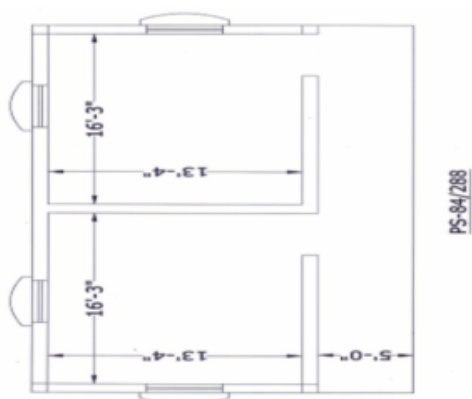

নির্বাচক নিবন্ধন আধিকারিকের স্বাক্ষর

Nazri Naksha

Google Map View

Polling Station Building Front View

Polling Station Front View

Cad View

Key MAP View

1	BVD1861160	নাম : সেখ জামিরুল ইসলাম পিতার নাম : সেখ নজরুল হক বাড়ির নং : n0008 বয়স : 42 লিঙ্গ : পুরুষ	ফটো উপলব্ধ	2	TWA1467406	নাম : আসমিনা খাতুন স্বামীর নাম : সেখ হাসিবুর রহমান বাড়ির নং : n0008 বয়স : 33 লিঙ্গ : মহিলা	ফটো উপলব্ধ	3	BVD1861178	নাম : সেখ হাসিবুর রহমান পিতার নাম : সেখ নজরুল হক বাড়ির নং : n0008 বয়স : 42 লিঙ্গ : পুরুষ	ফটো উপলব্ধ
4	WB/41/285/228473	নাম : রিজিনা বিবি স্বামীর নাম : বরজাহান সেখ বাড়ির নং : n0010 বয়স : 58 লিঙ্গ : মহিলা	ফটো উপলব্ধ	5	TWA2005064	নাম : জুলেখা বিবি স্বামীর নাম : রিজাউল সেখ বাড়ির নং : n0004 বয়স : 54 লিঙ্গ : মহিলা	ফটো উপলব্ধ	6	WB/41/285/228275	নাম : সেখ রেজাউল পিতার নাম : সেখ আনিস বাড়ির নং : n0004 বয়স : 59 লিঙ্গ : পুরুষ	ফটো উপলব্ধ
7	WB/41/285/228266	নাম : আনোয়ারা বিবি স্বামীর নাম : আনিস সেখ বাড়ির নং : n0004 বয়স : 85 লিঙ্গ : মহিলা	ফটো উপলব্ধ	8	BVD1861087	নাম : ফাইজুল রহমান সেখ পিতার নাম : আবদুল্লাহ সেখ বাড়ির নং : n0107 বয়স : 53 লিঙ্গ : পুরুষ	ফটো উপলব্ধ	9	WB/41/285/228503	নাম : সেখ আলাতুফুর রহমান পিতার নাম : সেখ আব্দুল্লাহ বাড়ির নং : n0107 বয়স : 55 লিঙ্গ : পুরুষ	ফটো উপলব্ধ
10	BVD1861277	নাম : সেখ আমানুল্লাহ পিতার নাম : সেখ আব্দুস সাত্তার বাড়ির নং : n0082 বয়স : 63 লিঙ্গ : পুরুষ	ফটো উপলব্ধ	11	BVD1862051	নাম : সেখ সিস মহম্মদ পিতার নাম : আব্দুল্লাহ বাকী বাড়ির নং : n0082 বয়স : 41 লিঙ্গ : পুরুষ	ফটো উপলব্ধ	12	BVD1140193	নাম : আব্দুল্লাহিল বাকী পিতার নাম : আব্দুস সাত্তার বাড়ির নং : n0082 বয়স : 67 লিঙ্গ : পুরুষ	ফটো উপলব্ধ
13	BVD1861285	নাম : মর্জিনা খাতুন স্বামীর নাম : সেখ হেদায়েতুল্লাহ বাড়ির নং : n0082 বয়স : 45 লিঙ্গ : মহিলা	ফটো উপলব্ধ	14	TWA2005122	নাম : সেখ হেদায়েতুল্লাহ পিতার নাম : সেখ আব্দুস সাত্তার বাড়ির নং : n0082 বয়স : 52 লিঙ্গ : পুরুষ	ফটো উপলব্ধ	15	TWA1467554	নাম : মাসকুরা বিবি স্বামীর নাম : সেখ আবিদ হাসান বাড়ির নং : n0071 বয়স : 35 লিঙ্গ : মহিলা	ফটো উপলব্ধ
16	BVD1862077	নাম : সেখ আবিদ হাসান পিতার নাম : সেখ আব্দুর রহমান বাড়ির নং : n0071 বয়স : 39 লিঙ্গ : পুরুষ	ফটো উপলব্ধ	17	TWA1156702	নাম : সেখ ইলিয়াস পিতার নাম : সেখ ইব্রাহিম বাড়ির নং : n0068 বয়স : 65 লিঙ্গ : পুরুষ	ফটো উপলব্ধ	18	TWA2003879	নাম : সেখ জালাল উদ্দিন পিতার নাম : সেখ ইব্রাহিম বাড়ির নং : n0068 বয়স : 58 লিঙ্গ : পুরুষ	ফটো উপলব্ধ
19	TWA1578301	নাম : সেখ নায়েম পিতার নাম : সেখ মুরসালিম বাড়ির নং : n0020 বয়স : 30 লিঙ্গ : পুরুষ	ফটো উপলব্ধ	20	BVD1861731	নাম : নাহিদা বিবি স্বামীর নাম : সেখ মুরসালিম বাড়ির নং : n0020 বয়স : 50 লিঙ্গ : মহিলা	ফটো উপলব্ধ	21	WB/41/285/228562	নাম : মুরসালিম সেখ পিতার নাম : বুরহান সেখ বাড়ির নং : n0020 বয়স : 57 লিঙ্গ : পুরুষ	ফটো উপলব্ধ
22	WB/41/285/228210	নাম : রহিমা বিবি স্বামীর নাম : বুরহান সেখ বাড়ির নং : n0020 বয়স : 72 লিঙ্গ : মহিলা	ফটো উপলব্ধ	23	BVD1862093	নাম : মতিউর রহমান সেখ পিতার নাম : মতিউর রহমান সেখ বাড়ির নং : n0102 বয়স : 48 লিঙ্গ : পুরুষ	ফটো উপলব্ধ	24	BVD1861533	নাম : মতিউর রহমান সেখ পিতার নাম : আরসাদ সেখ বাড়ির নং : n0102 বয়স : 48 লিঙ্গ : পুরুষ	ফটো উপলব্ধ
25	TWA1385251	নাম : সেখ আবু তাহেদ পিতার নাম : সেখ আতাউল্লাহ বাড়ির নং : হাতিয়া বয়স : 34 লিঙ্গ : পুরুষ	ফটো উপলব্ধ	26	TWA1578251	নাম : হামিদা খাতুন স্বামীর নাম : সেখ আবুতালেব বাড়ির নং : n0101 বয়স : 32 লিঙ্গ : মহিলা	ফটো উপলব্ধ	27	TWA0410266	নাম : সেখ আবুতালেব পিতার নাম : সেখ আতাউল্লাহ বাড়ির নং : n0101 বয়স : 38 লিঙ্গ : পুরুষ	ফটো উপলব্ধ
28	TWA2004653	নাম : মাসুরা বেগম স্বামীর নাম : সেখ সানাউল্লাহ বাড়ির নং : n0101 বয়স : 50 লিঙ্গ : মহিলা	ফটো উপলব্ধ	29	TWA2003580	নাম : সেখ সানাউল্লাহ পিতার নাম : সেখ মকসেদ বাড়ির নং : n0101 বয়স : 58 লিঙ্গ : পুরুষ	ফটো উপলব্ধ	30	TWA0410225	নাম : রাফিয়া বিবি স্বামীর নাম : সেখ মকসেদ বাড়ির নং : n0101 বয়স : 74 লিঙ্গ : মহিলা	ফটো উপলব্ধ