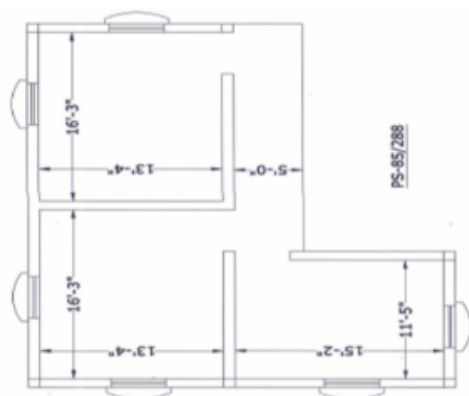

নির্বাচক নিবন্ধন আধিকারিকের স্বাক্ষর

Nazri Naksha

Google Map View

Polling Station Building Front View

Polling Station Front View

Cad View

Key MAP View

1 নাম : বুদ্ধদেব হাজারা পিতার নাম: বাবলু হাজারা বাড়ির নং : n0285 বয়স : 36 লিঙ্গ : পুরুষ	TWA1156884 ফটো উপলব্ধ	2 নাম : মেনকা কুনুই স্বামীর নাম: মানিক কুনুই বাড়ির নং : n0068 বয়স : 72 লিঙ্গ : মহিলা	WB/41/285/234727 ফটো উপলব্ধ	3 নাম : বাবলু কুনুই পিতার নাম: মানিক কুনুই বাড়ির নং : n0068 বয়স : 40 লিঙ্গ : পুরুষ	TWA0412353 ফটো উপলব্ধ
4 নাম : সুমিত্রা কোনাই স্বামীর নাম: বাবলু কোনাই বাড়ির নং : n0068 বয়স : 37 লিঙ্গ : মহিলা	TWA1299155 ফটো উপলব্ধ	5 নাম : মানিক কুনুই পিতার নাম: ভূপতি কুনুই বাড়ির নং : n0068 বয়স : 80 লিঙ্গ : পুরুষ	WB/41/285/234726 ফটো উপলব্ধ	Q 6 নাম : শোভন গড়াই পিতার নাম: ভবতারন গড়াই বাড়ির নং : এন0000 বয়স : 35 লিঙ্গ : পুরুষ	UWX1711704 ফটো উপলব্ধ
7 নাম : অঞ্জলি গড়াই স্বামীর নাম: শোভন গড়াই বাড়ির নং : এন0000 বয়স : 21 লিঙ্গ : মহিলা	TWA2506376 ফটো উপলব্ধ	8 নাম : রাজা গড়াই পিতার নাম: বুদ্ধদেব গড়াই বাড়ির নং : এন0008 বয়স : 24 লিঙ্গ : পুরুষ	TWA2406817 ফটো উপলব্ধ	9 নাম : অনুরত পাল পিতার নাম: রবীন্দ্রনাথ পাল বাড়ির নং : এন0016 বয়স : 22 লিঙ্গ : পুরুষ	TWA2428084 ফটো উপলব্ধ
10 নাম : উত্তম গড়াই পিতার নাম: সুধাকর গড়াই বাড়ির নং : n0005 বয়স : 65 লিঙ্গ : পুরুষ	TWA2503167 ফটো উপলব্ধ	11 নাম : বৈশাখ বরণ গড়াই পিতার নাম: জগন্নাথ গড়াই বাড়ির নং : n0014 বয়স : 42 লিঙ্গ : পুরুষ	BVD1598630 ফটো উপলব্ধ	12 নাম : জগন্নাথ গড়াই পিতার নাম: ব্রজেশ্বর গড়াই বাড়ির নং : n0014 বয়স : 70 লিঙ্গ : পুরুষ	WB/41/285/234627 ফটো উপলব্ধ
13 নাম : রাহুল গড়াই পিতার নাম: বুদ্ধদেব গড়াই বাড়ির নং : n0341 বয়স : 29 লিঙ্গ : পুরুষ	TWA1828862 ফটো উপলব্ধ	14 নাম : সৌরভ গড়াই পিতার নাম: সুখেন গড়াই বাড়ির নং : এন0013 বয়স : 25 লিঙ্গ : পুরুষ	TWA1931120 ফটো উপলব্ধ	15 নাম : পদ্মা মন্ডল গড়াই স্বামীর নাম: শঙ্কু গড়াই বাড়ির নং : এন0015 বয়স : 25 লিঙ্গ : মহিলা	TWA2305027 ফটো উপলব্ধ
16 নাম : রেনুকা গড়াই স্বামীর নাম: ভবতারন গড়াই বাড়ির নং : এন0005 বয়স : 52 লিঙ্গ : মহিলা	UWX1711811 ফটো উপলব্ধ	17 নাম : ভবতারন গড়াই পিতার নাম: বন্ধিম গড়াই বাড়ির নং : এন0005 বয়স : 57 লিঙ্গ : পুরুষ	UWX1711696 ফটো উপলব্ধ	18 নাম : মুনাল কান্তি গড়াই পিতার নাম: মহাদেব গড়াই বাড়ির নং : n0008 বয়স : 35 লিঙ্গ : পুরুষ	TWA1299023 ফটো উপলব্ধ
19 নাম : ফাল্গুণি গড়াই স্বামীর নাম: সহদেব গড়াই বাড়ির নং : n0005 বয়স : 41 লিঙ্গ : মহিলা	BVD1862192 ফটো উপলব্ধ	20 নাম : সম্পা গড়াই স্বামীর নাম: মুনাল কান্তি গড়াই বাড়ির নং : N0008 বয়স : 27 লিঙ্গ : মহিলা	TWA2182590 ফটো উপলব্ধ	21 নাম : তাপস গড়াই পিতার নাম: ভরত গড়াই বাড়ির নং : n0331 বয়স : 27 লিঙ্গ : পুরুষ	TWA1828771 ফটো উপলব্ধ
22 নাম : কল্যাণী গড়াই স্বামীর নাম: রঘুনাথ গড়াই বাড়ির নং : n0010 বয়স : 53 লিঙ্গ : মহিলা	WB/41/285/234613 ফটো উপলব্ধ	23 নাম : মল্লিকা বাপ্পী হাজারা স্বামীর নাম: অনিমেস হাজারা বাড়ির নং : এন0009 বয়স : 25 লিঙ্গ : মহিলা	TWA2305662 ফটো উপলব্ধ	24 নাম : কৃষ্ণপদ গড়াই পিতার নাম: জশোজয় গড়াই বাড়ির নং : n0002 বয়স : 70 লিঙ্গ : পুরুষ	WB/41/285/234181 ফটো উপলব্ধ
25 নাম : মালতি গড়াই স্বামীর নাম: কৃষ্ণপদ গড়াই বাড়ির নং : n0002 বয়স : 60 লিঙ্গ : মহিলা	WB/41/285/234122 ফটো উপলব্ধ	26 নাম : গোস্বপদ গড়াই পিতার নাম: জশোজয় গড়াই বাড়ির নং : n0003 বয়স : 55 লিঙ্গ : পুরুষ	WB/41/285/234108 ফটো উপলব্ধ	27 নাম : স্বর্ণা গড়াই স্বামীর নাম: গোস্বপদ গড়াই বাড়ির নং : n0003 বয়স : 50 লিঙ্গ : মহিলা	WB/41/285/234123 ফটো উপলব্ধ
28 নাম : গৌড় গড়াই পিতার নাম: গোস্বপদ গড়াই বাড়ির নং : n0003 বয়স : 31 লিঙ্গ : পুরুষ	TWA1578566 ফটো উপলব্ধ	29 নাম : পূজা গড়াই স্বামীর নাম: গৌর গড়াই বাড়ির নং : এন0003 বয়স : 20 লিঙ্গ : মহিলা	TWA2574648 ফটো উপলব্ধ	30 নাম : দুর্গাবালা গড়াই স্বামীর নাম: সুধাকর গড়াই বাড়ির নং : n0004 বয়স : 78 লিঙ্গ : মহিলা	WB/41/285/234403 ফটো উপলব্ধ