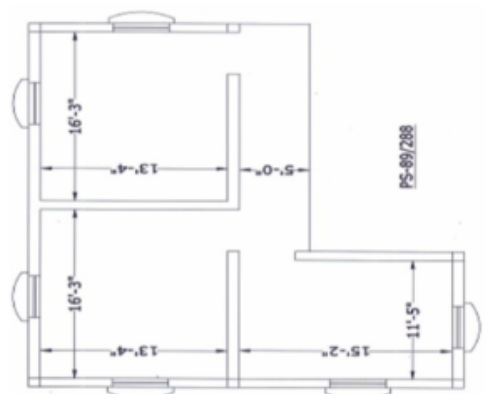

নির্বাচক নিবন্ধন আধিকারিকের স্বাক্ষর

Nazri Naksha

Google Map View

Polling Station Building Front View

Polling Station Front View

Cad View

Key MAP View

1 নাম : সুমনা মন্ডল স্বামীর নাম : সিদ্ধার্থ মন্ডল বাড়ির নং : n0063 বয়স : 37 লিঙ্গ : মহিলা	TWA0431544 ফটো উপলব্ধ	2 নাম : পাপিয়া বিশ্বাস(মন্ডল) স্বামীর নাম : পার্শ্বসারথি মন্ডল বাড়ির নং : n0063 বয়স : 38 লিঙ্গ : মহিলা	BVD2191286 ফটো উপলব্ধ	3 নাম : চুমকী মন্ডল স্বামীর নাম : আকুল মন্ডল বাড়ির নং : n0063 বয়স : 39 লিঙ্গ : মহিলা	BVD2045367 ফটো উপলব্ধ
4 নাম : কাশীনাথ মন্ডল পিতার নাম : সত্যপদ মন্ডল বাড়ির নং : n0063 বয়স : 77 লিঙ্গ : পুরুষ	TWA1157064 ফটো উপলব্ধ	5 নাম : সনকারানী মন্ডল স্বামীর নাম : কাশীনাথ মন্ডল বাড়ির নং : n0063 বয়স : 66 লিঙ্গ : মহিলা	WB/41/285/243437 ফটো উপলব্ধ	6 নাম : জিবনকুমার মন্ডল পিতার নাম : সত্যপদ মন্ডল বাড়ির নং : n0063 বয়স : 70 লিঙ্গ : পুরুষ	TWA2394500 ফটো উপলব্ধ
7 নাম : সুকুমার মন্ডল পিতার নাম : সত্যপদ মন্ডল বাড়ির নং : n0063 বয়স : 63 লিঙ্গ : পুরুষ	WB/41/285/243373 ফটো উপলব্ধ	8 নাম : জ্যোৎস্নারানী মন্ডল স্বামীর নাম : সুকুমার মন্ডল বাড়ির নং : n0063 বয়স : 60 লিঙ্গ : মহিলা	WB/41/285/243163 ফটো উপলব্ধ	9 নাম : রাজেশ মন্ডল পিতার নাম : সুকুমার মন্ডল বাড়ির নং : n0063 বয়স : 39 লিঙ্গ : পুরুষ	BVD1866961 ফটো উপলব্ধ
10 নাম : প্রিতেশ মন্ডল পিতার নাম : সুকুমার মন্ডল বাড়ির নং : n0063 বয়স : 39 লিঙ্গ : পুরুষ	BVD1866953 ফটো উপলব্ধ	11 নাম : দেবনারায়ন মন্ডল পিতার নাম : সত্যপদ মন্ডল বাড়ির নং : n0063 বয়স : 55 লিঙ্গ : পুরুষ	WB/41/285/243077 ফটো উপলব্ধ	12 নাম : ডলিরানী মন্ডল স্বামীর নাম : দেবনারায়ন মন্ডল বাড়ির নং : n0063 বয়স : 52 লিঙ্গ : মহিলা	WB/41/285/243164 ফটো উপলব্ধ
13 নাম : বাণীরানী মন্ডল স্বামীর নাম : জীবন কুমার মন্ডল বাড়ির নং : n0063 বয়স : 64 লিঙ্গ : মহিলা	TWA2568848 ফটো উপলব্ধ	14 নাম : পার্শ্বসারথি মন্ডল পিতার নাম : কাশীনাথ মন্ডল বাড়ির নং : n0063 বয়স : 50 লিঙ্গ : পুরুষ	WB/41/285/243098 ফটো উপলব্ধ	15 নাম : বাপি মন্ডল পিতার নাম : জীবন মন্ডল বাড়ির নং : এন0063 বয়স : 45 লিঙ্গ : পুরুষ	TWA2307551 ফটো উপলব্ধ
16 নাম : সীমা মণ্ডল পিতার নাম : বাসুদেব মণ্ডল বাড়ির নং : এন0063 বয়স : 32 লিঙ্গ : মহিলা	TWA1482611 ফটো উপলব্ধ	17 নাম : মনীষা মন্ডল পিতার নাম : লালচাঁদ মন্ডল বাড়ির নং : n0063 বয়স : 28 লিঙ্গ : মহিলা	TWA1747468 ফটো উপলব্ধ	18 নাম : অয়ন মন্ডল পিতার নাম : পার্শ্বসারথি মন্ডল বাড়ির নং : এন0063 বয়স : 20 লিঙ্গ : পুরুষ	TWA2559714 ফটো উপলব্ধ
19 নাম : আনন্দ আচার্য পিতার নাম : নিতাই আচার্য বাড়ির নং : n0001 বয়স : 55 লিঙ্গ : পুরুষ	WB/41/285/243339 ফটো উপলব্ধ	20 নাম : কম্পনা আচার্য স্বামীর নাম : আনন্দ আচার্য বাড়ির নং : n0001 বয়স : 52 লিঙ্গ : মহিলা	WB/41/285/243083 ফটো উপলব্ধ	21 নাম : ভাস্কর খাঁ পিতার নাম : গৌরী শঙ্কর খাঁ বাড়ির নং : n0001 বয়স : 32 লিঙ্গ : পুরুষ	TWA1386275 ফটো উপলব্ধ
22 নাম : দিলীপ আচার্য পিতার নাম : নিতাই আচার্য বাড়ির নং : n0001 বয়স : 58 লিঙ্গ : পুরুষ	WB/41/285/243216 ফটো উপলব্ধ	23 নাম : গৌরীশঙ্কর খাঁ পিতার নাম : গিরিজাপ্রসাদ খাঁ বাড়ির নং : n0075 বয়স : 61 লিঙ্গ : পুরুষ	WB/41/285/243081 ফটো উপলব্ধ	24 নাম : ফমা খাঁ স্বামীর নাম : গৌরীশঙ্কর খাঁ বাড়ির নং : n0075 বয়স : 51 লিঙ্গ : মহিলা	WB/41/285/243267 ফটো উপলব্ধ
25 নাম : কৃষ্ণা খাঁ পিতার নাম : গৌরীশঙ্কর খাঁ বাড়ির নং : n0075 বয়স : 27 লিঙ্গ : মহিলা	TWA1898410 ফটো উপলব্ধ	26 নাম : ধনঞ্জয় গড়াই পিতার নাম : নারায়ন গড়াই বাড়ির নং : n0055 বয়স : 71 লিঙ্গ : পুরুষ	WB/41/285/243288 ফটো উপলব্ধ	27 নাম : মাধবী গড়াই স্বামীর নাম : ধনঞ্জয় গড়াই বাড়ির নং : n0055 বয়স : 65 লিঙ্গ : মহিলা	WB/41/285/243210 ফটো উপলব্ধ
28 নাম : ভগীরথ গড়াই পিতার নাম : ধনঞ্জয় গড়াই বাড়ির নং : n0055 বয়স : 48 লিঙ্গ : পুরুষ	BVD2118537 ফটো উপলব্ধ	29 নাম : জগন্নাথ চক্রবর্তী পিতার নাম : রবীন্দ্র চক্রবর্তী বাড়ির নং : n0112 বয়স : 46 লিঙ্গ : পুরুষ	BVD1246420 ফটো উপলব্ধ	30 নাম : সম্পা চক্রবর্তী স্বামীর নাম : জগন্নাথ চক্রবর্তী বাড়ির নং : n0112 বয়স : 45 লিঙ্গ : মহিলা	BVD1866151 ফটো উপলব্ধ