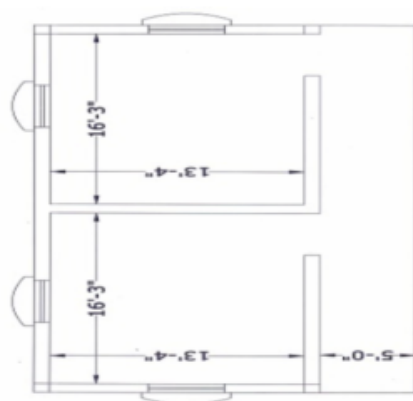

নির্বাচক নিবন্ধন আধিকারিকের স্বাক্ষর

Nazri Naksha

Google Map View

Polling Station Building Front View

Polling Station Front View

Cad View

Key MAP View

1 নাম : বোধন মুরমু পিতার নাম: বাবুলাল মুরমু বাড়ির নং : n0130 বয়স : 41 লিঙ্গ : পুরুষ	BVD1759687 ফটো উপলব্ধ	2 নাম : মানু মুরমু পিতার নাম: বাবুলাল মুরমু বাড়ির নং : n0130 বয়স : 37 লিঙ্গ : পুরুষ	TWA1549591 ফটো উপলব্ধ	3 নাম : অজয় মুরমু পিতার নাম: চারু মুরমু বাড়ির নং : এন001 বয়স : 31 লিঙ্গ : পুরুষ	TWA1980770 ফটো উপলব্ধ
4 নাম : সমীর আকুড়ে মায়ের নাম: লেবু আকুড়ে বাড়ির নং : 0000 বয়স : 60 লিঙ্গ : পুরুষ	TWA1980549 ফটো উপলব্ধ	5 নাম : পূর্ণিমা মুরমু মায়ের নাম: ছবি কিস্কু বাড়ির নং : 000 বয়স : 29 লিঙ্গ : মহিলা	TWA1980721 ফটো উপলব্ধ	6 নাম : মৌসুমী মণ্ডল পিতার নাম: তারক নাথ মণ্ডল বাড়ির নং : 0000 বয়স : 41 লিঙ্গ : মহিলা	TWA1911155 ফটো উপলব্ধ
7 নাম : সকেদি মুরমু স্বামীর নাম: বোধন মুরমু বাড়ির নং : এন0130 বয়স : 47 লিঙ্গ : মহিলা	TWA1980259 ফটো উপলব্ধ	8 নাম : লিদুরী অঙ্কুর স্বামীর নাম: আনন্দ অঙ্কুর বাড়ির নং : n0029 বয়স : 70 লিঙ্গ : মহিলা	WB/41/285/024181 ফটো উপলব্ধ	9 নাম : সুকুমার অঙ্কুর পিতার নাম: আনন্দ অঙ্কুর বাড়ির নং : n0029 বয়স : 51 লিঙ্গ : পুরুষ	BVD1218262 ফটো উপলব্ধ
10 নাম : সৌতম অঙ্কুর পিতার নাম: আনন্দ অঙ্কুর বাড়ির নং : n0029 বয়স : 49 লিঙ্গ : পুরুষ	WB/41/285/024277 ফটো উপলব্ধ	11 নাম : জবা অঙ্কুর স্বামীর নাম: সৌতম অঙ্কুর বাড়ির নং : n0029 বয়স : 47 লিঙ্গ : মহিলা	BVD1217850 ফটো উপলব্ধ	12 নাম : পদ্মাবতী অঙ্কুর স্বামীর নাম: সৌতম অঙ্কুর বাড়ির নং : n0029 বয়স : 46 লিঙ্গ : মহিলা	BVD2081370 ফটো উপলব্ধ
13 নাম : গণেশ অঙ্কুর পিতার নাম: সৌতম অঙ্কুর বাড়ির নং : এন0029 বয়স : 26 লিঙ্গ : পুরুষ	TWA2296358 ফটো উপলব্ধ	14 নাম : কার্তিক অঙ্কুর পিতার নাম: সৌতম অঙ্কুর বাড়ির নং : 29 বয়স : 26 লিঙ্গ : পুরুষ	TWA1962570 ফটো উপলব্ধ	15 নাম : তপন বেঘরা পিতার নাম: সোম বেঘরা বাড়ির নং : এন001 বয়স : 36 লিঙ্গ : পুরুষ	XTG1119353 ফটো উপলব্ধ
16 নাম : রীনা অঙ্কুর স্বামীর নাম: কার্তিক অঙ্কুর বাড়ির নং : N0029 বয়স : 24 লিঙ্গ : মহিলা	TWA2210664 ফটো উপলব্ধ	17 নাম : শঙ্খা অঙ্কুর পিতার নাম: সমীর অঙ্কুর বাড়ির নং : বয়স : 24 লিঙ্গ : পুরুষ	TWA2210714 ফটো উপলব্ধ	18 নাম : বর্শা অঙ্কুর স্বামীর নাম: শঙ্খা অঙ্কুর বাড়ির নং : এন0000 বয়স : 21 লিঙ্গ : মহিলা	TWA2455665 ফটো উপলব্ধ
19 নাম : দেবাশিস আকুড়ে পিতার নাম: তপন আকুড়ে বাড়ির নং : NANU BAZAR বয়স : 24 লিঙ্গ : পুরুষ	TWA2296184 ফটো উপলব্ধ	20 নাম : পানমনি কিস্কু স্বামীর নাম: কাল কিস্কু বাড়ির নং : n0066 বয়স : 53 লিঙ্গ : মহিলা	BVD1759091 ফটো উপলব্ধ	21 নাম : সুমিত্রা টুড (কিস্কু) স্বামীর নাম: সুনীল কিস্কু বাড়ির নং : n0066 বয়স : 32 লিঙ্গ : মহিলা	TWA1364108 ফটো উপলব্ধ
22 নাম : লক্ষন কিস্কু পিতার নাম: কটাই কিস্কু বাড়ির নং : n0066 বয়স : 45 লিঙ্গ : পুরুষ	BVD1212653 ফটো উপলব্ধ	23 নাম : গোলাপ কিস্কু পিতার নাম: কটাই কিস্কু বাড়ির নং : n0066 বয়স : 87 লিঙ্গ : পুরুষ	WB/41/285/024330 ফটো উপলব্ধ	24 নাম : মিতন ঘোষ পিতার নাম: ভোলা ঘোষ বাড়ির নং : n0187 বয়স : 72 লিঙ্গ : পুরুষ	BVD2081479 ফটো উপলব্ধ
25 নাম : মিতালী ঘোষ স্বামীর নাম: গোবিন্দ ঘোষ বাড়ির নং : n0169 বয়স : 29 লিঙ্গ : মহিলা	TWA1656370 ফটো উপলব্ধ	26 নাম : টুনি ঘোষ স্বামীর নাম: হীরালাল ঘোষ বাড়ির নং : n0169 বয়স : 37 লিঙ্গ : মহিলা	TWA1273986 ফটো উপলব্ধ	27 নাম : হীরালাল ঘোষ পিতার নাম: তুলসী ঘোষ বাড়ির নং : n0169 বয়স : 40 লিঙ্গ : পুরুষ	BVD2028025 ফটো উপলব্ধ
28 নাম : সপী ঘোষ স্বামীর নাম: তুলসী ঘোষ বাড়ির নং : n0169 বয়স : 61 লিঙ্গ : মহিলা	BVD2081446 ফটো উপলব্ধ	29 নাম : সুজীতা ঘোষ স্বামীর নাম: নিতাই ঘোষ বাড়ির নং : n0079 বয়স : 50 লিঙ্গ : মহিলা	WB/41/285/024280 ফটো উপলব্ধ	30 নাম : নিতাই ঘোষ পিতার নাম: বলরাম ঘোষ বাড়ির নং : n0079 বয়স : 55 লিঙ্গ : পুরুষ	WB/41/285/024039 ফটো উপলব্ধ