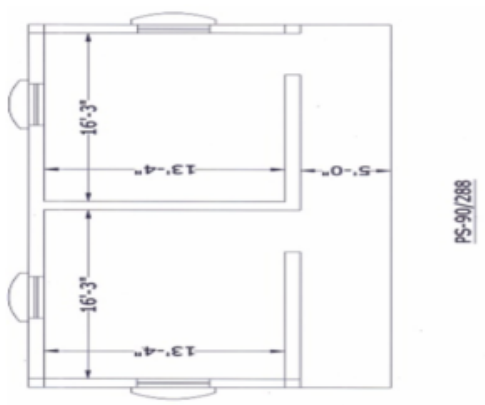

নির্বাচক নিবন্ধন আধিকারিকের স্বাক্ষর

Nazri Naksha

Google Map View

Polling Station Building Front View

Polling Station Front View

Cad View

Key MAP View

বিধানসভা নির্বাচনক্ষেত্রের নং, নাম : 288-লাতপুর
ভাগ নং, নাম : 1-গ্রাম-লায়েকপুর(পশ্চিমপাড়া)