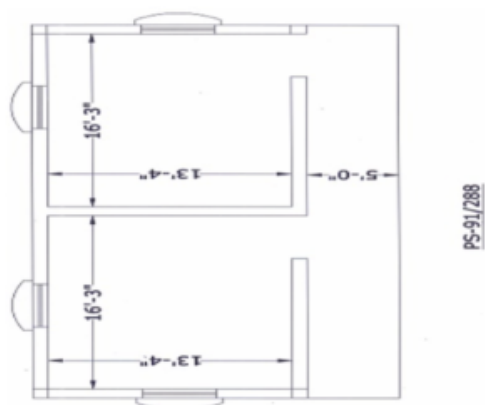

নির্বাচক নিবন্ধন আধিকারিকের স্বাক্ষর

Nazri Naksha

Google Map View

Polling Station Building Front View

Polling Station Front View

Cad View

Key MAP View

1 নাম : উম্মতি বাগদী স্বামীর নাম: স্বপন বাগদী বাড়ির নং : n0113 বয়স : 32 লিঙ্গ : মহিলা	TWA1386473	ফটো উপলব্ধ	Q 2 নাম : স্বপন বাগদী পিতার নাম: ঠান্ডা বাগদী বাড়ির নং : বয়স : 36 লিঙ্গ : পুরুষ	TWA1157486	ফটো উপলব্ধ	3 নাম : রামকৃষ্ণ কর্মকার পিতার নাম: স্বপন কর্মকার বাড়ির নং : n0195 বয়স : 27 লিঙ্গ : পুরুষ	TWA1829498	ফটো উপলব্ধ
4 নাম : সর্বানী কর্মকার স্বামীর নাম: নিতাই কর্মকার বাড়ির নং : n0038 বয়স : 78 লিঙ্গ : মহিলা	WB/41/285/249165	ফটো উপলব্ধ	5 নাম : ভাস্কর কর্মকার পিতার নাম: ভবসিদ্ধ কর্মকার বাড়ির নং : NO036 বয়স : 27 লিঙ্গ : পুরুষ	TWA1898808	ফটো উপলব্ধ	6 নাম : ভাবসীদ্ধ কর্মকার পিতার নাম: হরিপদ কর্মকার বাড়ির নং : n0036 বয়স : 55 লিঙ্গ : পুরুষ	TWA2512168	ফটো উপলব্ধ
7 নাম : শ্রবংটী কর্মকার পিতার নাম: সুজীত কর্মকার বাড়ির নং : nং037 বয়স : 21 লিঙ্গ : মহিলা	TWA2479798	ফটো উপলব্ধ	8 নাম : শিবরাম কর্মকার পিতার নাম: নারায়ণ চন্দ্র কর্মকার বাড়ির নং : n0080 বয়স : 72 লিঙ্গ : পুরুষ	BVD1241405	ফটো উপলব্ধ	9 নাম : আলেয়া কর্মকার পিতার নাম: শিবরাম কর্মকার বাড়ির নং : n0080 বয়স : 44 লিঙ্গ : মহিলা	BVD1244359	ফটো উপলব্ধ
10 নাম : বিজয়া কর্মকার স্বামীর নাম: শিবরাম কর্মকার বাড়ির নং : n0080 বয়স : 69 লিঙ্গ : মহিলা	TWA2525061	ফটো উপলব্ধ	11 নাম : চুমকী ধীবর স্বামীর নাম: রাহুল ধীবর বাড়ির নং : এন0080 বয়স : 26 লিঙ্গ : মহিলা	TWA1961895	ফটো উপলব্ধ	12 নাম : অনামিকা অধিকারী স্বামীর নাম: কৌশিক কর্মকার বাড়ির নং : N0037 বয়স : 28 লিঙ্গ : মহিলা	TWA1796747	ফটো উপলব্ধ
13 নাম : বাবুল কর্মকার পিতার নাম: নারায়ণচন্দ্র কর্মকার বাড়ির নং : n0080 বয়স : 58 লিঙ্গ : পুরুষ	TWA2185932	ফটো উপলব্ধ	14 নাম : স্বপ্ন কর্মকার স্বামীর নাম: ভাবসীদ্ধ কর্মকার বাড়ির নং : n0036 বয়স : 52 লিঙ্গ : মহিলা	BVD1242932	ফটো উপলব্ধ	15 নাম : সতীমা কর্মকার স্বামীর নাম: লাল্টু কর্মকার বাড়ির নং : n0036 বয়স : 39 লিঙ্গ : মহিলা	BVD2187508	ফটো উপলব্ধ
16 নাম : শুভজিৎ কর্মকার পিতার নাম: লাল্টু কর্মকার বাড়ির নং : এন0036 বয়স : 20 লিঙ্গ : পুরুষ	TWA2554244	ফটো উপলব্ধ	17 নাম : আনন্দময়ী কর্মকার স্বামীর নাম: গৌরহরি কর্মকার বাড়ির নং : n0037 বয়স : 75 লিঙ্গ : মহিলা	WB/41/285/249460	ফটো উপলব্ধ	18 নাম : অধীর কর্মকার পিতার নাম: গৌরহরি কর্মকার বাড়ির নং : n0037 বয়স : 59 লিঙ্গ : পুরুষ	WB/41/285/249263	ফটো উপলব্ধ
19 নাম : পূর্ণিমা কর্মকার স্বামীর নাম: অধীর কর্মকার বাড়ির নং : n0037 বয়স : 54 লিঙ্গ : মহিলা	WB/41/285/249459	ফটো উপলব্ধ	20 নাম : কৌশিক কর্মকার পিতার নাম: অধীর কর্মকার বাড়ির নং : n0037 বয়স : 31 লিঙ্গ : পুরুষ	TWA1469204	ফটো উপলব্ধ	21 নাম : সুজিত কুমার কর্মকার পিতার নাম: গৌরহরি কর্মকার বাড়ির নং : n0037 বয়স : 47 লিঙ্গ : পুরুষ	BVD1245422	ফটো উপলব্ধ
22 নাম : লক্ষী কর্মকার স্বামীর নাম: সুজিত কর্মকার বাড়ির নং : n0037 বয়স : 46 লিঙ্গ : মহিলা	BVD2045771	ফটো উপলব্ধ	23 নাম : স্বপন কর্মকার পিতার নাম: নিতাই কর্মকার বাড়ির নং : n0038 বয়স : 50 লিঙ্গ : পুরুষ	WB/41/285/249285	ফটো উপলব্ধ	24 নাম : ইলা কর্মকার স্বামীর নাম: স্বপন কর্মকার বাড়ির নং : n0038 বয়স : 45 লিঙ্গ : মহিলা	BVD1603794	ফটো উপলব্ধ
25 নাম : রিদ্ধু কর্মকার স্বামীর নাম: বাবুল কর্মকার বাড়ির নং : n0080 বয়স : 46 লিঙ্গ : মহিলা	BVD1244599	ফটো উপলব্ধ	26 নাম : রাহুল ধীবর পিতার নাম: সনাতন ধীবর বাড়ির নং : n0080 বয়স : 30 লিঙ্গ : পুরুষ	TWA1469295	ফটো উপলব্ধ	27 নাম : বংশী দত্ত পিতার নাম: যশী কিল্লর দত্ত বাড়ির নং : n0029 বয়স : 44 লিঙ্গ : পুরুষ	BVD1242080	ফটো উপলব্ধ
28 নাম : বর্ণালী দত্ত স্বামীর নাম: বংশী দত্ত বাড়ির নং : n0029 বয়স : 39 লিঙ্গ : মহিলা	BVD1868652	ফটো উপলব্ধ	29 নাম : দীপাঞ্জন দত্ত পিতার নাম: বংশী দত্ত বাড়ির নং : এন0029 বয়স : 20 লিঙ্গ : পুরুষ	TWA2560274	ফটো উপলব্ধ	30 নাম : আরতী দত্ত স্বামীর নাম: ভবানীপ্রসাদ দত্ত বাড়ির নং : n0051 বয়স : 70 লিঙ্গ : মহিলা	WB/41/285/249377	ফটো উপলব্ধ