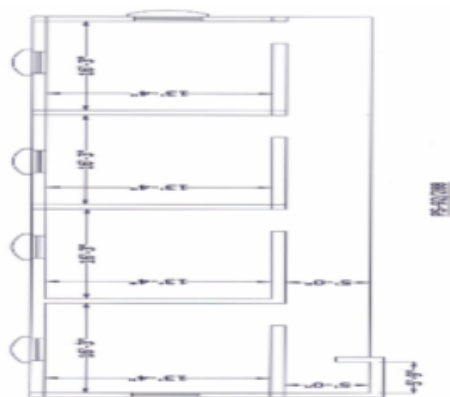

নির্বাচক নিবন্ধন আধিকারিকের স্বাক্ষর

Nazri Naksha

Google Map View

Polling Station Building Front View

Polling Station Front View

Cad View

Key MAP View

1 নাম : মিঠুন কর্মকার পিতার নাম: বসন্ত কর্মকার বাড়ির নং : n0079 বয়স : 33 লিঙ্গ : পুরুষ	TWA1301068 ফটো উপলব্ধ	2 নাম : তুষ্টি কর্মকার স্বামীর নাম: বসন্ত কর্মকার বাড়ির নং : n0079 বয়স : 62 লিঙ্গ : মহিলা	WB/41/285/249097 ফটো উপলব্ধ	3 নাম : বসন্ত কুমার কর্মকার পিতার নাম: নিতাই কর্মকার বাড়ির নং : n0079 বয়স : 69 লিঙ্গ : পুরুষ	BVD2119030 ফটো উপলব্ধ
4 নাম : তন্দ্রা কর্মকার স্বামীর নাম: কারাগৌক কর্মকার বাড়ির নং : n0177 বয়স : 33 লিঙ্গ : মহিলা	TWA1414721 ফটো উপলব্ধ	5 নাম : বিদিশা কর্মকার স্বামীর নাম: টোটন কর্মকার বাড়ির নং : তরুলিয়া বয়স : 29 লিঙ্গ : মহিলা	RSR1655919 ফটো উপলব্ধ	6 নাম : লিপি কর্মকার স্বামীর নাম: মিঠুন কর্মকার বাড়ির নং : তরুলিয়া বয়স : 28 লিঙ্গ : মহিলা	SIP1683911 ফটো উপলব্ধ
7 নাম : টোটন কর্মকার পিতার নাম: বসন্ত কর্মকার বাড়ির নং : n0079 বয়স : 37 লিঙ্গ : পুরুষ	BVD2242147 ফটো উপলব্ধ	8 নাম : কার্তিক কর্মকার পিতার নাম: বসন্ত কুমার কর্মকার বাড়ির নং : n0079 বয়স : 41 লিঙ্গ : পুরুষ	BVD1869601 ফটো উপলব্ধ	9 নাম : সেখ জহুরালি পিতার নাম: জনাব আলি সেখ বাড়ির নং : n0008 বয়স : 50 লিঙ্গ : পুরুষ	TWA2008456 ফটো উপলব্ধ
10 নাম : পূর্ণেন্দু গঁড়াই পিতার নাম: জয়ন্ত গঁড়াই বাড়ির নং : এন0004 বয়স : 26 লিঙ্গ : পুরুষ	TWA1936715 ফটো উপলব্ধ	11 নাম : কৃষ্ণেন্দু গঁড়াই পিতার নাম: দিলীপ গঁড়াই বাড়ির নং : N0004 বয়স : 27 লিঙ্গ : পুরুষ	TWA1898998 ফটো উপলব্ধ	12 নাম : সেখ সামিরুল পিতার নাম: সেখ জহুরালি বাড়ির নং : এন008 বয়স : 23 লিঙ্গ : পুরুষ	TWA2407732 ফটো উপলব্ধ
13 নাম : কৈলাশ গঁড়াই পিতার নাম: অরবিন্দ গঁড়াই বাড়ির নং : এন0004 বয়স : 22 লিঙ্গ : পুরুষ	TWA2414241 ফটো উপলব্ধ	14 নাম : শিল্পী খাতুন স্বামীর নাম: রাজু সেখ বাড়ির নং : n0002 বয়স : 33 লিঙ্গ : মহিলা	TWA1386606 ফটো উপলব্ধ	15 নাম : দোলন নেশা বিবি স্বামীর নাম: আক্তার সেখ বাড়ির নং : n0002 বয়স : 55 লিঙ্গ : মহিলা	TWA2008555 ফটো উপলব্ধ
16 নাম : সেরিনা বিবি স্বামীর নাম: সেখ জহুরআলি বাড়ির নং : n0008 বয়স : 43 লিঙ্গ : মহিলা	BVD1604255 ফটো উপলব্ধ	17 নাম : অনাথ গঁড়াই পিতার নাম: ক্ষুদিরাম গঁড়াই বাড়ির নং : n0002 বয়স : 60 লিঙ্গ : পুরুষ	WB/41/285/252126 ফটো উপলব্ধ	18 নাম : টুঙ্গা গঁড়াই স্বামীর নাম: অরবিন্দ গঁড়াই বাড়ির নং : n0004 বয়স : 45 লিঙ্গ : মহিলা	BVD2242162 ফটো উপলব্ধ
19 নাম : অরবিন্দ গঁড়াই পিতার নাম: সনাতন গঁড়াই বাড়ির নং : n0004 বয়স : 56 লিঙ্গ : পুরুষ	TWA1469568 ফটো উপলব্ধ	20 নাম : খুকুমনি গঁড়াই স্বামীর নাম: জয়ন্ত গঁড়াই বাড়ির নং : n0004 বয়স : 55 লিঙ্গ : মহিলা	WB/41/285/252304 ফটো উপলব্ধ	21 নাম : জয়ন্ত গঁড়াই পিতার নাম: সনাতন গঁড়াই বাড়ির নং : n0004 বয়স : 60 লিঙ্গ : পুরুষ	WB/41/285/252121 ফটো উপলব্ধ
22 নাম : পার্বতী গঁড়াই স্বামীর নাম: দিলীপ গঁড়াই বাড়ির নং : n0004 বয়স : 58 লিঙ্গ : মহিলা	WB/41/285/252305 ফটো উপলব্ধ	23 নাম : বিমলা গঁড়াই স্বামীর নাম: সনাতন গঁড়াই বাড়ির নং : n0004 বয়স : 85 লিঙ্গ : মহিলা	WB/41/285/252299 ফটো উপলব্ধ	24 নাম : উমা গঁড়াই স্বামীর নাম: সঞ্জয় গঁড়াই বাড়ির নং : n0002 বয়স : 32 লিঙ্গ : মহিলা	TWA1579994 ফটো উপলব্ধ
25 নাম : সঞ্জয় গঁড়াই পিতার নাম: অনাত গঁড়াই বাড়ির নং : n0002 বয়স : 36 লিঙ্গ : পুরুষ	TWA1157593 ফটো উপলব্ধ	26 নাম : আক্তার সেখ পিতার নাম: সান্তার সেখ বাড়ির নং : n0002 বয়স : 57 লিঙ্গ : পুরুষ	BVD1246263 ফটো উপলব্ধ	27 নাম : উল্লতি গঁড়াই স্বামীর নাম: অনাথ গঁড়াই বাড়ির নং : n0002 বয়স : 55 লিঙ্গ : মহিলা	WB/41/285/252242 ফটো উপলব্ধ
28 নাম : বানু বিবি স্বামীর নাম: সেখ সালিম বাড়ির নং : n0008 বয়স : 31 লিঙ্গ : মহিলা	TWA1673821 ফটো উপলব্ধ	29 নাম : সুমিত্রা গঁড়াই স্বামীর নাম: ক্ষুদিরাম গঁড়াই বাড়ির নং : n0008 বয়স : 70 লিঙ্গ : মহিলা	TWA2394690 ফটো উপলব্ধ	30 নাম : দুর্গা ঘোষ গঁড়াই স্বামীর নাম: কৃষ্ণেন্দু গঁড়াই বাড়ির নং : এন0000 বয়স : 27 লিঙ্গ : মহিলা	TWA2363935 ফটো উপলব্ধ