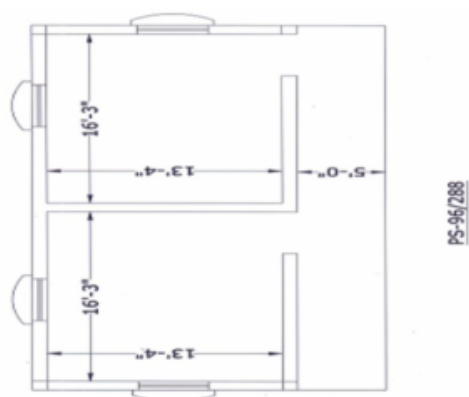

নির্বাচক নিবন্ধন আধিকারিকের স্বাক্ষর

Nazri Naksha

Google Map View

Polling Station Building Front View

Polling Station Front View

Cad View

Key MAP View

1 নাম : প্রদীপ ঘোষ পিতার নাম: অনিল কুমার ঘোষ বাড়ির নং : n0011 বয়স : 61 লিঙ্গ : পুরুষ	TWA2014983 ফটো উপলব্ধ	2 নাম : লাজিনা খাতুন স্বামীর নাম: মীর মিরাজ আলি বাড়ির নং : n0080 বয়স : 37 লিঙ্গ : মহিলা	TWA1302991 ফটো উপলব্ধ	3 নাম : কাজী নুরেআলম পিতার নাম: কাজী বদরুআল বাড়ির নং : n0080 বয়স : 50 লিঙ্গ : পুরুষ	TWA2014348 ফটো উপলব্ধ
4 নাম : আরজিয়া বিবি স্বামীর নাম: সেখ মাতিন বাড়ির নং : n0093 বয়স : 55 লিঙ্গ : মহিলা	TWA2015345 ফটো উপলব্ধ	5 নাম : সেখ রবিউল পিতার নাম: জহরলাল সেখ বাড়ির নং : n0093 বয়স : 34 লিঙ্গ : পুরুষ	BVD2189215 ফটো উপলব্ধ	6 নাম : আলোমা বিবি স্বামীর নাম: সেখ জাহাঙ্গীর বাড়ির নং : n0093 বয়স : 30 লিঙ্গ : মহিলা	TWA1581693 ফটো উপলব্ধ
7 নাম : সন্দীপ কুমার বিস্তার পিতার নাম: জীবন কুমার বিস্তার বাড়ির নং : n0092 বয়স : 35 লিঙ্গ : পুরুষ	TWA1217470 ফটো উপলব্ধ	8 নাম : সামসুনেহার স্বামীর নাম: বদিওয়ামান সেখ বাড়ির নং : n0092 বয়স : 53 লিঙ্গ : মহিলা	WB/41/285/264211 ফটো উপলব্ধ	9 নাম : দুলুন বিবি স্বামীর নাম: কামরুজামান সেখ বাড়ির নং : n0092 বয়স : 56 লিঙ্গ : মহিলা	TWA2572634 ফটো উপলব্ধ
10 নাম : সেখ কামরে জামান পিতার নাম: আনিস সেখ বাড়ির নং : n0092 বয়স : 60 লিঙ্গ : পুরুষ	TWA2014363 ফটো উপলব্ধ	11 নাম : সামিনা বেগম স্বামীর নাম: মহঃজুলফিকার আলী বাড়ির নং : n0104 বয়স : 37 লিঙ্গ : মহিলা	TWA1387547 ফটো উপলব্ধ	12 নাম : কালো সেখ পিতার নাম: সেখ নজ বাড়ির নং : n0102 বয়স : 37 লিঙ্গ : পুরুষ	TWA1387729 ফটো উপলব্ধ
13 নাম : মাবিনা বেগম কাজী স্বামীর নাম: কাজী মিনারুল ইসলাম বাড়ির নং : n0083 বয়স : 40 লিঙ্গ : মহিলা	BVD2122034 ফটো উপলব্ধ	14 নাম : ফেরদৌসী বেগম কাজি স্বামীর নাম: আনোয়ার কাজী বাড়ির নং : n0083 বয়স : 39 লিঙ্গ : মহিলা	BVD2122042 ফটো উপলব্ধ	15 নাম : আনোয়ার কাজি পিতার নাম: ইদ্রিশ কাজি বাড়ির নং : n0083 বয়স : 41 লিঙ্গ : পুরুষ	BVD2122059 ফটো উপলব্ধ
16 নাম : সাহিনা বেগম স্বামীর নাম: কাদের আলি মির বাড়ির নং : n0085 বয়স : 60 লিঙ্গ : মহিলা	WB/41/285/264414 ফটো উপলব্ধ	17 নাম : কেরিমা বিবি স্বামীর নাম: সেখ আব্দুল হাম্মান বাড়ির নং : n0020 বয়স : 70 লিঙ্গ : মহিলা	WB/41/285/264258 ফটো উপলব্ধ	18 নাম : খালেদা বেগম স্বামীর নাম: নাসির সেখ বাড়ির নং : n0051 বয়স : 48 লিঙ্গ : মহিলা	TWA2015170 ফটো উপলব্ধ
19 নাম : নসির সেখ পিতার নাম: আনিস রহমান বাড়ির নং : n0051 বয়স : 51 লিঙ্গ : পুরুষ	BVD1269398 ফটো উপলব্ধ	20 নাম : নূর শাহিদা বেগম স্বামীর নাম: মহঃ হানিফ বাড়ির নং : n0051 বয়স : 49 লিঙ্গ : মহিলা	BVD1877331 ফটো উপলব্ধ	21 নাম : খইরুন্নেসা বেগম স্বামীর নাম: মহঃ মনিরুল ইসলাম বাড়ির নং : n0049 বয়স : 65 লিঙ্গ : মহিলা	WB/41/285/264182 ফটো উপলব্ধ
22 নাম : টিপু সুলতান পিতার নাম: মহঃ রফিকুল হোসেন বাড়ির নং : n0042 বয়স : 35 লিঙ্গ : পুরুষ	TWA1218023 ফটো উপলব্ধ	23 নাম : রওসনারা বিবি স্বামীর নাম: সাকনাইন হোসেন বাড়ির নং : n0042 বয়স : 32 লিঙ্গ : মহিলা	TWA1675099 ফটো উপলব্ধ	24 নাম : সাকনাইন হোসেন পিতার নাম: মহঃ রফিকুল হোসেন বাড়ির নং : n0042 বয়স : 25 লিঙ্গ : পুরুষ	BVD2189306 ফটো উপলব্ধ
25 নাম : মহঃ রেজাউল করিম পিতার নাম: মহঃ আব হেনা বাড়ির নং : n0083 বয়স : 47 লিঙ্গ : পুরুষ	BVD1269471 ফটো উপলব্ধ	26 নাম : আয়েশা খাতুন স্বামীর নাম: মহঃ আবহেনা বাড়ির নং : n0083 বয়স : 81 লিঙ্গ : মহিলা	TWA2585685 ফটো উপলব্ধ	27 নাম : নাদিরা বেগম পিতার নাম: ফজলে আকবর বাড়ির নং : n0082 বয়স : 46 লিঙ্গ : মহিলা	BVD1875848 ফটো উপলব্ধ
28 নাম : ফজলে আকবর পিতার নাম: আব্দুস সাদেক বাড়ির নং : n0082 বয়স : 75 লিঙ্গ : পুরুষ	BVD1875830 ফটো উপলব্ধ	29 নাম : জামাল কাজী স্বামীর নাম: রুবি বিবি বাড়ির নং : n0075 বয়স : 37 লিঙ্গ : পুরুষ	BVD2188597 ফটো উপলব্ধ	30 নাম : রুপা বেগম স্বামীর নাম: মহঃ সফিউদ্দিন বাড়ির নং : n0060 বয়স : 50 লিঙ্গ : মহিলা	TWA2015279 ফটো উপলব্ধ