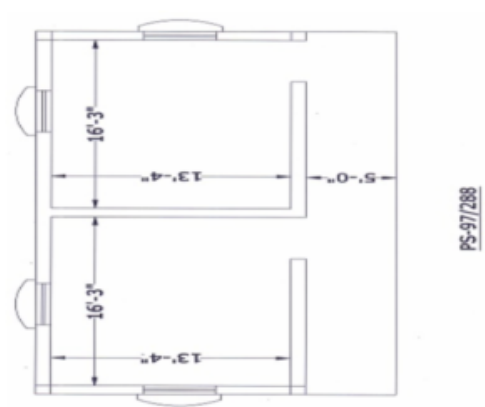

নির্বাচক নিবন্ধন আধিকারিকের স্বাক্ষর

Nazri Naksha

Google Map View

Polling Station Building Front View

Polling Station Front View

Cad View

Key MAP View

1	WB/41/285/264123	নাম : মলয়া দত্ত প্রামানিক স্বামীর নাম: নির্মল কুমার দত্ত বাড়ির নং : n0007 বয়স : 55 লিঙ্গ : মহিলা	ফটো উপলব্ধ	2	TWA2015782	নাম : মহঃ নাসিরুদ্দিন মহঃ পিতার নাম: আব্দুল হালিম মহঃ বাড়ির নং : n0057 বয়স : 55 লিঙ্গ : পুরুষ	ফটো উপলব্ধ	3	BVD1875798	নাম : আঞ্জুনোয়ারা বেগম স্বামীর নাম: নাসিরউদ্দিন মহঃ বাড়ির নং : n0057 বয়স : 44 লিঙ্গ : মহিলা	ফটো উপলব্ধ
4	TWA1884956	নাম : জেসমিন বিবি স্বামীর নাম: নাজমুল হক চৌধুরী বাড়ির নং : NO078 বয়স : 27 লিঙ্গ : মহিলা	ফটো উপলব্ধ	5	TWA1884907	নাম : শিউলী খাতুন পিতার নাম: রফিকুল ইসলাম বাড়ির নং : no019 বয়স : 27 লিঙ্গ : মহিলা	ফটো উপলব্ধ	6	TWA1388024	নাম : ফতেমা খাতুন স্বামীর নাম: মহঃ কামরেজামান বাড়ির নং : n0022 বয়স : 37 লিঙ্গ : মহিলা	ফটো উপলব্ধ
7	TWA1387711	নাম : সফিকুল ইসলাম কাজী পিতার নাম: কাজী আমিরুল ইসলাম বাড়ির নং : n0071 বয়স : 33 লিঙ্গ : পুরুষ	ফটো উপলব্ধ	8	TWA1387778	নাম : সেখ মহিনুদ্দিন মায়ের নাম: মহম্মদা বিবি বাড়ির নং : n0055 বয়স : 34 লিঙ্গ : পুরুষ	ফটো উপলব্ধ	9	TWA1581917	নাম : আরশি খাতুন পিতার নাম: সেখ নজরুল হক বাড়ির নং : n0034 বয়স : 30 লিঙ্গ : মহিলা	ফটো উপলব্ধ
10	BVD1875533	নাম : রকিনারা খাতুন স্বামীর নাম: সিরাজুল হক বাড়ির নং : n0034 বয়স : 43 লিঙ্গ : মহিলা	ফটো উপলব্ধ	11	BVD2122182	নাম : মহঃ সিয়র আলি পিতার নাম: আব্দুল জাফর বাড়ির নং : n0034 বয়স : 35 লিঙ্গ : পুরুষ	ফটো উপলব্ধ	12	WB/41/285/264266	নাম : চাঁদনিহার বিবি স্বামীর নাম: আব্দুল জাফর বাড়ির নং : n0034 বয়স : 60 লিঙ্গ : মহিলা	ফটো উপলব্ধ
13	BVD1244771	নাম : নাজরুল হক সেখ পিতার নাম: আরঃরহমান সেখ বাড়ির নং : n0034 বয়স : 51 লিঙ্গ : পুরুষ	ফটো উপলব্ধ	14	WB/41/285/264265	নাম : হাসনা বেগম স্বামীর নাম: আরঃরহমান সেখ বাড়ির নং : n0034 বয়স : 72 লিঙ্গ : মহিলা	ফটো উপলব্ধ	15	TWA1387786	নাম : জুলি খাতুন পিতার নাম: ইলুন সেখ বাড়ির নং : n0036 বয়স : 34 লিঙ্গ : মহিলা	ফটো উপলব্ধ
16	TWA1387620	নাম : আনসারা বিবি স্বামীর নাম: সিরাজুল সেখ বাড়ির নং : n0029 বয়স : 33 লিঙ্গ : মহিলা	ফটো উপলব্ধ	17	TWA1387604	নাম : মোসাম্মাত আমিনা বেগম স্বামীর নাম: ইস্তাকিম মহঃ বাড়ির নং : n0024 বয়স : 37 লিঙ্গ : মহিলা	ফটো উপলব্ধ	18	TWA1582014	নাম : সমান্তি দত্ত পিতার নাম: নির্মল কুমার দত্ত বাড়ির নং : n0007 বয়স : 30 লিঙ্গ : মহিলা	ফটো উপলব্ধ
19	WB/41/285/264122	নাম : নির্মলকুমার দত্ত পিতার নাম: সুধীর দত্ত বাড়ির নং : n0007 বয়স : 60 লিঙ্গ : পুরুষ	ফটো উপলব্ধ	20	TWA1471127	নাম : নুরনিহার বেগম স্বামীর নাম: আসরাফুল ইসলাম চৌধুরী বাড়ির নং : n0078 বয়স : 32 লিঙ্গ : মহিলা	ফটো উপলব্ধ	21	BVD2046779	নাম : আসরাফুল ইসলাম চৌধুরী পিতার নাম: কেসাফত দোজা চৌধুরী বাড়ির নং : n0078 বয়স : 39 লিঙ্গ : পুরুষ	ফটো উপলব্ধ
22	WB/41/285/264401	নাম : আসরাফুনোসা স্বামীর নাম: কেসাফতদোজা চৌধুরী বাড়ির নং : n0078 বয়স : 68 লিঙ্গ : মহিলা	ফটো উপলব্ধ	23	TWA1830520	নাম : আজমিরা খাতুন পিতার নাম: আব্দুল জাফের বাড়ির নং : n0147 বয়স : 27 লিঙ্গ : মহিলা	ফটো উপলব্ধ	24	WB/41/285/264242	নাম : ফরিদা বিবি স্বামীর নাম: ইউসুফ সেখ বাড়ির নং : n0027 বয়স : 75 লিঙ্গ : মহিলা	ফটো উপলব্ধ
25	TWA2624302	নাম : টিয়া বেগম স্বামীর নাম: জাহাঙ্গীর কবীর বাড়ির নং : n0095 বয়স : 50 লিঙ্গ : মহিলা	ফটো উপলব্ধ	26	TWA1749753	নাম : মুস্তাক সেখ পিতার নাম: মুর্তজা সেখ বাড়ির নং : n0038 বয়স : 28 লিঙ্গ : পুরুষ	ফটো উপলব্ধ	27	BVD2046910	নাম : পারভিন বিবি স্বামীর নাম: বসিরুদ্দিন মহঃ বাড়ির নং : n0057 বয়স : 45 লিঙ্গ : মহিলা	ফটো উপলব্ধ
28	WB/41/285/264127	নাম : হানুফা বিবি স্বামীর নাম: নুরুলহোদা মহম্মদ বাড়ির নং : n0038 বয়স : 77 লিঙ্গ : মহিলা	ফটো উপলব্ধ	29	BVD1876986	নাম : নুর মহম্মদ পিতার নাম: নুরুলহোদা মহম্মদ বাড়ির নং : n0038 বয়স : 45 লিঙ্গ : পুরুষ	ফটো উপলব্ধ	30	TWA2016392	নাম : মুর্তজা সেখ পিতার নাম: নুরুল হোদা সেখ বাড়ির নং : n0038 বয়স : 55 লিঙ্গ : পুরুষ	ফটো উপলব্ধ