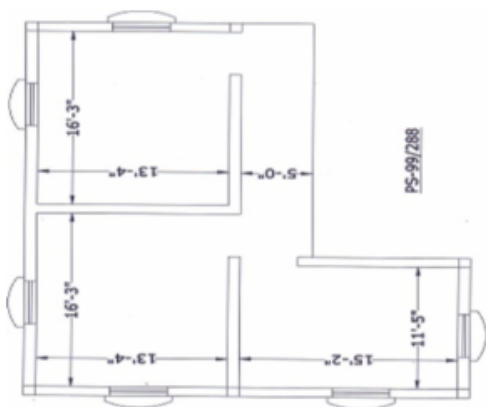

নির্বাচক নিবন্ধন আধিকারিকের স্বাক্ষর

Nazri Naksha

Google Map View

Polling Station Building Front View

Polling Station Front View

Cad View

Key MAP View

1 নাম : ইবাদালী সেখ পিতার নাম: রুহুল আমীন সেখ বাড়ির নং : n0002 বয়স : 34 লিঙ্গ : পুরুষ	TWA1388156 ফটো উপলব্ধ	2 নাম : আনজার আলী পিতার নাম: হারেসতুল্লা সেখ বাড়ির নং : n0005 বয়স : 32 লিঙ্গ : পুরুষ	TWA1388305 ফটো উপলব্ধ	3 নাম : নবি নেওয়াজ সেখ পিতার নাম: শামসুল হক সেখ বাড়ির নং : n0008 বয়স : 34 লিঙ্গ : পুরুষ	TWA1388651 ফটো উপলব্ধ
4 নাম : মিলি বিবি স্বামীর নাম: মহঃ হাবিবুল্লাহবাহার বাড়ির নং : n0009 বয়স : 36 লিঙ্গ : মহিলা	TWA1388487 ফটো উপলব্ধ	5 নাম : মহঃ সাহাউদ্দীন পিতার নাম: মহঃ নুরুল আবসার বাড়ির নং : n0009 বয়স : 30 লিঙ্গ : পুরুষ	TWA1388438 ফটো উপলব্ধ	6 নাম : সেখ মইনুদ্দিন পিতার নাম: সেখ দামির বাড়ির নং : n0052 বয়স : 29 লিঙ্গ : পুরুষ	TWA1675529 ফটো উপলব্ধ
7 নাম : কেবির বেগম স্বামীর নাম: হাবিবুল্লাহবাহার বাড়ির নং : n0052 বয়স : 52 লিঙ্গ : মহিলা	BVD1878206 ফটো উপলব্ধ	8 নাম : সাকিরুল মল্লিক স্বামীর নাম: হামিদা বিবি বাড়ির নং : n0052 বয়স : 33 লিঙ্গ : পুরুষ	TWA1388289 ফটো উপলব্ধ	9 নাম : রহিমা বিবি স্বামীর নাম: সেখ নজরুল বাড়ির নং : n0068 বয়স : 50 লিঙ্গ : মহিলা	TWA2018471 ফটো উপলব্ধ
10 নাম : সোনামুন বিবি স্বামীর নাম: আব্দুল আজীজ বাড়ির নং : n0068 বয়স : 56 লিঙ্গ : মহিলা	WB/41/285/267484 ফটো উপলব্ধ	11 নাম : আলি হোসেন পিতার নাম: আব্দুল আজীজ বাড়ির নং : n0068 বয়স : 31 লিঙ্গ : পুরুষ	TWA1471929 ফটো উপলব্ধ	12 নাম : সেখ জামালউদ্দিন পিতার নাম: আবদুল মান্নান সেখ বাড়ির নং : n0054 বয়স : 30 লিঙ্গ : পুরুষ	TWA1472208 ফটো উপলব্ধ
13 নাম : মমতাজ বিবি স্বামীর নাম: আজিজুল রহমান বাড়ির নং : n0038 বয়স : 46 লিঙ্গ : মহিলা	BVD2122729 ফটো উপলব্ধ	14 নাম : মুসরেকিনা বিবি স্বামীর নাম: হাফিজুল সেখ বাড়ির নং : n0162 বয়স : 28 লিঙ্গ : মহিলা	TWA1885334 ফটো উপলব্ধ	15 নাম : হাফিজুল সেখ পিতার নাম: সেখ মুরসালিম বাড়ির নং : n0161 বয়স : 27 লিঙ্গ : পুরুষ	TWA1885326 ফটো উপলব্ধ
16 নাম : মাসুদা বিবি স্বামীর নাম: মকবুল হোসেন বাড়ির নং : n0158 বয়স : 28 লিঙ্গ : মহিলা	TWA1885292 ফটো উপলব্ধ	17 নাম : সেখ কুতুবউদ্দিন পিতার নাম: সেখ মুজিবুর রহমান বাড়ির নং : n0157 বয়স : 26 লিঙ্গ : পুরুষ	TWA1885284 ফটো উপলব্ধ	18 নাম : সেখ আব্বাসউদ্দিন পিতার নাম: সেখ আব্বাসউদ্দিন বাড়ির নং : n0156 বয়স : 26 লিঙ্গ : পুরুষ	TWA1885276 ফটো উপলব্ধ
19 নাম : সেখ হসিবুর রহমান পিতার নাম: সেখ মুস্তাকিম বাড়ির নং : n0155 বয়স : 26 লিঙ্গ : পুরুষ	TWA1885268 ফটো উপলব্ধ	20 নাম : মিলন সেখ পিতার নাম: ইলু সেখ বাড়ির নং : N0079 বয়স : 28 লিঙ্গ : পুরুষ	TWA1885250 ফটো উপলব্ধ	21 নাম : মাসকুরা বিবি স্বামীর নাম: সেখ আব্দুত তাওয়াব বাড়ির নং : n0026 বয়স : 53 লিঙ্গ : মহিলা	TWA1303528 ফটো উপলব্ধ
22 নাম : খাইরুননেসা বিবি স্বামীর নাম: রেজাউল সেখ বাড়ির নং : n0030 বয়স : 42 লিঙ্গ : মহিলা	BVD2243962 ফটো উপলব্ধ	23 নাম : জেসমিনা বিবি স্বামীর নাম: নাজমুল হক বাড়ির নং : N0039 বয়স : 26 লিঙ্গ : মহিলা	TWA1885227 ফটো উপলব্ধ	24 নাম : সেলিম বিবি স্বামীর নাম: ইসমাইল সেখ বাড়ির নং : n0155 বয়স : 29 লিঙ্গ : মহিলা	TWA1830942 ফটো উপলব্ধ
25 নাম : নাজমুল হক পিতার নাম: সামসুল হক বাড়ির নং : n0039 বয়স : 34 লিঙ্গ : পুরুষ	TWA1388636 ফটো উপলব্ধ	26 নাম : সেখ রেজাউল হক পিতার নাম: সামসুল হক বাড়ির নং : n0039 বয়স : 48 লিঙ্গ : পুরুষ	TWA2018737 ফটো উপলব্ধ	27 নাম : লাজিনা বিবি স্বামীর নাম: সেখ আব্দুল হান্নান বাড়ির নং : n0039 বয়স : 58 লিঙ্গ : মহিলা	TWA2018364 ফটো উপলব্ধ
28 নাম : মহঃ আবদুল্লাহ পিতার নাম: মহঃ জাফরুল্লাহ বাড়ির নং : n0141 বয়স : 27 লিঙ্গ : পুরুষ	TWA1831106 ফটো উপলব্ধ	29 নাম : রসিদা বিবি স্বামীর নাম: সেখ রুহুল আমিন বাড়ির নং : n0016 বয়স : 57 লিঙ্গ : মহিলা	TWA2018687 ফটো উপলব্ধ	30 নাম : সুকুর সেখ পিতার নাম: কেসমতুল্লা বাড়ির নং : n0154 বয়স : 56 লিঙ্গ : পুরুষ	BVD1611953 ফটো উপলব্ধ