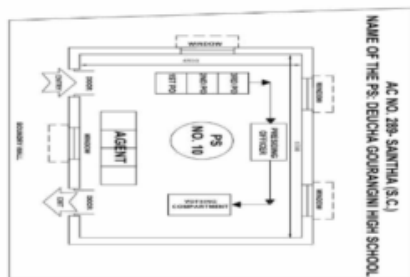

নির্বাচক নিবন্ধন আধিকারিকের স্বাক্ষর

Nazri Naksha

Google Map View

Polling Station Building Front View

Polling Station Front View

Cad View

Key MAP View

বিধানসভা নির্বাচনকেন্দ্রের নং, নাম : 289-সাঁইথিয়া  
ভাগ নং, নাম : 1-গ্রাম-ফৌজানগর(ভেউচা)