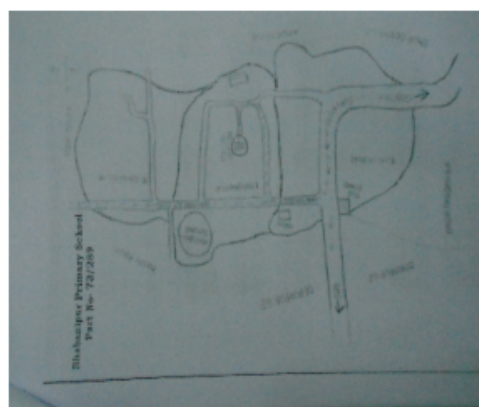

নির্বাচক নিবন্ধন আধিকারিকের স্বাক্ষর

Nazri Naksha

Google Map View

Polling Station Building Front View

Polling Station Front View

Cad View

Key MAP View

1 নাম : রিয়া কর্মকার স্বামীর নাম: শংকর কর্মকার বাড়ির নং : n0378 বয়স : 41 লিঙ্গ : মহিলা	FNR2549038 ফটো উপলব্ধ	2 নাম : বৈজন্তী মন্ডল স্বামীর নাম: বিশ্বনাথ মন্ডল বাড়ির নং : n0023 বয়স : 56 লিঙ্গ : মহিলা	FNR2537561 ফটো উপলব্ধ	3 নাম : বিশ্বনাথ মন্ডল পিতার নাম: বলাই মন্ডল বাড়ির নং : n0101 বয়স : 64 লিঙ্গ : পুরুষ	FNR2537579 ফটো উপলব্ধ
4 নাম : অরবিন্দ মন্ডল পিতার নাম: বিশ্বনাথ মন্ডল বাড়ির নং : n0101 বয়স : 35 লিঙ্গ : পুরুষ	ZHR1545516 ফটো উপলব্ধ	5 নাম : দশরথ মণ্ডল পিতার নাম: বিশ্বনাথ মণ্ডল বাড়ির নং : n0101 বয়স : 34 লিঙ্গ : পুরুষ	ZHR1453786 ফটো উপলব্ধ	6 নাম : কালু কুন্ডু পিতার নাম: অনীল কুন্ডু বাড়ির নং : n0259 বয়স : 58 লিঙ্গ : পুরুষ	FNR2537702 ফটো উপলব্ধ
7 নাম : সুরোজিৎ কুন্ডু পিতার নাম: কালু কুন্ডু বাড়ির নং : n0259 বয়স : 33 লিঙ্গ : পুরুষ	ZHR1545698 ফটো উপলব্ধ	8 নাম : রামকৃষ্ণ মন্ডল পিতার নাম: মন্থনাথ মন্ডল বাড়ির নং : n0263 বয়স : 68 লিঙ্গ : পুরুষ	FNR0059592 ফটো উপলব্ধ	9 নাম : ইন্দ্রজিৎ মণ্ডল পিতার নাম: রামকৃষ্ণ মণ্ডল বাড়ির নং : n0263 বয়স : 36 লিঙ্গ : পুরুষ	ZHR1217637 ফটো উপলব্ধ
10 নাম : পূজা মণ্ডল স্বামীর নাম: দশরথ মণ্ডল বাড়ির নং : n0101 বয়স : 28 লিঙ্গ : মহিলা	ZHR2183655 ফটো উপলব্ধ	11 নাম : পিয়ালী মন্ডল স্বামীর নাম: ইন্দ্রজিৎ মন্ডল বাড়ির নং : ডবল0263 বয়স : 26 লিঙ্গ : মহিলা	ZHR2253664 ফটো উপলব্ধ	12 নাম : সুবি কুণ্ডু স্বামীর নাম: সুরোজিৎ কুণ্ডু বাড়ির নং : N0259 বয়স : 26 লিঙ্গ : মহিলা	ZHR2375145 ফটো উপলব্ধ
13 নাম : অমল রুজ পিতার নাম: শক্তিপদ রুজ বাড়ির নং : বয়স : 49 লিঙ্গ : পুরুষ	FNR1334234 ফটো উপলব্ধ	14 নাম : তনুশ্রী চ্যাটার্জী পিতার নাম: হিরন্ময় চ্যাটার্জী বাড়ির নং : এন0423 বয়স : 23 লিঙ্গ : মহিলা	ZHR2521276 ফটো উপলব্ধ	15 নাম : পার্বতী পাল পিতার নাম: ভগীরথ পাল বাড়ির নং : এন0123 বয়স : 67 লিঙ্গ : মহিলা	RSR1976745 ফটো উপলব্ধ
16 নাম : অনীশা কন্দোয় পিতার নাম: সন্তোষ কন্দোয় বাড়ির নং : 3F,GP HEIGHTS BLOCK A বয়স : 33 লিঙ্গ : মহিলা	ZBH0554402 ফটো উপলব্ধ	Q 17 নাম : চন্দনা চ্যাটার্জী স্বামীর নাম: হিরন্ময় চ্যাটার্জী বাড়ির নং : বয়স : 41 লিঙ্গ : মহিলা	FNR2549228 ফটো উপলব্ধ	18 নাম : হিরন্ময় চ্যাটার্জী পিতার নাম: শান্তিময় চ্যাটার্জী বাড়ির নং : n0423 বয়স : 44 লিঙ্গ : পুরুষ	FNR2549236 ফটো উপলব্ধ
19 নাম : অমৃতা কর পিতার নাম: কর নির্মল কুমার বাড়ির নং : 000 বয়স : 26 লিঙ্গ : মহিলা	ZHR2185858 ফটো উপলব্ধ	20 নাম : মিলন কুমার মন্ডল পিতার নাম: মানিক চন্দ্র মন্ডল বাড়ির নং : n0304 বয়স : 59 লিঙ্গ : পুরুষ	WB/42/289/435079 ফটো উপলব্ধ	21 নাম : পদ্মাবতী মুখার্জী স্বামীর নাম: অভিজিৎ মুখার্জী বাড়ির নং : n0507 বয়স : 32 লিঙ্গ : মহিলা	ZHR1646827 ফটো উপলব্ধ
22 নাম : মমতা মন্ডল স্বামীর নাম: রামকৃষ্ণ মন্ডল বাড়ির নং : n0264 বয়স : 56 লিঙ্গ : মহিলা	FNR0061937 ফটো উপলব্ধ	23 নাম : প্রিয়তোষ দাস পিতার নাম: শিশির দাস বাড়ির নং : বয়স : 32 লিঙ্গ : পুরুষ	RSR1381284 ফটো উপলব্ধ	24 নাম : অনুশ্রী চ্যাটার্জী পিতার নাম: হিরন্ময় চ্যাটার্জী বাড়ির নং : এন0423 বয়স : 21 লিঙ্গ : মহিলা	ZHR2710028 ফটো উপলব্ধ
25 নাম : মুনমুন ভট্টাচার্য্য স্বামীর নাম: সঞ্জীব ভট্টাচার্য্য বাড়ির নং : n0455 বয়স : 45 লিঙ্গ : মহিলা	NUM1132760 ফটো উপলব্ধ	26 নাম : ভাবনা আগরওয়াল স্বামীর নাম: সন্দীপ আগরওয়াল বাড়ির নং : বয়স : 40 লিঙ্গ : মহিলা	ZHR1367432 ফটো উপলব্ধ	27 নাম : সন্দীপ আগরওয়াল পিতার নাম: গোপালপ্রসাদ আগরওয়াল বাড়ির নং : বয়স : 44 লিঙ্গ : পুরুষ	FNR2193217 ফটো উপলব্ধ
28 নাম : সুশীলাদেবী আগরওয়াল স্বামীর নাম: গোপালপ্রসাদ আগরওয়াল বাড়ির নং : বয়স : 63 লিঙ্গ : মহিলা	WB/42/289/432082 ফটো উপলব্ধ	29 নাম : মোহম্মদ জাফর আলি পিতার নাম: তবরক সেখ বাড়ির নং : n0011 বয়স : 60 লিঙ্গ : পুরুষ	ZHR2426534 ফটো উপলব্ধ	30 নাম : লক্ষী কুণ্ডু স্বামীর নাম: সৌমেন কুণ্ডু বাড়ির নং : n0187 বয়স : 39 লিঙ্গ : মহিলা	FNR2196814 ফটো উপলব্ধ