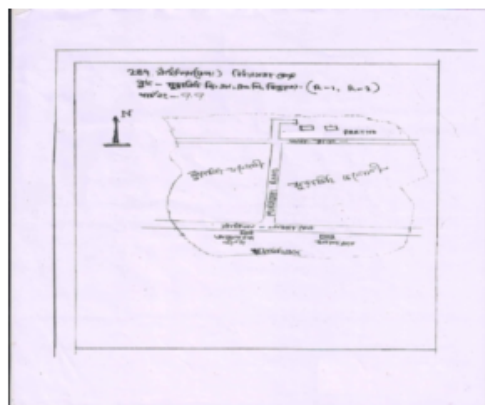

Nazri Naksha