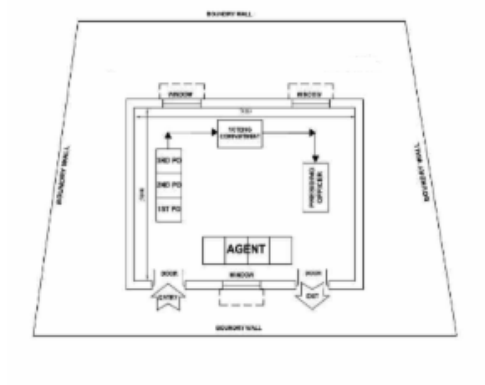

নির্বাচক নিবন্ধন আধিকারিকের স্বাক্ষর

Nazri Naksha

Google Map View

Polling Station Building Front View

Polling Station Front View

Cad View

Key MAP View

বিধানসভা নির্বাচনক্ষেত্র নং, নাম : 289-সাঁইথিয়া
ভাগ নং, নাম : 1-গ্রাম-সাঁইথিয়া(অংশ)