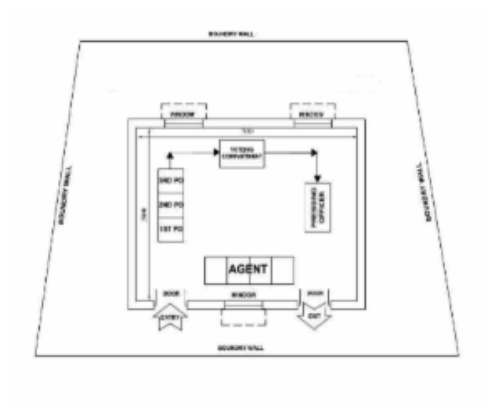

নির্বাচক নিবন্ধন আধিকারিকের স্বাক্ষর

Nazri Naksha

Google Map View

Polling Station Building Front View

Polling Station Front View

Cad View

Key MAP View

বিধানসভা নির্বাচনক্ষেত্রের নং, নাম : 289-সাঁইথিয়া
ভাগ নং, নাম : 1-সাঁইথিয়া(বাউড়ি.সারদাপল্লী),