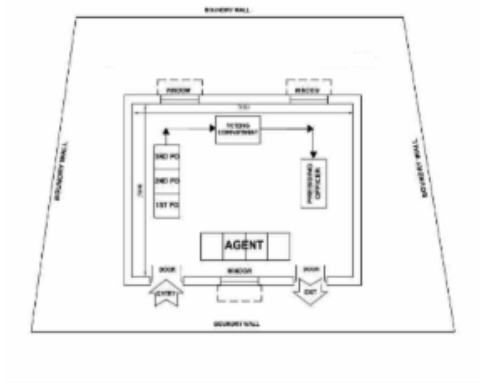

নির্বাচক নিবন্ধন আধিকারিকের স্বাক্ষর

Nazri Naksha

Google Map View

Polling Station Building Front View

Polling Station Front View

Cad View

Key MAP View

1 নাম : সারথী দেওয়ান স্বামীর নাম: সুকুমার দেওয়ান বাড়ির নং : n0111 বয়স : 58 লিঙ্গ : মহিলা	FNR2553980 ফটো উপলব্ধ	2 নাম : চিত্তা দেবী রায় স্বামীর নাম: সরজু রায় বাড়ির নং : n0112 বয়স : 74 লিঙ্গ : মহিলা	FNR2216687 ফটো উপলব্ধ	3 নাম : মোহন রায় স্বামীর নাম: চিত্তা দেবী রায় বাড়ির নং : n0112 বয়স : 34 লিঙ্গ : পুরুষ	ZHR1376458 ফটো উপলব্ধ
4 নাম : সঞ্জয় রায় পিতার নাম: সরজু রায় বাড়ির নং : n0085 বয়স : 46 লিঙ্গ : পুরুষ	ZHR1650787 ফটো উপলব্ধ	5 নাম : ডলি রায় পিতার নাম: সঞ্জয় রায় বাড়ির নং : এন0085 বয়স : 21 লিঙ্গ : মহিলা	ZHR2778512 ফটো উপলব্ধ	6 নাম : কল্যাণী মিশ্র স্বামীর নাম: আসলকি মিশ্র বাড়ির নং : n0106 বয়স : 54 লিঙ্গ : মহিলা	FNR2545549 ফটো উপলব্ধ
7 নাম : সুমিত্রা সিং স্বামীর নাম: রাজু সিং বাড়ির নং : n0108 বয়স : 55 লিঙ্গ : মহিলা	FNR2545630 ফটো উপলব্ধ	8 নাম : বেবি সিং স্বামীর নাম: সুমিত্রা সিং বাড়ির নং : n0108 বয়স : 30 লিঙ্গ : মহিলা	ZHR1768258 ফটো উপলব্ধ	9 নাম : রাজু সিং স্বামীর নাম: মহাদেব সিং বাড়ির নং : n0109 বয়স : 60 লিঙ্গ : পুরুষ	FNR0073361 ফটো উপলব্ধ
10 নাম : মিনতি কর্মকার স্বামীর নাম: আশীষ কর্মকার বাড়ির নং : n0140 বয়স : 48 লিঙ্গ : মহিলা	ZHR1831759 ফটো উপলব্ধ	11 নাম : সাধনা মন্ডল স্বামীর নাম: প্রদীপ মন্ডল বাড়ির নং : n0016 বয়স : 44 লিঙ্গ : মহিলা	FNR2223121 ফটো উপলব্ধ	12 নাম : প্রদীপ মণ্ডল পিতার নাম: কানাই মণ্ডল বাড়ির নং : n0016 বয়স : 55 লিঙ্গ : পুরুষ	WB/42/289/348931 ফটো উপলব্ধ
13 নাম : মায়ারানী মণ্ডল স্বামীর নাম: কানাই মণ্ডল বাড়ির নং : n0016 বয়স : 72 লিঙ্গ : মহিলা	WB/42/289/348813 ফটো উপলব্ধ	14 নাম : অভিজিৎ মণ্ডল পিতার নাম: সুকেশ চন্দ্র মণ্ডল বাড়ির নং : n0013 বয়স : 30 লিঙ্গ : পুরুষ	ZHR1877372 ফটো উপলব্ধ	15 নাম : মিঠু মণ্ডল স্বামীর নাম: গোপীকেশ মণ্ডল বাড়ির নং : n0013 বয়স : 51 লিঙ্গ : মহিলা	WB/42/289/348729 ফটো উপলব্ধ
16 নাম : গোপীকেশ মণ্ডল পিতার নাম: গঙ্গাধর মণ্ডল বাড়ির নং : n0013 বয়স : 59 লিঙ্গ : পুরুষ	FNR2221620 ফটো উপলব্ধ	17 নাম : সুরজিৎ মণ্ডল পিতার নাম: ব্যোমকেশ মণ্ডল বাড়ির নং : n0013 বয়স : 29 লিঙ্গ : পুরুষ	ZHR1877448 ফটো উপলব্ধ	18 নাম : নুপুর মণ্ডল স্বামীর নাম: ব্যোমকেশ মণ্ডল বাড়ির নং : n0013 বয়স : 51 লিঙ্গ : মহিলা	WB/42/289/348728 ফটো উপলব্ধ
19 নাম : মানিক চন্দ্র মন্ডল পিতার নাম: গঙ্গাধর মণ্ডল বাড়ির নং : n0013 বয়স : 71 লিঙ্গ : পুরুষ	WB/42/289/348650 ফটো উপলব্ধ	20 নাম : মান্সী সাহানী পিতার নাম: আসলকি মিশ্র বাড়ির নং : বয়স : 28 লিঙ্গ : মহিলা	ZHR2385409 ফটো উপলব্ধ	21 নাম : পিন্ধি দাস স্বামীর নাম: সুকুমার দাস বাড়ির নং : বয়স : 24 লিঙ্গ : মহিলা	ZHR2385359 ফটো উপলব্ধ
22 নাম : আশীষ কুমার অন্যান্য নাম: মিনতি কর্মকার বাড়ির নং : N0010 বয়স : 50 লিঙ্গ : পুরুষ	ZHR2385680 ফটো উপলব্ধ	23 নাম : পরি স্বামীর নাম: তপস দলুই বাড়ির নং : বয়স : 43 লিঙ্গ : মহিলা	LPP2176576 ফটো উপলব্ধ	24 নাম : ফলমনি মূর্মু স্বামীর নাম: খুরদা মূর্মু বাড়ির নং : n0064 বয়স : 55 লিঙ্গ : মহিলা	ZHR2443836 ফটো উপলব্ধ
25 নাম : প্রসেনজিৎ মন্ডল পিতার নাম: সুকেশ চন্দ্র মন্ডল বাড়ির নং : n0013 বয়স : 35 লিঙ্গ : পুরুষ	ZHR1376540 ফটো উপলব্ধ	26 নাম : সৌমেন মন্ডল পিতার নাম: প্রদীপ মন্ডল বাড়ির নং : এন0016 বয়স : 23 লিঙ্গ : পুরুষ	ZHR2525111 ফটো উপলব্ধ	27 নাম : ফেঙ্গী মন্ডল স্বামীর নাম: সুকেশ চন্দ্র মন্ডল বাড়ির নং : ওয়ার্ড নং 12 বয়স : 55 লিঙ্গ : মহিলা	ZHR2579282 ফটো উপলব্ধ
28 নাম : সুকেশ চন্দ্র মন্ডল পিতার নাম: গঙ্গাধর মন্ডল বাড়ির নং : ওয়ার্ড নং 12 বয়স : 67 লিঙ্গ : পুরুষ	ZHR2579258 ফটো উপলব্ধ	29 নাম : হাসিরুল সেখ পিতার নাম: আনারুল শেখ বাড়ির নং : ওয়ার্ড নং 12 বয়স : 34 লিঙ্গ : পুরুষ	WOB1257864 ফটো উপলব্ধ	30 নাম : মেরী মূর্মু পিতার নাম: খুরদা মূর্মু বাড়ির নং : n0064 বয়স : 35 লিঙ্গ : মহিলা	ZHR1377266 ফটো উপলব্ধ