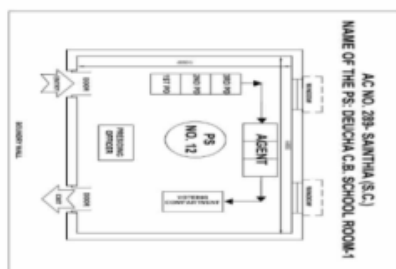

নির্বাচক নিবন্ধন আধিকারিকের স্বাক্ষর

Nazri Naksha

Google Map View

Polling Station Building Front View

Polling Station Front View

Cad View

Key MAP View

বিধানসভা নির্বাচনকেন্দ্রের নং, নাম : 289-সাঁইথিয়া  
ভাগ নং, নাম : 1-গ্রাম-ডেউচা