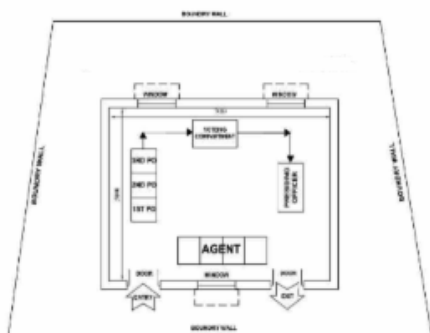

নির্বাচক নিবন্ধন আধিকারিকের স্বাক্ষর

Nazri Naksha

Google Map View

Polling Station Building Front View

Polling Station Front View

Cad View

Key MAP View

বিধানসভা নির্বাচনকেন্দ্রের নং, নাম : 289-সাঁইথিয়া
ভাগ নং, নাম : 1-গ্রাম-কসাইপট্টা,