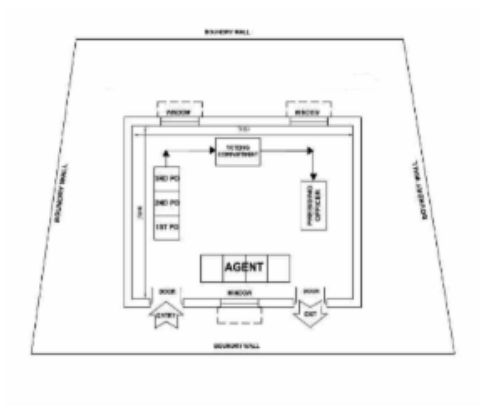

নির্বাচক নিবন্ধন আধিকারিকের স্বাক্ষর

Nazri Naksha

Google Map View

Polling Station Building Front View

Polling Station Front View

Cad View

Key MAP View

1	FNR2545838	নাম : রাহুল রুজ পিতার নাম: প্রভাত কুমার রুজ বাড়ির নং : n0226 বয়স : 42 লিঙ্গ : পুরুষ	ফটো উপলব্ধ	2	FNR0073403	নাম : রমেশ চৌধুরী পিতার নাম: নগরমল চৌধুরী বাড়ির নং : n0112 বয়স : 60 লিঙ্গ : পুরুষ	ফটো উপলব্ধ	3	FNR2554384	নাম : সঙ্গীতা চৌধুরী স্বামীর নাম: গনেশমল চৌধুরী বাড়ির নং : n0079 বয়স : 56 লিঙ্গ : মহিলা	ফটো উপলব্ধ
4	ZHR0517516	নাম : কিরন খান্ডেলওয়াল স্বামীর নাম: বিনোদ কুমার খান্ডেলওয়াল বাড়ির নং : n0055 বয়স : 65 লিঙ্গ : মহিলা	ফটো উপলব্ধ	5	FNR0073429	নাম : ইন্দ্রজিত চৌধুরী পিতার নাম: নগরমল চৌধুরী বাড়ির নং : n0160 বয়স : 62 লিঙ্গ : পুরুষ	ফটো উপলব্ধ	6	WB/41/290/291123	নাম : টুঙ্গা রায় (মুখার্জী) স্বামীর নাম: পরিচিত রায় বাড়ির নং : n0155 বয়স : 51 লিঙ্গ : মহিলা	ফটো উপলব্ধ
7	FNR0073411	নাম : উমা চৌধুরী স্বামীর নাম: ইন্দ্রজিত চৌধুরী বাড়ির নং : n0128 বয়স : 54 লিঙ্গ : মহিলা	ফটো উপলব্ধ	8	FNR2614378	নাম : সন্দীপ কুমার চৌধুরী পিতার নাম: সৌতম কুমার চৌধুরী বাড়ির নং : n0008 বয়স : 37 লিঙ্গ : পুরুষ	ফটো উপলব্ধ	9	ZHR1771260	নাম : গোপাল শর্মা পিতার নাম: কৃষ্ণবল্লভ শর্মা বাড়ির নং : n0220 বয়স : 44 লিঙ্গ : পুরুষ	ফটো উপলব্ধ
10	ZHR1459148	নাম : সোনী শর্মা স্বামীর নাম: গোপাল শর্মা বাড়ির নং : n0220 বয়স : 39 লিঙ্গ : মহিলা	ফটো উপলব্ধ	11	ZHR1878685	নাম : নেহা চৌধুরী স্বামীর নাম: সন্দীপ কুমার চৌধুরী বাড়ির নং : n0008 বয়স : 36 লিঙ্গ : মহিলা	ফটো উপলব্ধ	12	FNR2194728	নাম : কৃষ্ণবল্লভ বা পিতার নাম: বিষ্ণু গুলাম বা বাড়ির নং : ওয়ার্ড নং 14 বয়স : 71 লিঙ্গ : পুরুষ	ফটো উপলব্ধ
13	FNR2547875	নাম : পুরবী দে স্বামীর নাম: সুনন্ত দে বাড়ির নং : বয়স : 47 লিঙ্গ : মহিলা	ফটো উপলব্ধ	14	FNR2547917	নাম : দুরন্ত দাস পিতার নাম: দীনবন্ধু দাস বাড়ির নং : n0268 বয়স : 37 লিঙ্গ : পুরুষ	ফটো উপলব্ধ	15	FNR2192326	নাম : বিনোদ সিং পিতার নাম: ভোলা সিং বাড়ির নং : n0026 বয়স : 49 লিঙ্গ : পুরুষ	ফটো উপলব্ধ
16	ZHR1550706	নাম : ফিরোজা বিবি স্বামীর নাম: মালেক মিঞা বাড়ির নং : n0077 বয়স : 35 লিঙ্গ : মহিলা	ফটো উপলব্ধ	17	ZHR2388833	নাম : সুমিত সিং পিতার নাম: বিনোদ সিং বাড়ির নং : N0026 বয়স : 24 লিঙ্গ : পুরুষ	ফটো উপলব্ধ	18	ZHR2388528	নাম : সেখ খুশর আলম পিতার নাম: সেখ সানে আলম বাড়ির নং : বয়স : 24 লিঙ্গ : মহিলা	ফটো উপলব্ধ
19	ZHR2446888	নাম : কালু সেখ পিতার নাম: আজিমুল্লা সেখ বাড়ির নং : n0077 বয়স : 66 লিঙ্গ : পুরুষ	ফটো উপলব্ধ	20	ZHR2446904	নাম : আমিনা বিবি স্বামীর নাম: কালু সেখ বাড়ির নং : n0077 বয়স : 64 লিঙ্গ : মহিলা	ফটো উপলব্ধ	21	FNR2490852	নাম : সেখ সানে আলম পিতার নাম: আনোয়ার ইসলাম বাড়ির নং : n0047 বয়স : 55 লিঙ্গ : পুরুষ	ফটো উপলব্ধ
22	FNR2489920	নাম : গৌতম কুমার চৌধুরী পিতার নাম: পুরনমল চৌধুরী বাড়ির নং : n0008 বয়স : 63 লিঙ্গ : পুরুষ	ফটো উপলব্ধ	23	ZHR2526531	নাম : নিশা সিং পিতার নাম: বিনোদ সিং বাড়ির নং : বয়স : 23 লিঙ্গ : মহিলা	ফটো উপলব্ধ	24	ZHR1378355	নাম : সুমন চৌধুরী পিতার নাম: গৌতম কুমার চৌধুরী বাড়ির নং : n0008 বয়স : 34 লিঙ্গ : মহিলা	ফটো উপলব্ধ
25	FNR0073395	নাম : গনেশমল চৌধুরী পিতার নাম: নগরমল চৌধুরী বাড়ির নং : n0083 বয়স : 65 লিঙ্গ : পুরুষ	ফটো উপলব্ধ	26	ZHR1378413	নাম : বিবেক চৌধুরী পিতার নাম: গনেশ মাল চৌধুরী বাড়ির নং : n0083 বয়স : 36 লিঙ্গ : পুরুষ	ফটো উপলব্ধ	27	ZHR1459205	নাম : স্বতী চৌধুরী পিতার নাম: গনেশ মাল চৌধুরী বাড়ির নং : n0083 বয়স : 34 লিঙ্গ : মহিলা	ফটো উপলব্ধ
28	FNR1308444	নাম : ভারতী ইসলাম স্বামীর নাম: আনোয়ার ইসলাম বাড়ির নং : n0047 বয়স : 68 লিঙ্গ : মহিলা	ফটো উপলব্ধ	29	FNR2229144	নাম : মমতাজ বেগম স্বামীর নাম: সানে আলম সেখ বাড়ির নং : n0047 বয়স : 42 লিঙ্গ : মহিলা	ফটো উপলব্ধ	30	ZHR0517490	নাম : ইজায়ুল সেখ পিতার নাম: কালু সেখ বাড়ির নং : n0077 বয়স : 39 লিঙ্গ : পুরুষ	ফটো উপলব্ধ