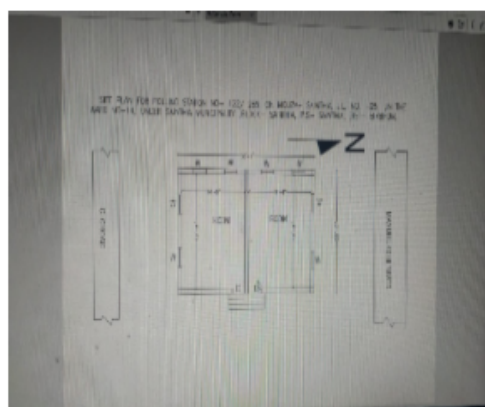

নির্বাচক নিবন্ধন আধিকারিকের স্বাক্ষর

Nazri Naksha

Google Map View

Polling Station Building Front View

Polling Station Front View

Cad View

Key MAP View

বিধানসভা নির্বাচনক্ষেত্রের নং, নাম : 289-সাঁইথিয়া
ভাগ নং, নাম : 1-গ্রাম-হেমন্তবসু পল্লী,