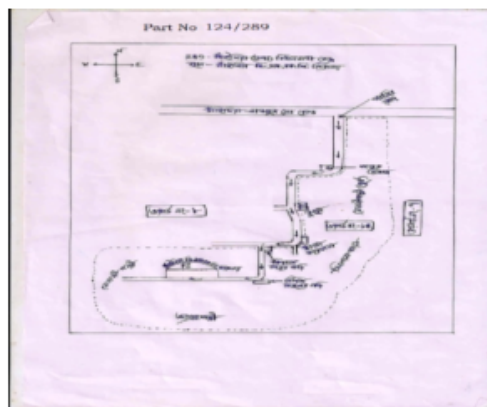

Nazri Naksha