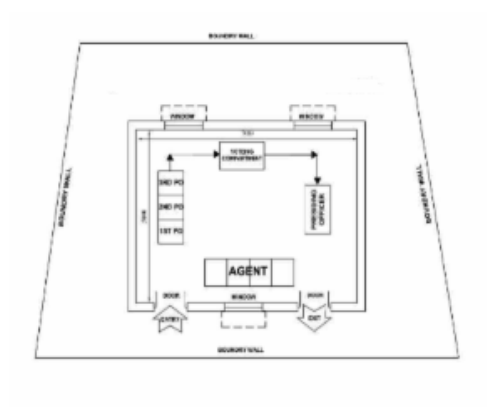

নির্বাচক নিবন্ধন আধিকারিকের স্বাক্ষর

Nazri Naksha

Google Map View

Polling Station Building Front View

Polling Station Front View

Cad View

Key MAP View

বিধানসভা নির্বাচনকেন্দ্রের নং, নাম : 289-সাঁইথিয়া  
ভাগ নং, নাম : 1-গ্রাম-সাঁইথিয়া(অংশ)