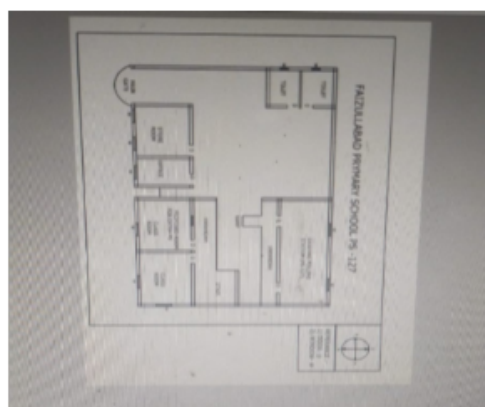

নির্বাচক নিবন্ধন আধিকারিকের স্বাক্ষর

Nazri Naksha

Google Map View

Polling Station Building Front View

Polling Station Front View

Cad View

Key MAP View

বিধানসভা নির্বাচনকেন্দ্রের নং, নাম : 289-সাঁইথিয়া
ভাগ নং, নাম : 1-গ্রাম-সাঁইথিয়া(অংশ),