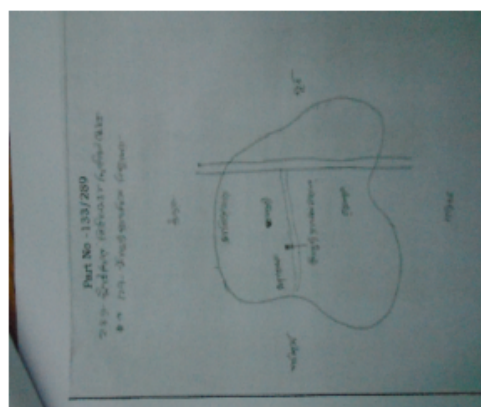

Key MAP View