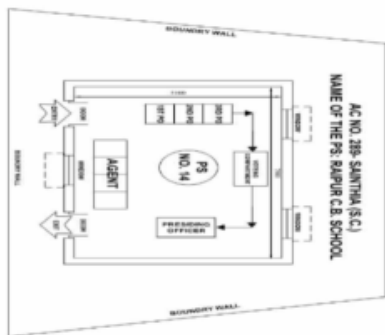

নির্বাচক নিবন্ধন আধিকারিকের স্বাক্ষর

Nazri Naksha

Google Map View

Polling Station Building Front View

Polling Station Front View

Cad View

Key MAP View

বিধানসভা নির্বাচনক্ষেত্রের নং, নাম : 289-সাঁইথিয়া
ভাগ নং, নাম : 1-গ্রাম-রায়পুর