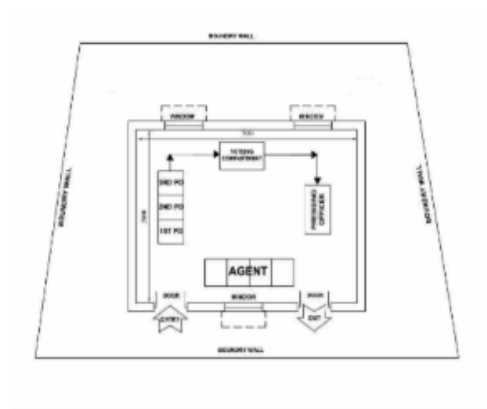

নির্বাচক নিবন্ধন আধিকারিকের স্বাক্ষর

Nazri Naksha

Google Map View

Polling Station Building Front View

Polling Station Front View

Cad View

Key MAP View

বিধানসভা নির্বাচনক্ষেত্রের নং, নাম : 289-সাঁইথিয়া
ভাগ নং, নাম : 1-মৌজা-বরা(অংশ)