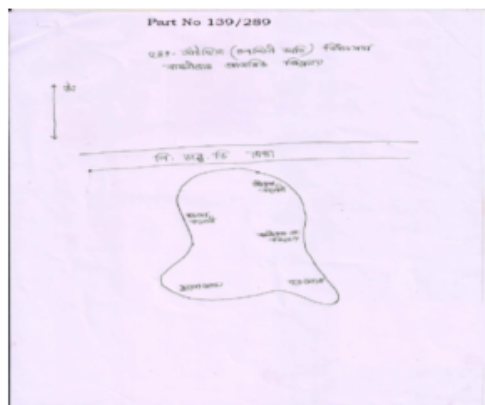

Nazri Naksha