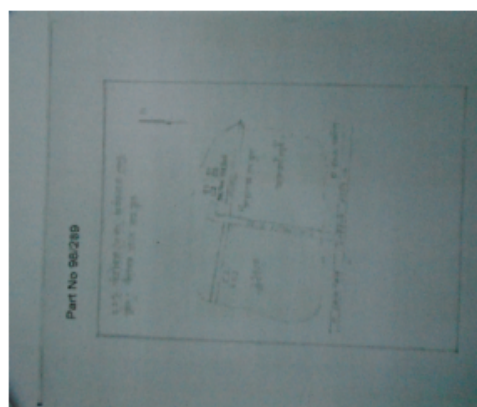

নির্বাচক নিবন্ধন আধিকারিকের স্বাক্ষর

Nazri Naksha

Google Map View

Polling Station Building Front View

Polling Station Front View

Cad View

Key MAP View

1	FNR2567246	নাম : মায়াদাস স্বামীর নাম : নিবারণ দাস বাড়ির নং : n0112 বয়স : 60 লিঙ্গ : মহিলা	ফটো উপলব্ধ	2	ZHR1778158	নাম : সমিতাদাস স্বামীর নাম : তামাল দাস বাড়ির নং : n0040 বয়স : 31 লিঙ্গ : মহিলা	ফটো উপলব্ধ	3	FNR2630408	নাম : তামাল দাস পিতার নাম : নিবারন দাস বাড়ির নং : n0040 বয়স : 38 লিঙ্গ : পুরুষ	ফটো উপলব্ধ
4	FNR2567238	নাম : নিবারন দাস পিতার নাম : কালিপদ দাস বাড়ির নং : n0040 বয়স : 63 লিঙ্গ : পুরুষ	ফটো উপলব্ধ	5	KPY2664118	নাম : রুমকী মণ্ডল স্বামীর নাম : প্রিয়ব্রত মণ্ডল বাড়ির নং : n0182 বয়স : 39 লিঙ্গ : মহিলা	ফটো উপলব্ধ	6	FNR2313229	নাম : সন্ধ্যা মুখার্জী (ব্যানার্জী) স্বামীর নাম : গৌরী শংকর মুখার্জী বাড়ির নং : n0045 বয়স : 75 লিঙ্গ : মহিলা	ফটো উপলব্ধ
7	WB/42/289/591710	নাম : যমুনা মণ্ডল স্বামীর নাম : নিত্যগোপাল মণ্ডল বাড়ির নং : n0082 বয়স : 58 লিঙ্গ : মহিলা	ফটো উপলব্ধ	8	FNR2630283	নাম : কৃষ্ণ গোপাল মন্ডল পিতার নাম : নিত্য গোপাল মন্ডল বাড়ির নং : n0082 বয়স : 37 লিঙ্গ : পুরুষ	ফটো উপলব্ধ	9	WB/42/289/591722	নাম : নিত্যগোপাল মন্ডল পিতার নাম : ধ্বজাধারী মন্ডল বাড়ির নং : n0082 বয়স : 63 লিঙ্গ : পুরুষ	ফটো উপলব্ধ
10	FNR1333681	নাম : জিনা রায় (চট্টরাজ) স্বামীর নাম : প্রদ্যৎ চট্টরাজ বাড়ির নং : n0178 বয়স : 53 লিঙ্গ : মহিলা	ফটো উপলব্ধ	11	ZHR2060457	নাম : প্রীতিলতা গড়াই পিতার নাম : জয়ন্ত গড়াই বাড়ির নং : n0201 বয়স : 27 লিঙ্গ : মহিলা	ফটো উপলব্ধ	12	ZHR2060507	নাম : অভিজিৎ গড়াই পিতার নাম : নব কুমার গড়াই বাড়ির নং : n0206 বয়স : 27 লিঙ্গ : পুরুষ	ফটো উপলব্ধ
13	ZHR2134955	নাম : রুমকী গড়াই স্বামীর নাম : রঞ্জিত গড়াই বাড়ির নং : n0117 বয়স : 28 লিঙ্গ : মহিলা	ফটো উপলব্ধ	14	ZHR2104560	নাম : সবিতা গড়াই স্বামীর নাম : নিশিকান্ত গড়াই বাড়ির নং : n0222 বয়স : 44 লিঙ্গ : মহিলা	ফটো উপলব্ধ	15	ZHR2691244	নাম : লক্ষ্মী গড়াই স্বামীর নাম : প্রবীর গড়াই বাড়ির নং : এন0116 বয়স : 24 লিঙ্গ : মহিলা	ফটো উপলব্ধ
16	WB/42/289/591571	নাম : ছায়ারানী গড়াই স্বামীর নাম : প্রশান্ত গড়াই বাড়ির নং : n0116 বয়স : 50 লিঙ্গ : মহিলা	ফটো উপলব্ধ	17	ZHR1972488	নাম : মিনু মণ্ডল(গড়াই) স্বামীর নাম : সঞ্জিত গড়াই বাড়ির নং : n0117 বয়স : 36 লিঙ্গ : মহিলা	ফটো উপলব্ধ	18	ZHR2533107	নাম : হরিহর গড়াই পিতার নাম : জয়ন্ত গড়াই বাড়ির নং : এন0117 বয়স : 23 লিঙ্গ : পুরুষ	ফটো উপলব্ধ
19	WB/42/289/546040	নাম : ভৈরব গড়াই পিতার নাম : কালিপদ গড়াই বাড়ির নং : n0191 বয়স : 81 লিঙ্গ : পুরুষ	ফটো উপলব্ধ	20	WB/42/289/591174	নাম : নিয়তি গড়াই স্বামীর নাম : বিশ্বনাথ গড়াই বাড়ির নং : n0118 বয়স : 66 লিঙ্গ : মহিলা	ফটো উপলব্ধ	21	FNR2312361	নাম : রূপালী গড়াই স্বামীর নাম : জয়ন্ত গড়াই বাড়ির নং : n0117 বয়স : 48 লিঙ্গ : মহিলা	ফটো উপলব্ধ
22	FNR2567170	নাম : রঞ্জিত গড়াই পিতার নাম : শিশির গড়াই বাড়ির নং : n0117 বয়স : 39 লিঙ্গ : পুরুষ	ফটো উপলব্ধ	23	FNR2312346	নাম : সঞ্জিত গড়াই পিতার নাম : শিশির গড়াই বাড়ির নং : n0117 বয়স : 42 লিঙ্গ : পুরুষ	ফটো উপলব্ধ	24	WB/42/289/591265	নাম : সরস্বতী গড়াই স্বামীর নাম : শিশির গড়াই বাড়ির নং : n0117 বয়স : 61 লিঙ্গ : মহিলা	ফটো উপলব্ধ
25	WB/42/289/591623	নাম : জয়ন্ত গড়াই পিতার নাম : রামচন্দ্র গড়াই বাড়ির নং : n0117 বয়স : 53 লিঙ্গ : পুরুষ	ফটো উপলব্ধ	26	FNR2313294	নাম : গৌতম গড়াই পিতার নাম : বিশ্বনাথ গড়াই বাড়ির নং : n0097 বয়স : 47 লিঙ্গ : পুরুষ	ফটো উপলব্ধ	27	FNR2312353	নাম : সোনালী গড়াই স্বামীর নাম : নবকুমার গড়াই বাড়ির নং : n0117 বয়স : 57 লিঙ্গ : মহিলা	ফটো উপলব্ধ
28	WB/42/289/591646	নাম : নবকুমার গড়াই পিতার নাম : রামচন্দ্র গড়াই বাড়ির নং : n0117 বয়স : 63 লিঙ্গ : পুরুষ	ফটো উপলব্ধ	29	ZHR1778497	নাম : প্রবীর গড়াই পিতার নাম : প্রসান্ত গড়াই বাড়ির নং : n0116 বয়স : 32 লিঙ্গ : পুরুষ	ফটো উপলব্ধ	30	ZHR1465632	নাম : সম্মানী সাহা (গড়াই) স্বামীর নাম : সুকান্ত গড়াই বাড়ির নং : n0116 বয়স : 36 লিঙ্গ : মহিলা	ফটো উপলব্ধ