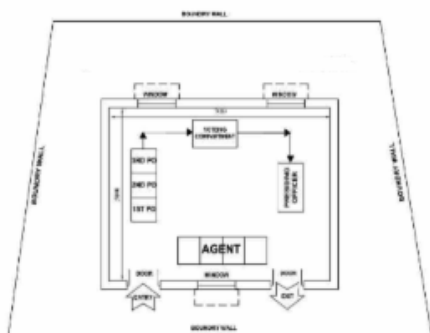

নির্বাচক নিবন্ধন আধিকারিকের স্বাক্ষর

Nazri Naksha

Google Map View

Polling Station Building Front View

Polling Station Front View

Cad View

Key MAP View

বিধানসভা নির্বাচনক্ষেত্রের নং, নাম : 289-সাঁইথিয়া
ভাগ নং, নাম : 1-গ্রাম-কোড়লা