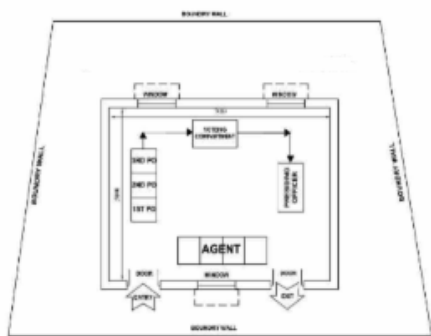

নির্বাচক নিবন্ধন আধিকারিকের স্বাক্ষর

Nazri Naksha

Google Map View

Polling Station Building Front View

Polling Station Front View

Cad View

Key MAP View

1	FNR2559870	নাম : সেখ মোসারফ পিতার নাম: রেকাব আলি সেখ বাড়ির নং : গ্রাম-উত্তর কানাইপুর বয়স : 51 লিঙ্গ : পুরুষ	ফটো উপলব্ধ	2	ZHR1662014	নাম : সেখ আসগর আলি পিতার নাম: গোলাম মুস্তাকিম(মোস্তাফা) বাড়ির নং : n0091 বয়স : 32 লিঙ্গ : পুরুষ	ফটো উপলব্ধ	3	FNR2559664	নাম : মহঃ মুরসাদ আলি পিতার নাম: মহঃ গোলাম মুস্তাফা বাড়ির নং : n0091 বয়স : 37 লিঙ্গ : পুরুষ	ফটো উপলব্ধ
4	ZHR1558220	নাম : সেখ জামির পিতার নাম: সেখ বাবলু বাড়ির নং : n0135 বয়স : 35 লিঙ্গ : পুরুষ	ফটো উপলব্ধ	5	ZHR1557891	নাম : সেখ নাজিম পিতার নাম: সেখ বাবলু বাড়ির নং : n0135 বয়স : 38 লিঙ্গ : পুরুষ	ফটো উপলব্ধ	6	ZHR2804763	নাম : নাসিমা বান্নি সেখ স্বামীর নাম: সেখ নাজিম বাড়ির নং : গ্রাম-উত্তর কানাইপুর বয়স : 30 লিঙ্গ : মহিলা	ফটো উপলব্ধ
7	ZHR1662055	নাম : আজিদা বিবি স্বামীর নাম: সেখ রমজান বাড়ির নং : n0121 বয়স : 32 লিঙ্গ : মহিলা	ফটো উপলব্ধ	8	ZHR1197243	নাম : সেখ রমজান মায়ের নাম: তোসলিমা বিবি বাড়ির নং : n0121 বয়স : 38 লিঙ্গ : পুরুষ	ফটো উপলব্ধ	9	WB/42/289/528070	নাম : তোসলিমা বিবি স্বামীর নাম: তকসেদ সেখ বাড়ির নং : n0121 বয়স : 72 লিঙ্গ : মহিলা	ফটো উপলব্ধ
10	ZHR1558329	নাম : খাদেমা বিবি স্বামীর নাম: ফজলে করিম রহমান বাড়ির নং : n0087 বয়স : 35 লিঙ্গ : মহিলা	ফটো উপলব্ধ	11	WB/42/289/528047	নাম : রেজিনা বিবি স্বামীর নাম: আবদুলআজিম সেখ বাড়ির নং : n0087 বয়স : 67 লিঙ্গ : মহিলা	ফটো উপলব্ধ	12	WB/42/289/528541	নাম : হাসিনা বিবি পিতার নাম: বরহান সেখ বাড়ির নং : n0081 বয়স : 69 লিঙ্গ : মহিলা	ফটো উপলব্ধ
13	WB/42/289/528180	নাম : আদরা বিবি স্বামীর নাম: আলম বাড়ির নং : n0024 বয়স : 52 লিঙ্গ : মহিলা	ফটো উপলব্ধ	14	WB/42/289/528149	নাম : সোয়েবা বিবি স্বামীর নাম: মোক্তার বাড়ির নং : n0024 বয়স : 78 লিঙ্গ : মহিলা	ফটো উপলব্ধ	15	WB/42/289/528051	নাম : মাজেদা বিবি স্বামীর নাম: জহুরআলি সেখ বাড়ির নং : n0077 বয়স : 61 লিঙ্গ : মহিলা	ফটো উপলব্ধ
16	ZHR1467372	নাম : আকলিমা বিবি মায়ের নাম: মাজেদা বিবি বাড়ির নং : n0077 বয়স : 38 লিঙ্গ : মহিলা	ফটো উপলব্ধ	17	FNR2559888	নাম : শুকরুমা বিবি স্বামীর নাম: সেখ সেন্টু বাড়ির নং : n0077 বয়স : 42 লিঙ্গ : মহিলা	ফটো উপলব্ধ	18	ZHR1558238	নাম : রেজিনা বিবি স্বামীর নাম: সেখ আলাউদ্দিন বাড়ির নং : n0019 বয়স : 41 লিঙ্গ : মহিলা	ফটো উপলব্ধ
19	FNR1913052	নাম : মুজিবুর রহমান সেখ পিতার নাম: গোলাম মোস্তাফা সেখ বাড়ির নং : n0113 বয়স : 47 লিঙ্গ : পুরুষ	ফটো উপলব্ধ	20	WB/42/289/528280	নাম : গোলামমোস্তাফা সেখ পিতার নাম: জারজিস সেখ বাড়ির নং : n0113 বয়স : 68 লিঙ্গ : পুরুষ	ফটো উপলব্ধ	21	ZHR1467307	নাম : সেখ ইসরাইল পিতার নাম: হান্নান সেখ বাড়ির নং : n0107 বয়স : 38 লিঙ্গ : পুরুষ	ফটো উপলব্ধ
22	WB/42/289/528309	নাম : বেলিনুর বিবি স্বামীর নাম: হান্নান সেখ বাড়ির নং : n0107 বয়স : 57 লিঙ্গ : মহিলা	ফটো উপলব্ধ	23	FNR2284305	নাম : নাসিমা বিবি স্বামীর নাম: সেখ রহমত বাড়ির নং : n0105 বয়স : 44 লিঙ্গ : মহিলা	ফটো উপলব্ধ	24	WB/42/289/528266	নাম : রহমত সেখ পিতার নাম: মহসিন সেখ বাড়ির নং : n0105 বয়স : 50 লিঙ্গ : পুরুষ	ফটো উপলব্ধ
25	WB/42/289/528087	নাম : তাসেরা বিবি স্বামীর নাম: মহসিন সেখ বাড়ির নং : n0105 বয়স : 67 লিঙ্গ : মহিলা	ফটো উপলব্ধ	26	ZHR1558006	নাম : সেখ আক্তারুল পিতার নাম: সেখ আব্দুল হাই আক্তারুল বাড়ির নং : n0037 বয়স : 33 লিঙ্গ : পুরুষ	ফটো উপলব্ধ	27	ZHR1388123	নাম : মহম্মদ আজিজুর রহমান পিতার নাম: আব্দুল হাই বাড়ির নং : n0037 বয়স : 37 লিঙ্গ : পুরুষ	ফটো উপলব্ধ
28	ZHR1661974	নাম : হাসিনা বিবি স্বামীর নাম: সেখ বরজাহান বাড়ির নং : n0037 বয়স : 35 লিঙ্গ : মহিলা	ফটো উপলব্ধ	29	ZHR0635722	নাম : সেখ বরজাহান পিতার নাম: আব্দুল হায় বাড়ির নং : n0037 বয়স : 39 লিঙ্গ : পুরুষ	ফটো উপলব্ধ	30	ZHR1781848	নাম : সাহেবা বিবি স্বামীর নাম: সেখ মতিউর রহমান বাড়ির নং : n0037 বয়স : 40 লিঙ্গ : মহিলা	ফটো উপলব্ধ