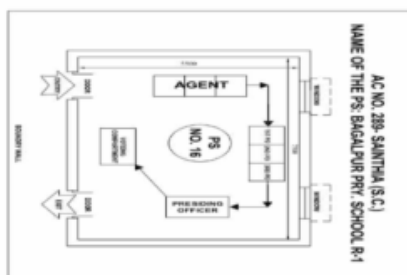

নির্বাচক নিবন্ধন আধিকারিকের স্বাক্ষর

Nazri Naksha

Google Map View

Polling Station Building Front View

Polling Station Front View

Cad View

Key MAP View

1 নাম : অরুণ কুমার গাঙ্গুলী পিতার নাম: বেনুকের গাঙ্গুলী বাড়ির নং : n0016 বয়স : 62 লিঙ্গ : পুরুষ	ZHR2725950 ফটো উপলব্ধ	2 নাম : চম্পা গাঙ্গুলী স্বামীর নাম: অরুণ কুমার গাঙ্গুলী বাড়ির নং : n0016 বয়স : 55 লিঙ্গ : মহিলা	WB/42/289/174247 ফটো উপলব্ধ	3 নাম : সবিতা রানি গঙ্গোপাধ্যায় স্বামীর নাম: অজিত গঙ্গোপাধ্যায় বাড়ির নং : n0018 বয়স : 69 লিঙ্গ : মহিলা	ZHR2880474 ফটো উপলব্ধ
4 নাম : সুকন্যা পাল পিতার নাম: নন্দ দলাল পাল বাড়ির নং : n0025 বয়স : 27 লিঙ্গ : মহিলা	ZHR2028173 ফটো উপলব্ধ	5 নাম : আনন্দ গোপাল পাল পিতার নাম: বংশীধর পাল বাড়ির নং : n0025 বয়স : 58 লিঙ্গ : পুরুষ	WB/42/289/174347 ফটো উপলব্ধ	6 নাম : মহুয়া পাল স্বামীর নাম: আনন্দ পাল বাড়ির নং : n0025 বয়স : 45 লিঙ্গ : মহিলা	FNR1353812 ফটো উপলব্ধ
7 নাম : নন্দ দুলাল পাল পিতার নাম: বংশীধর পাল বাড়ির নং : n0025 বয়স : 55 লিঙ্গ : পুরুষ	WB/42/289/174391 ফটো উপলব্ধ	8 নাম : সাকীগোপাল পাল পিতার নাম: বংশীধর পাল বাড়ির নং : n0025 বয়স : 52 লিঙ্গ : পুরুষ	WB/42/289/174378 ফটো উপলব্ধ	9 নাম : সঞ্জু পাল পিতার নাম: আনন্দ গোপাল পাল বাড়ির নং : n0025 বয়স : 27 লিঙ্গ : পুরুষ	ZHR2028181 ফটো উপলব্ধ
10 নাম : ডলি পাল স্বামীর নাম: নন্দ দুলাল পাল বাড়ির নং : n0025 বয়স : 49 লিঙ্গ : মহিলা	FNR1353572 ফটো উপলব্ধ	11 নাম : গোপা পাল স্বামীর নাম: সাকীগোপাল পাল বাড়ির নং : n0025 বয়স : 37 লিঙ্গ : মহিলা	ZHR0075143 ফটো উপলব্ধ	12 নাম : রিজু পাল পিতার নাম: আনন্দ গোপাল পাল বাড়ির নং : n0025 বয়স : 28 লিঙ্গ : পুরুষ	ZHR1927805 ফটো উপলব্ধ
13 নাম : উজ্জলারানী অধিকারী স্বামীর নাম: অনিল অধিকারী বাড়ির নং : n0022 বয়স : 31 লিঙ্গ : মহিলা	ZHR2491868 ফটো উপলব্ধ	14 নাম : রুপালী অধিকারী (ব্যানাজ্জী) স্বামীর নাম: রামপদ অধিকারী বাড়ির নং : n0021 বয়স : 40 লিঙ্গ : মহিলা	ZHR0073759 ফটো উপলব্ধ	15 নাম : সন্তোষী অধিকারী স্বামীর নাম: উজ্জল অধিকারী বাড়ির নং : n0021 বয়স : 42 লিঙ্গ : মহিলা	FNR2085280 ফটো উপলব্ধ
16 নাম : রামপদ অধিকারী পিতার নাম: নারায়ণ অধিকারী বাড়ির নং : n0021 বয়স : 45 লিঙ্গ : পুরুষ	FNR1353762 ফটো উপলব্ধ	17 নাম : উজ্জল অধিকারী পিতার নাম: নারায়ণ অধিকারী বাড়ির নং : n0021 বয়স : 53 লিঙ্গ : পুরুষ	FNR1353952 ফটো উপলব্ধ	18 নাম : নারায়ণ চন্দ্র অধিকারী পিতার নাম: কুমারীশ চন্দ্র অধিকারী বাড়ির নং : n0021 বয়স : 79 লিঙ্গ : পুরুষ	WB/42/289/174415 ফটো উপলব্ধ
19 নাম : আবুতালেব আনসারি পিতার নাম: কাসরুদ্দিন মিঞা বাড়ির নং : KADAM PARA বয়স : 37 লিঙ্গ : পুরুষ	ZHR1829688 ফটো উপলব্ধ	20 নাম : সাহা পারভেজ আনসারী পিতার নাম: আলাউদ্দিন আনসারী বাড়ির নং : নং101 বয়স : 25 লিঙ্গ : পুরুষ	ZHR2233377 ফটো উপলব্ধ	21 নাম : সফিউল্লাহ আনসারী পিতার নাম: মহঃ কলিমুল্লাহ আনসারী বাড়ির নং : নং145 বয়স : 29 লিঙ্গ : পুরুষ	ZHR2233229 ফটো উপলব্ধ
22 নাম : সালামত আনসারী পিতার নাম: ইলিয়াকত আনসারী বাড়ির নং : নং0000 বয়স : 42 লিঙ্গ : পুরুষ	NUM1976521 ফটো উপলব্ধ	23 নাম : জয়নাল আবেদীন পিতার নাম: ইমানি মিঞা বাড়ির নং : নং00 বয়স : 22 লিঙ্গ : পুরুষ	ZHR2590750 ফটো উপলব্ধ	24 নাম : রবিনা খাতুন স্বামীর নাম: আকতার আনসারী বাড়ির নং : নং বয়স : 26 লিঙ্গ : মহিলা	ZHR2341402 ফটো উপলব্ধ
25 নাম : অর্ক গঙ্গোপাধ্যায় পিতার নাম: সুনীল গঙ্গোপাধ্যায় বাড়ির নং : নং126 বয়স : 33 লিঙ্গ : পুরুষ	ZHR2252013 ফটো উপলব্ধ	26 নাম : মুক্তরাম গঙ্গোপাধ্যায় পিতার নাম: বেনুকের গঙ্গোপাধ্যায় বাড়ির নং : n0015 বয়স : 56 লিঙ্গ : পুরুষ	WB/42/289/174452 ফটো উপলব্ধ	27 নাম : সান্তনা গঙ্গোপাধ্যায় স্বামীর নাম: মুক্তরাম গঙ্গোপাধ্যায় বাড়ির নং : n0015 বয়স : 49 লিঙ্গ : মহিলা	WB/42/289/174250 ফটো উপলব্ধ
28 নাম : প্রদীপকুমার গঙ্গোপাধ্যায় পিতার নাম: শশাঙ্ক গঙ্গোপাধ্যায় বাড়ির নং : n0027 বয়স : 59 লিঙ্গ : পুরুষ	WB/42/289/174005 ফটো উপলব্ধ	29 নাম : সমীরন গঙ্গোপাধ্যায় পিতার নাম: শশাঙ্ক গঙ্গোপাধ্যায় বাড়ির নং : n0027 বয়স : 56 লিঙ্গ : পুরুষ	FNR2085405 ফটো উপলব্ধ	30 নাম : বেলারানী গঙ্গোপাধ্যায় স্বামীর নাম: উত্তম গঙ্গোপাধ্যায় বাড়ির নং : নং বয়স : 56 লিঙ্গ : মহিলা	WB/42/289/174407 ফটো উপলব্ধ