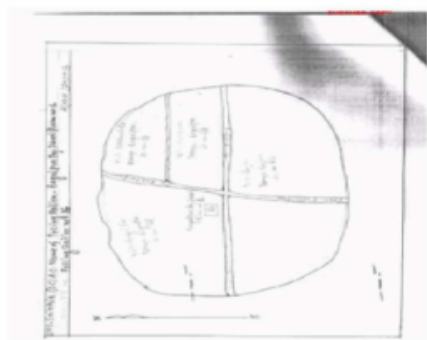

Nazri Naksha