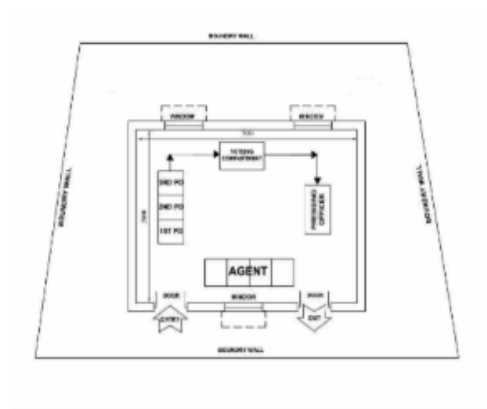

নির্বাচক নিবন্ধন আধিকারিকের স্বাক্ষর

Nazri Naksha

Google Map View

Polling Station Building Front View

Polling Station Front View

Cad View

Key MAP View

বিধানসভা নির্বাচনকেন্দ্রের নং, নাম : 289-সাঁইথিয়া
ভাগ নং, নাম : 1-গ্রাম-জিউই(অংশ)