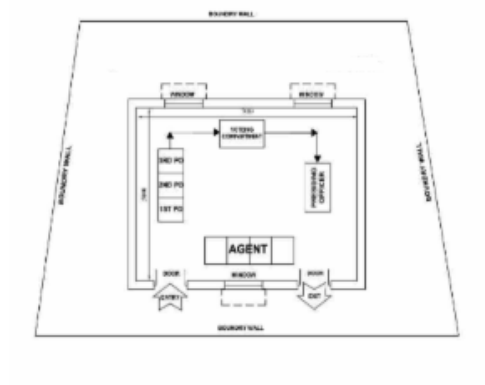

নির্বাচক নিবন্ধন আধিকারিকের স্বাক্ষর

Nazri Naksha

Google Map View

Polling Station Building Front View

Polling Station Front View

Cad View

Key MAP View

বিধানসভা নির্বাচনকেন্দ্রের নং, নাম : 289-সাঁইথিয়া
ভাগ নং, নাম : 1-গ্রাম-বহরাপুর