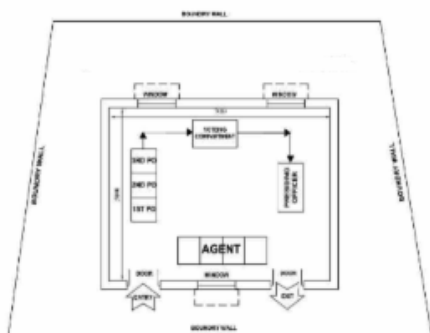

নির্বাচক নিবন্ধন আধিকারিকের স্বাক্ষর

Nazri Naksha

Google Map View

Polling Station Building Front View

Polling Station Front View

Cad View

Key MAP View

1 নাম : রুপালী বাগদী স্বামীর নাম: তপন বাগদী বাড়ির নং : n0150 বয়স : 44 লিঙ্গ : মহিলা	FNR1357441 ফটো উপলব্ধ	2 নাম : অনিমা বাগদী স্বামীর নাম: স্বপনচন্দ্র বাগদী বাড়ির নং : n0150 বয়স : 50 লিঙ্গ : মহিলা	WB/42/289/564325 ফটো উপলব্ধ	3 নাম : তপন বাগদী পিতার নাম: মনুখ বাগদী বাড়ির নং : n0150 বয়স : 49 লিঙ্গ : পুরুষ	WB/42/289/564364 ফটো উপলব্ধ
4 নাম : রবীন্দ্রনাথ মণ্ডল পিতার নাম: সুষ্টিধর মণ্ডল বাড়ির নং : n0048 বয়স : 49 লিঙ্গ : পুরুষ	WB/42/289/564468 ফটো উপলব্ধ	5 নাম : শ্যামলী পাল (মণ্ডল) স্বামীর নাম: রবীন্দ্রনাথ মণ্ডল বাড়ির নং : n0048 বয়স : 38 লিঙ্গ : মহিলা	ZHR0705202 ফটো উপলব্ধ	6 নাম : পূর্ণিমা বাগদী স্বামীর নাম: মনুখ বাগদী বাড়ির নং : n0150 বয়স : 69 লিঙ্গ : মহিলা	ZHR2467686 ফটো উপলব্ধ
7 নাম : সরস্বতী মন্ডল স্বামীর নাম: সুষ্টিধর মণ্ডল বাড়ির নং : n0048 বয়স : 65 লিঙ্গ : মহিলা	ZHR2467702 ফটো উপলব্ধ	8 নাম : প্রবীর কুমার মন্ডল পিতার নাম: দীনবন্ধু মন্ডল বাড়ির নং : n0197 বয়স : 44 লিঙ্গ : পুরুষ	FNR2298560 ফটো উপলব্ধ	9 নাম : তিড়িং বাগদী পিতার নাম: তপন বাগদী বাড়ির নং : এন0150 বয়স : 20 লিঙ্গ : পুরুষ	ZHR2763993 ফটো উপলব্ধ
10 নাম : পপী মন্ডল স্বামীর নাম: বেনীমাধব মণ্ডল বাড়ির নং : n0044 বয়স : 43 লিঙ্গ : মহিলা	FNR2563328 ফটো উপলব্ধ	11 নাম : বিক্রম কর্মকার পিতার নাম: বুদ্ধদেব কর্মকার বাড়ির নং : n0001 বয়স : 26 লিঙ্গ : পুরুষ	ZHR2129443 ফটো উপলব্ধ	12 নাম : সত্যপদ কর্মকার পিতার নাম: উমাপদ কর্মকার বাড়ির নং : n0001 বয়স : 76 লিঙ্গ : পুরুষ	WB/42/289/564308 ফটো উপলব্ধ
13 নাম : পূর্ণিমা কর্মকার স্বামীর নাম: সত্যপদ কর্মকার বাড়ির নং : n0001 বয়স : 69 লিঙ্গ : মহিলা	WB/42/289/564174 ফটো উপলব্ধ	14 নাম : বুদ্ধদেব কর্মকার পিতার নাম: সত্যপদ কর্মকার বাড়ির নং : n0001 বয়স : 54 লিঙ্গ : পুরুষ	WB/42/289/564260 ফটো উপলব্ধ	15 নাম : অস্তিমা কর্মকার স্বামীর নাম: বুদ্ধদেব কর্মকার বাড়ির নং : n0001 বয়স : 49 লিঙ্গ : মহিলা	FNR2563377 ফটো উপলব্ধ
16 নাম : বাবলু কর্মকার পিতার নাম: গদাধর কর্মকার বাড়ির নং : n0002 বয়স : 53 লিঙ্গ : পুরুষ	WB/42/289/564291 ফটো উপলব্ধ	17 নাম : চন্দনা কর্মকার স্বামীর নাম: বাবলু কর্মকার বাড়ির নং : n0002 বয়স : 51 লিঙ্গ : মহিলা	FNR2298123 ফটো উপলব্ধ	18 নাম : মিহির কর্মকার পিতার নাম: কমলাক্ষা কর্মকার বাড়ির নং : n0003 বয়স : 75 লিঙ্গ : পুরুষ	WB/42/289/564002 ফটো উপলব্ধ
19 নাম : শেফালী কর্মকার স্বামীর নাম: মিহির কর্মকার বাড়ির নং : n0003 বয়স : 71 লিঙ্গ : মহিলা	WB/42/289/564173 ফটো উপলব্ধ	20 নাম : অঞ্জনা ঘোস(মন্ডল) স্বামীর নাম: তনয় ঘোস(মন্ডল) বাড়ির নং : n0218 বয়স : 27 লিঙ্গ : মহিলা	ZHR2106292 ফটো উপলব্ধ	21 নাম : ফাল্গুনী চট্টোপাধ্যায় মায়ের নাম: রেখারাণী চট্টোপাধ্যায় বাড়ির নং : n0032 বয়স : 49 লিঙ্গ : পুরুষ	WB/42/289/564045 ফটো উপলব্ধ
22 নাম : দীনবন্ধু চট্টোপাধ্যায় পিতার নাম: রক্ষাকর চট্টোপাধ্যায় বাড়ির নং : n0114 বয়স : 68 লিঙ্গ : পুরুষ	WB/42/289/564392 ফটো উপলব্ধ	23 নাম : নীলিমা চট্টোপাধ্যায় স্বামীর নাম: দীনবন্ধু চট্টোপাধ্যায় বাড়ির নং : n0114 বয়স : 63 লিঙ্গ : মহিলা	WB/42/289/564306 ফটো উপলব্ধ	24 নাম : তুষ্টি চট্টোপাধ্যায় স্বামীর নাম: করুণাসিন্দু চট্টোপাধ্যায় বাড়ির নং : n0114 বয়স : 58 লিঙ্গ : মহিলা	WB/42/289/564305 ফটো উপলব্ধ
25 নাম : সায়ন চ্যাটাজী পিতার নাম: দীনবন্ধু চ্যাটাজী বাড়ির নং : n0114 বয়স : 36 লিঙ্গ : পুরুষ	ZHR1199595 ফটো উপলব্ধ	26 নাম : সুধাংগু চ্যাটাজী পিতার নাম: করুণাসিন্দু চ্যাটাজী বাড়ির নং : n0114 বয়স : 34 লিঙ্গ : পুরুষ	ZHR1471788 ফটো উপলব্ধ	27 নাম : কল্যাণী চট্টোপাধ্যায় স্বামীর নাম: মধুসূদন চট্টোপাধ্যায় বাড়ির নং : n0135 বয়স : 65 লিঙ্গ : মহিলা	WB/42/289/564524 ফটো উপলব্ধ
28 নাম : সাবিত্রী চট্টোপাধ্যায় স্বামীর নাম: বিপদতারণ চট্টোপাধ্যায় বাড়ির নং : n0136 বয়স : 73 লিঙ্গ : মহিলা	WB/42/289/564353 ফটো উপলব্ধ	29 নাম : জগন্নাথ চ্যাটাজী পিতার নাম: বিপদতারণ চট্টোপাধ্যায় বাড়ির নং : n0136 বয়স : 55 লিঙ্গ : পুরুষ	ZHR2589083 ফটো উপলব্ধ	30 নাম : রনু চ্যাটাজী স্বামীর নাম: জগন্নাথ চট্টোপাধ্যায় বাড়ির নং : n0136 বয়স : 44 লিঙ্গ : মহিলা	FNR2298149 ফটো উপলব্ধ