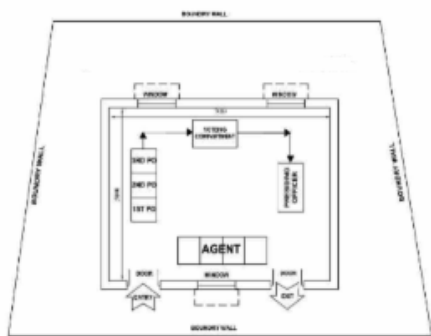

নির্বাচক নিবন্ধন আধিকারিকের স্বাক্ষর

Nazri Naksha

Google Map View

Polling Station Building Front View

Polling Station Front View

Cad View

Key MAP View

1 নাম : মালা বাউড়ী স্বামীর নাম: চিরঞ্জীত বাউড়ী বাড়ির নং : 0000 বয়স : 26 লিঙ্গ : মহিলা	ZHR2239481 ফটো উপলব্ধ	2 নাম : সুতপা কর্মকার স্বামীর নাম: উত্তম কর্মকার বাড়ির নং : n0157 বয়স : 46 লিঙ্গ : মহিলা	FNR1901008 ফটো উপলব্ধ	3 নাম : মিঠুন লোহার পিতার নাম: বলাই লোহার বাড়ির নং : n0145 বয়স : 37 লিঙ্গ : পুরুষ	ZHR0708206 ফটো উপলব্ধ
4 নাম : উত্তম কর্মকার পিতার নাম: জগদীশ কর্মকার বাড়ির নং : n0145 বয়স : 47 লিঙ্গ : পুরুষ	FNR1340280 ফটো উপলব্ধ	5 নাম : আরতি কর্মকার স্বামীর নাম: জগদীশ কর্মকার বাড়ির নং : n0145 বয়স : 73 লিঙ্গ : মহিলা	WB/42/289/480035 ফটো উপলব্ধ	6 নাম : শিখা লোহার স্বামীর নাম: মিঠুন লোহার বাড়ির নং : n0145 বয়স : 28 লিঙ্গ : মহিলা	ZHR1980234 ফটো উপলব্ধ
7 নাম : রঞ্জিত কোনাই পিতার নাম: নন্দ দলাল কোনাই বাড়ির নং : n0143 বয়স : 40 লিঙ্গ : পুরুষ	FNR2267474 ফটো উপলব্ধ	8 নাম : সুপ্রকাশ কোনাই পিতার নাম: অজিত কোনাই বাড়ির নং : n0187 বয়স : 40 লিঙ্গ : পুরুষ	FNR2391514 ফটো উপলব্ধ	9 নাম : নমিতা কোনাই স্বামীর নাম: সুপ্রকাশ কোনাই বাড়ির নং : n0188 বয়স : 34 লিঙ্গ : মহিলা	ZHR1391986 ফটো উপলব্ধ
10 নাম : সরস্বতী কোনাই স্বামীর নাম: নন্দদুলাল কোনাই বাড়ির নং : n0143 বয়স : 62 লিঙ্গ : মহিলা	FNR1315829 ফটো উপলব্ধ	11 নাম : রামকৃষ্ণ কোনাই পিতার নাম: মানিক চন্দ্র কোনাই বাড়ির নং : n0159 বয়স : 39 লিঙ্গ : পুরুষ	FNR2555464 ফটো উপলব্ধ	12 নাম : কবিতা কোনাই স্বামীর নাম: চন্দ্রধর কোনাই বাড়ির নং : n0159 বয়স : 43 লিঙ্গ : মহিলা	FNR1359876 ফটো উপলব্ধ
13 নাম : চন্দ্রধর কোনাই পিতার নাম: মানিক কোনাই বাড়ির নং : n0159 বয়স : 49 লিঙ্গ : পুরুষ	WB/42/289/483260 ফটো উপলব্ধ	14 নাম : ইরা কোনাই স্বামীর নাম: মানিক কোনাই বাড়ির নং : n0159 বয়স : 73 লিঙ্গ : মহিলা	WB/42/289/483153 ফটো উপলব্ধ	15 নাম : বুল্টি কোনাই স্বামীর নাম: রঞ্জিত কোনাই বাড়ির নং : n0143 বয়স : 35 লিঙ্গ : মহিলা	ZHR1392182 ফটো উপলব্ধ
16 নাম : সঞ্জীত কোনাই পিতার নাম: নন্দদুলাল কোনাই বাড়ির নং : n0143 বয়স : 37 লিঙ্গ : পুরুষ	FNR2555373 ফটো উপলব্ধ	17 নাম : সাব্বনা কোনাই স্বামীর নাম: রামকৃষ্ণ কোনাই বাড়ির নং : n0159 বয়স : 31 লিঙ্গ : মহিলা	ZHR1787746 ফটো উপলব্ধ	18 নাম : ইন্দুমতী ঘোষাল পিতার নাম: গোপীকৃষ্ণ ঘোষাল বাড়ির নং : n0019 বয়স : 30 লিঙ্গ : মহিলা	ZHR1980010 ফটো উপলব্ধ
19 নাম : সৈকত ঘোষাল পিতার নাম: সুশান্ত ঘোষাল বাড়ির নং : হাতোড়া বয়স : 21 লিঙ্গ : পুরুষ	ZHR2656742 ফটো উপলব্ধ	20 নাম : প্রিয়ঙ্কা ঘোষাল পিতার নাম: হেমন্ত ঘোষাল বাড়ির নং : এন17 বয়স : 25 লিঙ্গ : মহিলা	ZHR2226785 ফটো উপলব্ধ	21 নাম : সুতপা ঘোষাল স্বামীর নাম: প্রদীপকুমার ঘোষাল বাড়ির নং : n0020 বয়স : 42 লিঙ্গ : মহিলা	FNR2267607 ফটো উপলব্ধ
22 নাম : মানসী ঘোষাল স্বামীর নাম: সত্যব্রত ঘোষাল বাড়ির নং : n0020 বয়স : 42 লিঙ্গ : মহিলা	FNR2267599 ফটো উপলব্ধ	23 নাম : সত্যব্রত ঘোষাল পিতার নাম: শিশির ঘোষাল বাড়ির নং : n0020 বয়স : 55 লিঙ্গ : পুরুষ	WB/42/289/480073 ফটো উপলব্ধ	24 নাম : দেবব্রত ঘোষাল পিতার নাম: শিশির ঘোষাল বাড়ির নং : n0020 বয়স : 55 লিঙ্গ : পুরুষ	WB/42/289/480140 ফটো উপলব্ধ
25 নাম : গীতা ঘোষাল স্বামীর নাম: শিশির ঘোষাল বাড়ির নং : n0020 বয়স : 81 লিঙ্গ : মহিলা	WB/42/289/480447 ফটো উপলব্ধ	26 নাম : ভাস্কর ঘোষাল পিতার নাম: সত্যব্রত ঘোষাল বাড়ির নং : এন0020 বয়স : 20 লিঙ্গ : পুরুষ	ZHR2773372 ফটো উপলব্ধ	27 নাম : গোপীকৃষ্ণ ঘোষাল পিতার নাম: বৃন্দদেব ঘোষাল বাড়ির নং : n0019 বয়স : 50 লিঙ্গ : পুরুষ	WB/42/289/480498 ফটো উপলব্ধ
28 নাম : মামনি ঘোষাল স্বামীর নাম: রামকৃষ্ণ ঘোষাল বাড়ির নং : n0019 বয়স : 39 লিঙ্গ : মহিলা	ZHR0708875 ফটো উপলব্ধ	29 নাম : রামকৃষ্ণ ঘোষাল পিতার নাম: বৃন্দদেব ঘোষাল বাড়ির নং : n0019 বয়স : 51 লিঙ্গ : পুরুষ	FNR1315928 ফটো উপলব্ধ	30 নাম : মায়া ঘোষাল স্বামীর নাম: বৃন্দদেব ঘোষাল বাড়ির নং : n0019 বয়স : 71 লিঙ্গ : মহিলা	WB/42/289/480509 ফটো উপলব্ধ