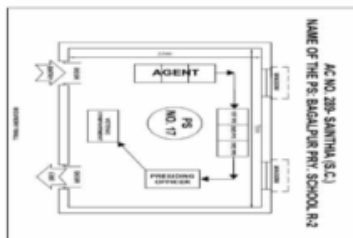

নির্বাচক নিবন্ধন আধিকারিকের স্বাক্ষর

Nazri Naksha

Google Map View

Polling Station Building Front View

Polling Station Front View

Cad View

Key MAP View

বিধানসভা নির্বাচনক্ষেত্রের নং, নাম : 289-সাঁইথিয়া
ভাগ নং, নাম : 1-গ্রাম-রূপগঞ্জ