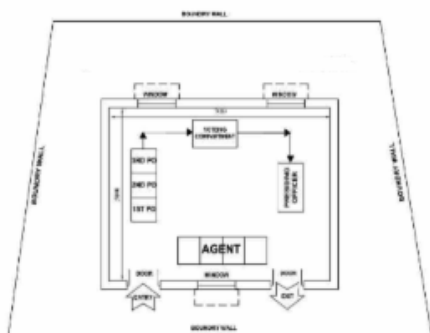

নির্বাচক নিবন্ধন আধিকারিকের স্বাক্ষর

Nazri Naksha

Google Map View

Polling Station Building Front View

Polling Station Front View

Cad View

Key MAP View

1 নাম : নারায়ণী চৌধুরী স্বামীর নাম: শিশির চৌধুরী বাড়ির নং : n0230 বয়স : 69 লিঙ্গ : মহিলা ফটো উপলব্ধ	WB/42/289/486047	2 নাম : শঙ্করী দাস স্বামীর নাম: হিরু বায়েন বাড়ির নং : n0273 বয়স : 39 লিঙ্গ : মহিলা ফটো উপলব্ধ	ZHR0719435	3 নাম : তন্ময় চৌধুরী পিতার নাম: জটাই কুমার চৌধুরী বাড়ির নং : 00 বয়স : 42 লিঙ্গ : পুরুষ ফটো উপলব্ধ	FNR1902386
4 নাম : প্রদীপ আচার্য্য পিতার নাম: মাধব আচার্য্য বাড়ির নং : n0107 বয়স : 29 লিঙ্গ : পুরুষ ফটো উপলব্ধ	ZHR1889468	5 নাম : তাপসী আচার্য্য স্বামীর নাম: মাধব আচার্য্য বাড়ির নং : n0107 বয়স : 51 লিঙ্গ : মহিলা ফটো উপলব্ধ	WB/42/289/486001	6 নাম : মাধব আচার্য্য পিতার নাম: নারায়ণ আচার্য্য বাড়ির নং : n0107 বয়স : 58 লিঙ্গ : পুরুষ ফটো উপলব্ধ	WB/42/289/486255
7 নাম : শুভা আচার্য্য স্বামীর নাম: আশীষ আচার্য্য বাড়ির নং : n0106 বয়স : 56 লিঙ্গ : মহিলা ফটো উপলব্ধ	WB/42/289/486148	8 নাম : আশীষ আচার্য্য পিতার নাম: নারায়ণ আচার্য্য বাড়ির নং : n0106 বয়স : 61 লিঙ্গ : পুরুষ ফটো উপলব্ধ	WB/42/289/486387	9 নাম : অনুপমা ব্যানার্জী পিতার নাম: প্রদীপ আচার্য্য বাড়ির নং : এন0107 বয়স : 23 লিঙ্গ : মহিলা ফটো উপলব্ধ	AEM2772051
10 নাম : দীপালী কোঁড়া স্বামীর নাম: পাঁচু কোঁড়া বাড়ির নং : বয়স : 34 লিঙ্গ : মহিলা ফটো উপলব্ধ	RJR1373513	11 নাম : ধীরাজ ঘোষ পিতার নাম: বিশ্বনাথ ঘোষ বাড়ির নং : n0036 বয়স : 61 লিঙ্গ : পুরুষ ফটো উপলব্ধ	WB/42/289/486470	12 নাম : তুষার ঘোষ পিতার নাম: ধীরাজ ঘোষ বাড়ির নং : এন36 বয়স : 25 লিঙ্গ : পুরুষ ফটো উপলব্ধ	ZHR2249902
13 নাম : হেনা ঘোষ স্বামীর নাম: ধীরাজ ঘোষ বাড়ির নং : n0036 বয়স : 53 লিঙ্গ : মহিলা ফটো উপলব্ধ	FNR2268894	14 নাম : উত্তম কুমার চট্টোপাধ্যায় পিতার নাম: শ্রীকৃষ্ণ চট্টোপাধ্যায় বাড়ির নং : n0182 বয়স : 44 লিঙ্গ : পুরুষ ফটো উপলব্ধ	FNR2268936	15 নাম : অলকেশ চট্টোপাধ্যায় পিতার নাম: শ্রীকৃষ্ণ চট্টোপাধ্যায় বাড়ির নং : n0182 বয়স : 45 লিঙ্গ : পুরুষ ফটো উপলব্ধ	FNR2268944
16 নাম : অরুণা চট্টোপাধ্যায় স্বামীর নাম: শ্রীকৃষ্ণ চট্টোপাধ্যায় বাড়ির নং : n0182 বয়স : 66 লিঙ্গ : মহিলা ফটো উপলব্ধ	WB/42/289/486380	17 নাম : সেন্টু চৌধুরী স্বামীর নাম: নন্দদলাল চৌধুরী বাড়ির নং : n0020 বয়স : 62 লিঙ্গ : মহিলা ফটো উপলব্ধ	FNR1319474	18 নাম : দেবপ্রিয় চৌধুরী পিতার নাম: দেবীদাস চৌধুরী বাড়ির নং : n0222 বয়স : 32 লিঙ্গ : পুরুষ ফটো উপলব্ধ	ZHR1563865
19 নাম : তুহিনশুভ্র চৌধুরী পিতার নাম: কালীগতি চৌধুরী বাড়ির নং : n0037 বয়স : 46 লিঙ্গ : পুরুষ ফটো উপলব্ধ	FNR1401728	20 নাম : দীপালী চৌধুরী স্বামীর নাম: কালীগতি চৌধুরী বাড়ির নং : n0037 বয়স : 63 লিঙ্গ : মহিলা ফটো উপলব্ধ	ZHR2803351	21 নাম : চৈতালী চৌধুরী স্বামীর নাম: সুবীর চৌধুরী বাড়ির নং : n0020 বয়স : 50 লিঙ্গ : মহিলা ফটো উপলব্ধ	WB/42/289/486264
22 নাম : পাপিয়া চৌধুরী পিতার নাম: স্বাধীন চৌধুরী বাড়ির নং : n0017 বয়স : 38 লিঙ্গ : মহিলা ফটো উপলব্ধ	FNR2556181	23 নাম : বাঁশরী চৌধুরী স্বামীর নাম: অভিজিৎ চৌধুরী বাড়ির নং : n0016 বয়স : 44 লিঙ্গ : মহিলা ফটো উপলব্ধ	FNR2269009	24 নাম : অভিজিৎ চৌধুরী পিতার নাম: গোপীনাথ চৌধুরী বাড়ির নং : n0016 বয়স : 52 লিঙ্গ : পুরুষ ফটো উপলব্ধ	FNR2391712
25 নাম : শোভা চৌধুরী স্বামীর নাম: গোপীনাথ চৌধুরী বাড়ির নং : n0016 বয়স : 78 লিঙ্গ : মহিলা ফটো উপলব্ধ	WB/42/289/486399	26 নাম : সুশীলা বাগ্দী পিতার নাম: কাশীনাথ বাগ্দী বাড়ির নং : n0012 বয়স : 37 লিঙ্গ : মহিলা ফটো উপলব্ধ	FNR2621605	27 নাম : চন্দ্রচূড় চৌধুরী পিতার নাম: স্বপন কুমার চৌধুরী বাড়ির নং : n0012 বয়স : 41 লিঙ্গ : পুরুষ ফটো উপলব্ধ	FNR1902469
28 নাম : সুপ্রীতি চৌধুরী স্বামীর নাম: শম্ভুনাথ চৌধুরী বাড়ির নং : n0012 বয়স : 37 লিঙ্গ : মহিলা ফটো উপলব্ধ	ZHR1200120	29 নাম : শম্ভুনাথ চৌধুরী পিতার নাম: সুনীতি কুমার চৌধুরী বাড়ির নং : n0012 বয়স : 49 লিঙ্গ : পুরুষ ফটো উপলব্ধ	WB/42/289/486291	30 নাম : দয়াময়ী চৌধুরী পিতার নাম: সুনীতি চৌধুরী বাড়ির নং : n0012 বয়স : 48 লিঙ্গ : মহিলা ফটো উপলব্ধ	FNR2269124