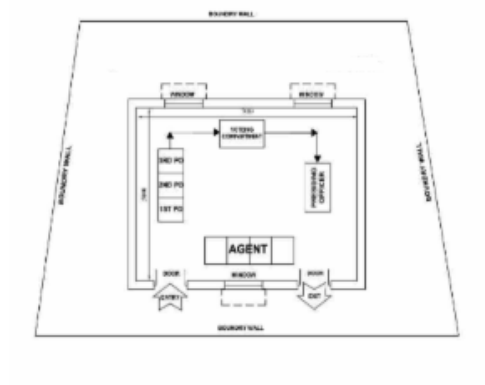

নির্বাচক নিবন্ধন আধিকারিকের স্বাক্ষর

Nazri Naksha

Google Map View

Polling Station Building Front View

Polling Station Front View

Cad View

Key MAP View

বিধানসভা নির্বাচনকেন্দ্রের নং, নাম : 289-সাঁইথিয়া
ভাগ নং, নাম : 1-গ্রাম-দেবপুর(অংশ)