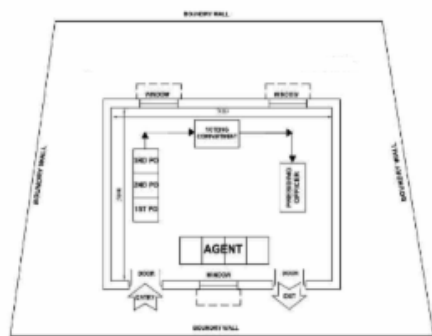

নির্বাচক নিবন্ধন আধিকারিকের স্বাক্ষর

Nazri Naksha

Google Map View

Polling Station Building Front View

Polling Station Front View

Cad View

Key MAP View

1 নাম : রামকৃষ্ণ দাস পিতার নাম: সুনিলা দাস বাড়ির নং : এন0161 বয়স : 25 লিঙ্গ : পুরুষ	ZHR2228518 ফটো উপলব্ধ	2 নাম : কঙ্কনা চক্রবর্তী পিতার নাম: বিশ্বরূপ চক্রবর্তী বাড়ির নং : n0208 বয়স : 33 লিঙ্গ : মহিলা	XHS1212455 ফটো উপলব্ধ	3 নাম : ছায়া ওবা স্বামীর নাম: তারকেশ্বর ওবা বাড়ির নং : এন0012 বয়স : 59 লিঙ্গ : মহিলা	ZHR2659134 ফটো উপলব্ধ
4 নাম : সৌমেন কর্মকার পিতার নাম: সহদেব কর্মকার বাড়ির নং : এন0186 বয়স : 27 লিঙ্গ : পুরুষ	ZHR2067932 ফটো উপলব্ধ	5 নাম : হারাধন লোহার পিতার নাম: মদন কর্মকার বাড়ির নং : এন0121 বয়স : 39 লিঙ্গ : পুরুষ	ZHR0743633 ফটো উপলব্ধ	6 নাম : কাকলী লোহার স্বামীর নাম: কমল লোহার বাড়ির নং : n0123 বয়স : 31 লিঙ্গ : মহিলা	ZHR1790658 ফটো উপলব্ধ
7 নাম : দয়াময়ী কর্মকার স্বামীর নাম: মুক্তিপদ কর্মকার বাড়ির নং : n0123 বয়স : 64 লিঙ্গ : মহিলা	WB/42/289/501267 ফটো উপলব্ধ	8 নাম : লক্ষী লোহার স্বামীর নাম: হারাধন লোহার বাড়ির নং : n0121 বয়স : 33 লিঙ্গ : মহিলা	ZHR1565217 ফটো উপলব্ধ	9 নাম : বাপি লোহার পিতার নাম: মদন লোহার বাড়ির নং : n0121 বয়স : 33 লিঙ্গ : পুরুষ	ZHR1565001 ফটো উপলব্ধ
10 নাম : ফিরত লোহার পিতার নাম: মদন লোহার বাড়ির নং : n0121 বয়স : 35 লিঙ্গ : পুরুষ	ZHR1564996 ফটো উপলব্ধ	11 নাম : ভাণ্ড কর্মকার স্বামীর নাম: মদন কর্মকার বাড়ির নং : n0121 বয়স : 61 লিঙ্গ : মহিলা	WB/42/289/501273 ফটো উপলব্ধ	12 নাম : কমল লোহার পিতার নাম: কিশোরী লোহার বাড়ির নং : n0123 বয়স : 40 লিঙ্গ : পুরুষ	ZHR1982263 ফটো উপলব্ধ
13 নাম : পূজা কর্মকার স্বামীর নাম: সৌমেন কর্মকার বাড়ির নং : এন0186 বয়স : 23 লিঙ্গ : মহিলা	ZHR2699056 ফটো উপলব্ধ	14 নাম : পল্লীশী কর্মকার (লোহার) স্বামীর নাম: বাপি লোহার বাড়ির নং : n0201 বয়স : 27 লিঙ্গ : মহিলা	ZHR2068088 ফটো উপলব্ধ	15 নাম : মৌমিতা গড়াই স্বামীর নাম: রাহুলদেব গড়াই বাড়ির নং : এন0056 বয়স : 27 লিঙ্গ : মহিলা	TWA1811967 ফটো উপলব্ধ
16 নাম : মায়ারাণী গড়াই স্বামীর নাম: অমর গড়াই বাড়ির নং : এন0073 বয়স : 65 লিঙ্গ : মহিলা	FNR1318013 ফটো উপলব্ধ	17 নাম : টুম্পা গড়াই স্বামীর নাম: বিকাশ গড়াই বাড়ির নং : এন0075 বয়স : 39 লিঙ্গ : মহিলা	ZHR0743765 ফটো উপলব্ধ	18 নাম : মন্দোদরী কুমারী গড়াই স্বামীর নাম: সমীর কুমার গড়াই বাড়ির নং : এন0065 বয়স : 21 লিঙ্গ : মহিলা	ZHR2699171 ফটো উপলব্ধ
19 নাম : প্রিয়ান্বিতা গড়াই স্বামীর নাম: রতন চন্দ্র গড়াই বাড়ির নং : এন0076 বয়স : 22 লিঙ্গ : মহিলা	ZHR2699015 ফটো উপলব্ধ	20 নাম : আরতি কুমারী গড়াই স্বামীর নাম: গোপাল গড়াই বাড়ির নং : এন0075 বয়স : 22 লিঙ্গ : মহিলা	ZHR2699023 ফটো উপলব্ধ	21 নাম : গোপাল গড়াই পিতার নাম: তাপস গড়াই বাড়ির নং : এন0075 বয়স : 30 লিঙ্গ : পুরুষ	ZHR1670363 ফটো উপলব্ধ
22 নাম : স্বপনকুমার গড়াই পিতার নাম: ধনেশ্বর গড়াই বাড়ির নং : n0076 বয়স : 38 লিঙ্গ : পুরুষ	FNR2557122 ফটো উপলব্ধ	23 নাম : রতনচন্দ্র গড়াই পিতার নাম: ধনেশ্বর গড়াই বাড়ির নং : n0076 বয়স : 40 লিঙ্গ : পুরুষ	FNR2557130 ফটো উপলব্ধ	24 নাম : আরতি গড়াই স্বামীর নাম: ধনেশ্বর গড়াই বাড়ির নং : n0076 বয়স : 59 লিঙ্গ : মহিলা	WB/42/289/501410 ফটো উপলব্ধ
25 নাম : ধনেশ্বর গড়াই পিতার নাম: দিবাকর গড়াই বাড়ির নং : n0076 বয়স : 63 লিঙ্গ : পুরুষ	WB/42/289/501365 ফটো উপলব্ধ	26 নাম : নকুল গড়াই পিতার নাম: বিপদতারন গড়াই বাড়ির নং : n0066 বয়স : 40 লিঙ্গ : পুরুষ	ZHR0743799 ফটো উপলব্ধ	27 নাম : রাহুলদেব গড়াই পিতার নাম: বিপদতারন গড়াই বাড়ির নং : n0056 বয়স : 30 লিঙ্গ : পুরুষ	ZHR1790625 ফটো উপলব্ধ
28 নাম : মনতোষ গড়াই পিতার নাম: মানিক চন্দ্র গড়াই বাড়ির নং : n0056 বয়স : 42 লিঙ্গ : পুরুষ	FNR2273928 ফটো উপলব্ধ	29 নাম : বেলীরাণী গড়াই স্বামীর নাম: বিপদতারন গড়াই বাড়ির নং : n0056 বয়স : 51 লিঙ্গ : মহিলা	WB/42/289/501492 ফটো উপলব্ধ	30 নাম : বিপদতারন গড়াই পিতার নাম: শরৎচন্দ্র গড়াই বাড়ির নং : n0056 বয়স : 59 লিঙ্গ : পুরুষ	WB/42/289/501500 ফটো উপলব্ধ